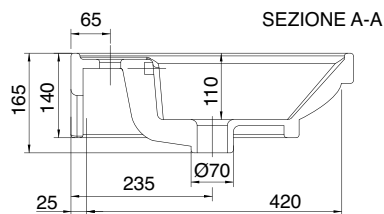

ML 60 x 47

Art. 3004 - 61,5 x 47 Cm - 17 Kg - 4,5 L.

Lavabo da incasso o sospeso, predisposto per rubinetteria monoforo, su richiesta tre fori o senza fori rubinetteria

Built-in or wall-mounted washbasin, configured for single-hole tap set, on request, available with three holes or without holes for tap set

Lavabo encastré ou suspendu, conçu pour robinetterie monotrou, disponible sur demande avec trois trous ou aucun trou de robinetterie

Einbau-oder Hängewaschbecken, ausgelegt für 1-Loch-Armatur, auf Anfrage drei oder ohne Armaturlöcher

Lavabo de encaje o suspendido con predisposición para grifería monoforo o sobre pedido con tre foros o ningún para grifería

Раковина умывальника встраиваемая или подвесная с одним отверстием под смеситель. По запросу поставляется с тремя отверстиями под краны или без отверстий

DIMA - TEMPLATE
GABARIT - SCHABLONE
PLANTILLA - ШАБЛОН

Tolleranza dimensioni $\pm 5\%$

Dimension tolerance $\pm 5\%$