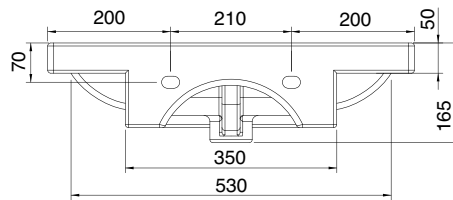

ML 60 x 47

Art. 3004 - 61,5 x 47 Cm - 17 Kg - 4,5 L.

Lavabo da incasso o sospeso, predisposto per rubinetteria monoforo, su richiesta tre fori o senza fori rubinetteria

Built-in or wall-mounted washbasin, configured for single-hole tap set, on request, available with three holes or without holes for tap set

Lavabo encastré ou suspendu, conçu pour robinetterie monotrou, disponible sur demande avec trois trous ou aucun trou de robinetterie

Einbau-oder Hängewaschbecken, ausgelegt für 1-Loch-Armatur, auf Anfrage drei oder ohne Armaturlöcher

Lavabo de encaje o suspendido con predisposición para grifería monoforo o sobre pedido con tre foros o ningún para grifería

Раковина умывальника встраиваемая или подвесная с одним отверстием под смеситель. По запросу поставляется с тремя отверстиями под краны или без отверстий

DIMA - TEMPLATE
GABARIT - SCHABLONE
PLANTILLA - ШАБЛОН

Tolleranza dimensioni $\pm 5\%$

Dimension tolerance $\pm 5\%$