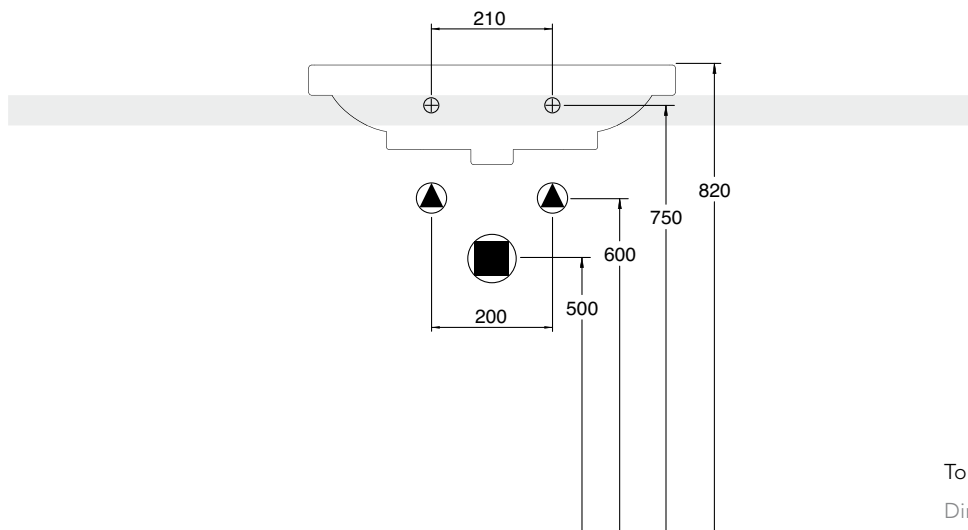

ML 60 x 47

Art. 3004 - 61,5 x 47 Cm - 17 Kg - 4,5 L.

Lavabo da incasso o sospeso, predisposto per rubinetteria monoforo, su richiesta tre fori o senza fori rubinetteria

Built-in or wall-mounted washbasin, configured for single-hole tap set, on request, available with three holes or without holes for tap set

Lavabo encastré ou suspendu, conçu pour robinetterie monotrou, disponible sur demande avec trois trous ou aucun trou de robinetterie

Einbau-oder Hängewaschbecken, ausgelegt für 1-Loch-Armatur, auf Anfrage drei oder ohne Armaturlöcher

Lavabo de encaje o suspendido con predisposición para grifería monoforo o sobre pedido con tre foros o ningún para grifería

Раковина умывальника встраиваемая или подвесная с одним отверстием под смеситель. По запросу поставляется с тремя отверстиями под краны или без отверстий

DIMA - TEMPLATE
GABARIT - SCHABLONE
PLANTILLA - ШАБЛОН

Tolleranza dimensioni $\pm 5\%$

Dimension tolerance $\pm 5\%$