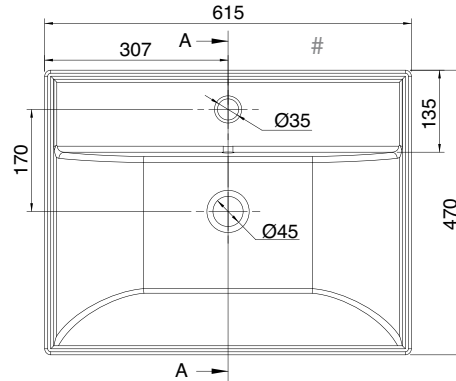

ML 60 x 47

Art. 3004 - 61,5 x 47 Cm - 17 Kg - 4,5 L.

Lavabo da incasso o sospeso, predisposto per rubinetteria monoforo, su richiesta tre fori o senza fori rubinetteria

Built-in or wall-mounted washbasin, configured for single-hole tap set, on request, available with three holes or without holes for tap set

Lavabo encastré ou suspendu, conçu pour robinetterie monotrou, disponible sur demande avec trois trous ou aucun trou de robinetterie

Einbau-oder Hängewaschbecken, ausgelegt für 1-Loch-Armatur, auf Anfrage drei oder ohne Armaturlöcher

Lavabo de encaje o suspendido con predisposición para grifería monoforo o sobre pedido con tre foros o ningún para grifería

Раковина умывальника встраиваемая или подвесная с одним отверстием под смеситель. По запросу поставляется с тремя отверстиями под краны или без отверстий

DIMA - TEMPLATE
GABARIT - SCHABLONE
PLANTILLA - ШАБЛОН

Tolleranza dimensioni $\pm 5\%$

Dimension tolerance $\pm 5\%$