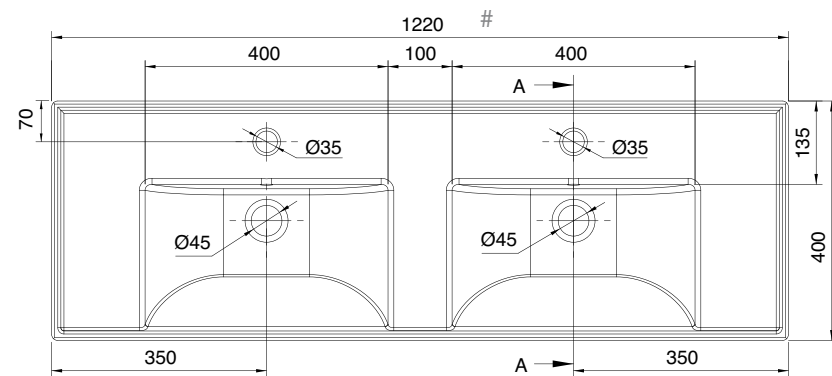

ML 120 x 40

Art. 3003 - 122 x 40 Cm - 28 Kg - 4 L.

Lavabo da incasso o sospeso, predisposto per rubinetteria monoforo, su richiesta tre fori o senza fori rubinetteria

Built-in or wall-mounted washbasin, configured for single-hole tap set, on request, available with three holes or without holes for tap set

Lavabo encastré ou suspendu, conçu pour robinetterie monotrou, disponible sur demande avec trois trous ou aucun trou de robinetterie

Einbau-oder Hängewaschbecken, ausgelegt für 1-Loch-Armatur, auf Anfrage drei oder ohne Armaturlöcher

Lavabo de encaje o suspendido con predisposición para grifería monoforo o sobre pedido con tre foros o ningun para grifería

Раковина умывальника встраиваемая или подвесная с одним отверстием под смеситель. По запросу поставляется с тремя отверстиями под краны или без отверстий

DIMA - TEMPLATE  
GABARIT - SCHABLONE  
PLANTILLA - ШАБЛОН

Tolleranza dimensioni  $\pm 5\%$

Dimension tolerance  $\pm 5\%$