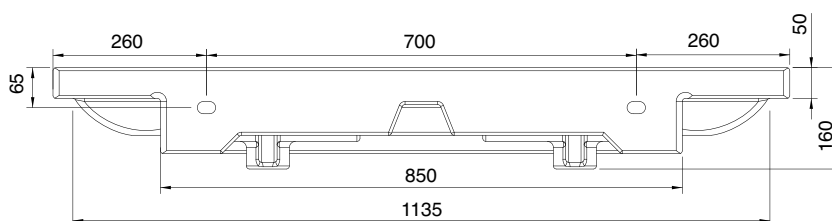

ML 120 x 40

Art. 3003 - 122 x 40 Cm - 28 Kg - 4 L.

Lavabo da incasso o sospeso, predisposto per rubinetteria monoforo, su richiesta tre fori o senza fori rubinetteria

Built-in or wall-mounted washbasin, configured for single-hole tap set, on request, available with three holes or without holes for tap set

Lavabo encastré ou suspendu, conçu pour robinetterie monotrou, disponible sur demande avec trois trous ou aucun trou de robinetterie

Einbau-oder Hängewaschbecken, ausgelegt für 1-Loch-Armatur, auf Anfrage drei oder ohne Armaturlöcher

Lavabo de encaje o suspendido con predisposición para grifería monoforo o sobre pedido con tre foros o ningun para grifería

Раковина умывальника встраиваемая или подвесная с одним отверстием под смеситель. По запросу поставляется с тремя отверстиями под краны или без отверстий

DIMA - TEMPLATE  
GABARIT - SCHABLONE  
PLANTILLA - ШАБЛОН

Tolleranza dimensioni  $\pm 5\%$

Dimension tolerance  $\pm 5\%$