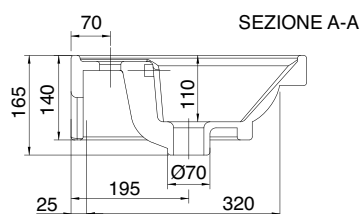

ML 120 x 40

Art. 3003 - 122 x 40 Cm - 28 Kg - 4 L.

Lavabo da incasso o sospeso, predisposto per rubinetteria monoforo, su richiesta tre fori o senza fori rubinetteria

Built-in or wall-mounted washbasin, configured for single-hole tap set, on request, available with three holes or without holes for tap set

Lavabo encastré ou suspendu, conçu pour robinetterie monotrou, disponible sur demande avec trois trous ou aucun trou de robinetterie

Einbau-oder Hängewaschbecken, ausgelegt für 1-Loch-Armatur, auf Anfrage drei oder ohne Armaturlöcher

Lavabo de encaje o suspendido con predisposición para grifería monoforo o sobre pedido con tre foros o ningun para grifería

Раковина умывальника встраиваемая или подвесная с одним отверстием под смеситель. По запросу поставляется с тремя отверстиями под краны или без отверстий

DIMA - TEMPLATE  
GABARIT - SCHABLONE  
PLANTILLA - ШАБЛОН

Tolleranza dimensioni  $\pm 5\%$

Dimension tolerance  $\pm 5\%$