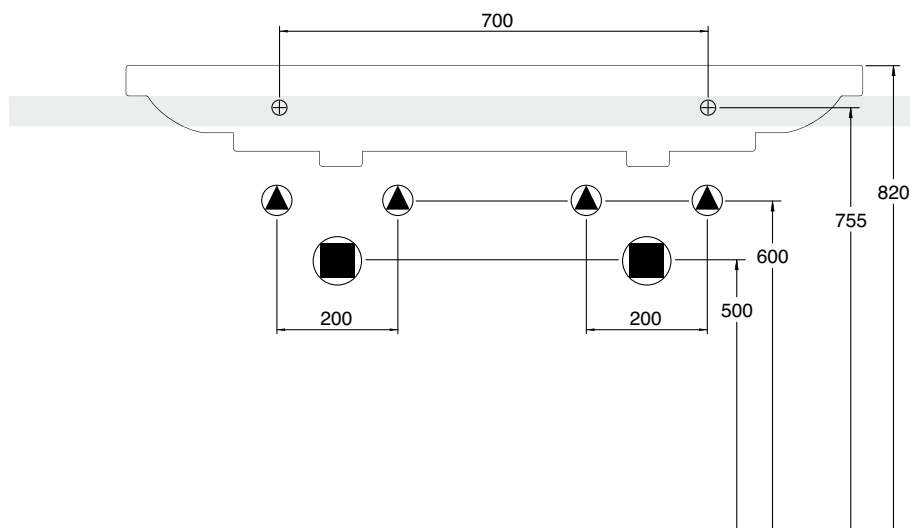

ML 120 x 40

Art. 3003 - 122 x 40 Cm - 28 Kg - 4 L.

Lavabo da incasso o sospeso, predisposto per rubinetteria monoforo, su richiesta tre fori o senza fori rubinetteria

Built-in or wall-mounted washbasin, configured for single-hole tap set, on request, available with three holes or without holes for tap set

Lavabo encastré ou suspendu, conçu pour robinetterie monotrou, disponible sur demande avec trois trous ou aucun trou de robinetterie

Einbau-oder Hängewaschbecken, ausgelegt für 1-Loch-Armatur, auf Anfrage drei oder ohne Armaturlöcher

Lavabo de encaje o suspendido con predisposición para grifería monoforo o sobre pedido con tre foros o ningun para grifería

Раковина умывальника встраиваемая или подвесная с одним отверстием под смеситель. По запросу поставляется с тремя отверстиями под краны или без отверстий

DIMA - TEMPLATE  
GABARIT - SCHABLONE  
PLANTILLA - ШАБЛОН

Tolleranza dimensioni  $\pm 5\%$

Dimension tolerance  $\pm 5\%$