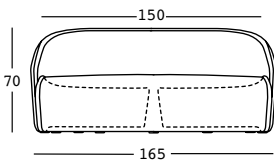

settembre sofa

design Luca Nichetto

STRUTTURA/STRUCTURE

PE - Polietilene/Polyethylene
colore base/basic colour

6423

GROSS WEIGHT:

kg 43,2

ACCESSORIES:

GROSS WEIGHT:

kg 43,2

DETAILS:

A4668

Kit fissaggio a terra
Plust set 2 (**Necessita**
di 2 kit)/Ground fixing
kit Plust set 2 (**Needs**
2 kit)

PE - Polietilene/Polyethylene
colore base/basic colour

8423

98