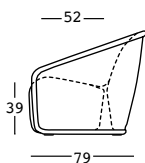

settembre sofa

design Luca Nichetto

STRUTTURA/STRUCTURE

PE - Polietilene/Polyethylene
colore base/basic colour

6423

GROSS WEIGHT:

kg 43,2

ACCESSORIES:

GROSS WEIGHT:

kg 43,2

DETAILS:

A4668

Kit fissaggio a terra
Plust set 2 (**Necessita**
di 2 kit)/Ground fixing
kit Plust set 2 (**Needs**
2 kit)

PE - Polietilene/Polyethylene
colore base/basic colour

8423

98