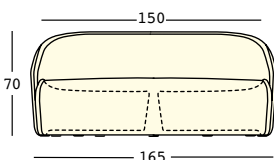

settembre sofa

design Luca Nichetto

STRUTTURA/STRUCTURE

PE - Polietilene/Polyethylene
colore base/basic colour

6423

GROSS WEIGHT:

kg 43,2

ACCESSORIES:

A4668

Kit fissaggio a terra
Plust set 2 (**Necessita**
di 2 kit)/Ground fixing
kit Plust set 2 (**Needs**
2 kit)

A4601

Kit sabbia essiccata/
Dried sand kit

settembre sofa light

design Luca Nichetto

STRUTTURA/STRUCTURE

GROSS WEIGHT:

kg 43,2

DETAILS:

A4668

Kit fissaggio a terra
Plust set 2 (**Necessita**
di 2 kit)/Ground fixing
kit Plust set 2 (**Needs**
2 kit)

PE - Polietilene/Polyethylene
colore base/basic colour

8423

98