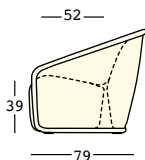

A4668

Kit fissaggio a terra
Plust set 2 (**Necessita**
di 2 kit)/Ground fixing
kit Plust set 2 (**Needs**
2 kit)

A4601

Kit sabbia essiccata/
Dried sand kit

settembre sofa light

design Luca Nichetto

STRUTTURA/STRUCTURE

GROSS WEIGHT:

kg 43,2

DETAILS:

A4668

Kit fissaggio a terra
Plust set 2 (**Necessita**
di 2 kit)/Ground fixing
kit Plust set 2 (**Needs**
2 kit)

PE - Polietilene/Polyethylene
colore base/basic colour

8423

98