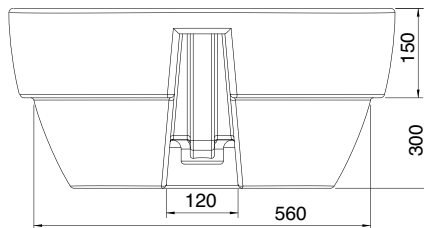

MATTY OVALE A

Art. 8056/A - 64 x 46 Cm - 24 Kg - 9 L.

Lavabo da incasso

Built-in washbasin

Lavabo encastré

Einbauwaschbecken

Lavabo de encaje

Раковина умывальника встраиваемая

Tolleranza dimensioni $\pm 5\%$

Dimension tolerance $\pm 5\%$