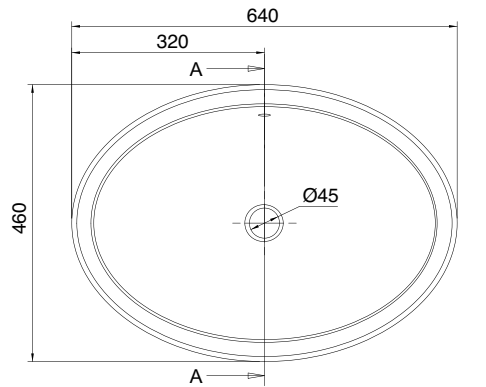

MATTY OVALE A

Art. 8056/A - 64 x 46 Cm - 24 Kg - 9 L.

Lavabo da incasso

Built-in washbasin

Lavabo encastré

Einbauwaschbecken

Lavabo de encaje

Раковина умывальника встраиваемая

Tolleranza dimensioni $\pm 5\%$

Dimension tolerance $\pm 5\%$