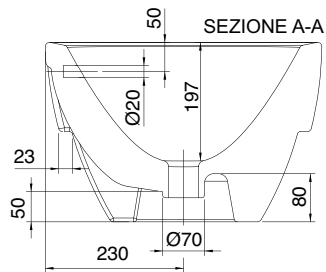

MATTY OVALE A

Art. 8056/A - 64 x 46 Cm - 24 Kg - 9 L.

Lavabo da incasso

Built-in washbasin

Lavabo encastré

Einbauwaschbecken

Lavabo de encaje

Раковина умывальника встраиваемая

Tolleranza dimensioni $\pm 5\%$

Dimension tolerance $\pm 5\%$