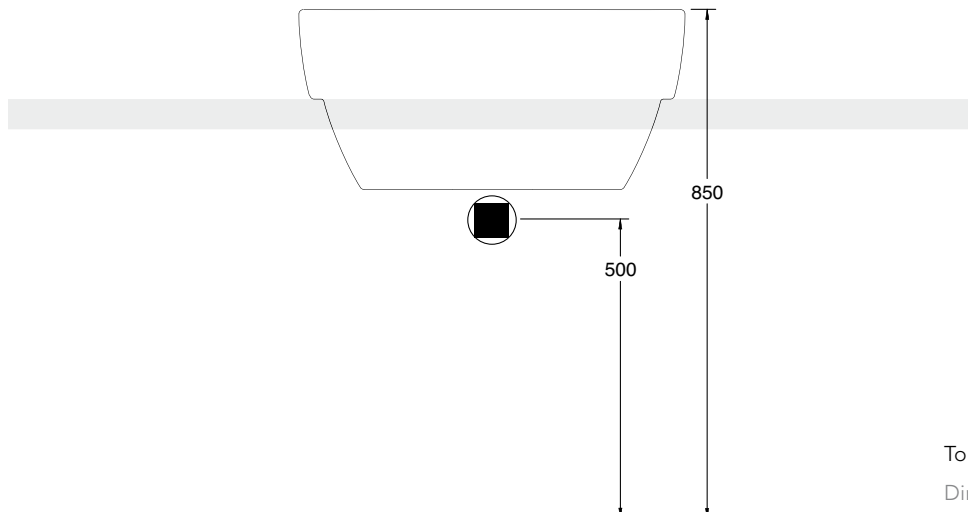

MATTY OVALE A

Art. 8056/A - 64 x 46 Cm - 24 Kg - 9 L.

Lavabo da incasso

Built-in washbasin

Lavabo encastré

Einbauwaschbecken

Lavabo de encaje

Раковина умывальника встраиваемая

Tolleranza dimensioni $\pm 5\%$

Dimension tolerance $\pm 5\%$