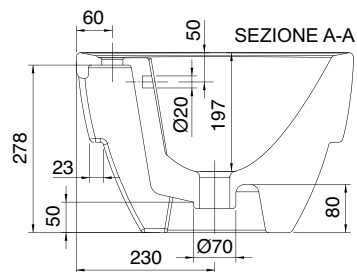

MATTY OVALE A/R

Art. 8056/A/R - 64 x 46 Cm - 24 Kg - 8 L.

Lavabo da incasso, predisposto per rubinetteria monoforo

Built-in washbasin, configured for single-hole tap set

Lavabo encastré, conçu pour robinetterie monotrou

Einbauwaschbecken, ausgelegt für 1-Loch-Armatur

Lavabo de encaje con predisposición para grifería monoforo

Раковина умывальника встраиваемая с одним отверстием под смеситель

Tolleranza dimensioni $\pm 5\%$

Dimension tolerance $\pm 5\%$