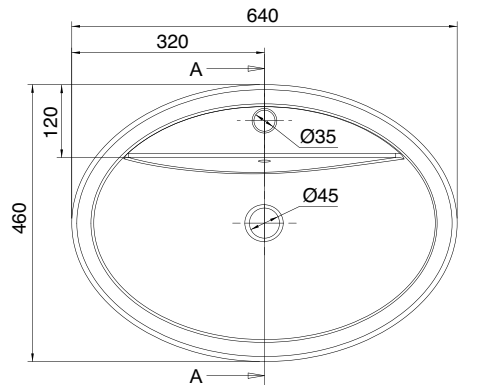

MATTY OVALE A/R

Art. 8056/A/R - 64 x 46 Cm - 24 Kg - 8 L.

Lavabo da incasso, predisposto per rubinetteria monoforo

Built-in washbasin, configured for single-hole tap set

Lavabo encastré, conçu pour robinetterie monotrou

Einbauwaschbecken, ausgelegt für 1-Loch-Armatur

Lavabo de encaje con predisposición para grifería monoforo

Раковина умывальника встраиваемая с одним отверстием под смеситель

Tolleranza dimensioni $\pm 5\%$

Dimension tolerance $\pm 5\%$