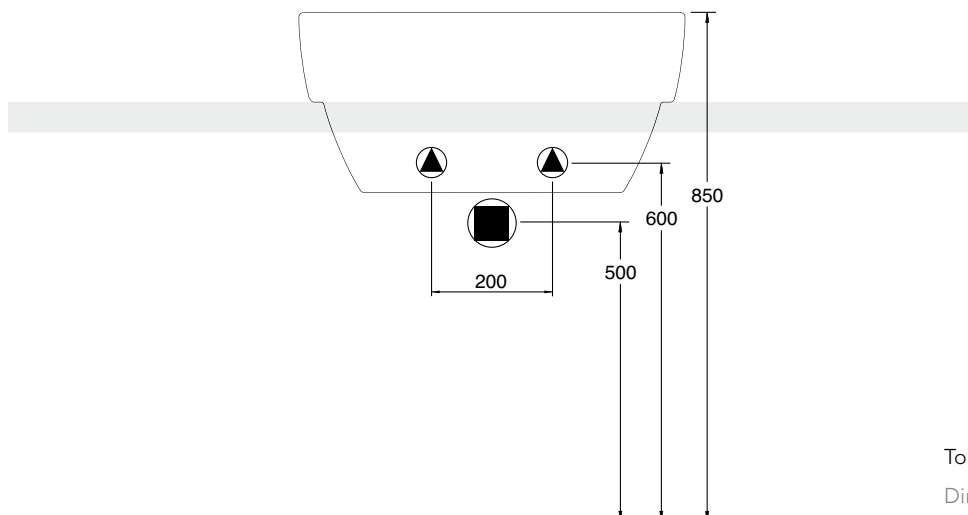

MATTY OVALE A/R

Art. 8056/A/R - 64 x 46 Cm - 24 Kg - 8 L.

Lavabo da incasso, predisposto per rubinetteria monoforo

Built-in washbasin, configured for single-hole tap set

Lavabo encastré, conçu pour robinetterie monotrou

Einbauwaschbecken, ausgelegt für 1-Loch-Armatur

Lavabo de encaje con predisposición para grifería monoforo

Раковина умывальника встраиваемая с одним отверстием под смеситель

Tolleranza dimensioni $\pm 5\%$

Dimension tolerance $\pm 5\%$