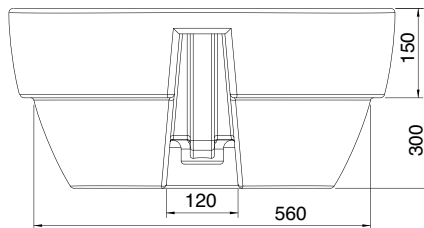

MATTY OVALE A/R

Art. 8056/A/R - 64 x 46 Cm - 24 Kg - 8 L.

Lavabo da incasso, predisposto per rubinetteria monoforo

Built-in washbasin, configured for single-hole tap set

Lavabo encastré, conçu pour robinetterie monotrou

Einbauwaschbecken, ausgelegt für 1-Loch-Armatur

Lavabo de encaje con predisposición para grifería monoforo

Раковина умывальника встраиваемая с одним отверстием под смеситель

Tolleranza dimensioni $\pm 5\%$

Dimension tolerance $\pm 5\%$