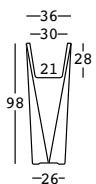

## STRUTTURA/STRUCTURE

PE - Polietilene/Polyethylene  
colore base/basic colour

DIAMOND 72

6213 - DIAMOND 72

6214 - DIAMOND 98

DIAMOND 98

PE - Polietilene/Polyethylene  
laccati/lacquered

6513 - DIAMOND 72

## CAPACITY:

6213-6513 Lt 7,5

6214-6514 Lt 19

## GROSS WEIGHT:

6213-6513 kg 3,5

6214 kg 7,8

6514 kg 8,6