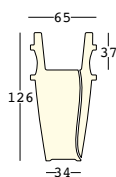

outdoor

GROSS WEIGHT:

kg 19,3

DETAILS:

OUTDOOR version:

Tubo di drenaggio/
Drainage tube

ACCESSORIES:

A4197

Base di stabilizzazione/
Stability base

A4194

Base di stabilizzazione
e fissaggio/
*Stability and ground
fixing base*

8226 - indoor

98

9226 - outdoor

98

KIT LUCE/LIGHT KIT

A4183 kit luce LED per interni/*indoor LED light kit*

A4689 kit luce LED naturale per interni
indoor natural LED light kit

A4182 kit luce LED per esterni/*outdoor LED light kit*

A4688 kit luce LED naturale per esterni
outdoor natural LED light kit

A4721 kit luce LED RGB per interni con telecomando
indoor RGB LED light kit w/remote control

A4723 kit luce LED RGB per interni
Indoor RGB LED light kit

A4722 kit luce LED RGB per esterni con telecomando
outdoor RGB LED light kit w/remote control

A4724 kit luce LED RGB per esterni
Outdoor RGB LED light kit

A4307 kit luce LED RGB per interni/esterni con telec.
Indoor/outdoor RGB LED light kit w/remote control

A4447 kit luce LED RGB per interni/esterni senza
trasformatore con telec./*Indoor/outdoor RGB LED
light kit without transformer w/remote control*