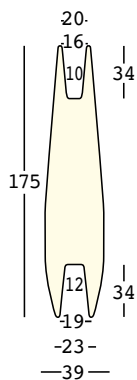

6508 - NICOLE 175

NICOLE 126 NICOLE 175

CAPACITY:

6207-6507 Lt 2-4

6208-6508 Lt 4,5-6,5

GROSS WEIGHT:

6207 kg 6,9

6507 kg 8,3

A4601

Kit sabbia essicata/Dried sand kit

nicole light

design Ilaria Marelli

STRUTTURA/STRUCTURE

PE - Polietilene/Polyethylene
colore base/basic colour

KIT LUCE/LIGHT KIT

8208

GROSS WEIGHT:

kg 11,9

ACCESSORIES:

Necessita di/Needs:

A4184

Base di stabilizzazione/
Stability base

A4195

Base di stabilizzazione
e fissaggio/Stability
and ground fixing base