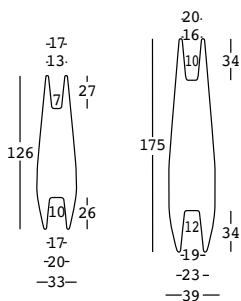

nicole

design Ilaria Marelli

STRUTTURA/STRUCTURE

PE - Polietilene/Polyethylene
colore base/basic colour

6207 - NICOLE 126

6208 - NICOLE 175

PE - Polietilene/Polyethylene
laccati/lacquered

6507 - NICOLE 126

6508 - NICOLE 175

NICOLE 126 NICOLE 175

CAPACITY:

6207-6507 Lt 2-4

6208-6508 Lt 4,5-6,5

GROSS WEIGHT:

6207 kg 6,9

6507 kg 8,3