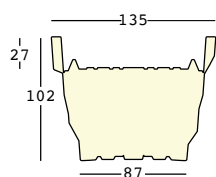

rebelot light

design Matteo Ragni

STRUTTURA/STRUCTURE

PE + LIGHT

colore base/basic colour

KIT LUCE/LIGHT KIT

indoor

8548 kit mini LED

98

PE - Polietilene/Polyethylene

colore base/basic colour

8224 - indoor

98

9224 - outdoor

98

A4183 kit luce LED per interni/indoor LED light kit

A4689 kit luce LED naturale per interni
indoor natural LED light kit

A4182 kit luce LED per esterni/outdoor LED light kit

A4688 kit luce LED naturale per esterni
outdoor natural LED light kit

A4721 kit luce LED RGB per interni con telecomando
indoor RGB LED light kit w/remote control

A4723 kit luce LED RGB per interni
Indoor RGB LED light kit

A4722 kit luce LED RGB per esterni con telecomando
outdoor RGB LED light kit w/remote control

A4724 kit luce LED RGB per esterni
Outdoor RGB LED light kit

A4307 kit luce LED RGB per interni/esterni con telec.
indoor/outdoor RGB LED light kit w/remote control

A4447 kit luce LED RGB per interni/esterni senza
trasformatore con telec./Indoor/outdoor RGB LED
light kit without transformer w/remote control

GROSS WEIGHT:

8548 kg 0,8

8224-9224 kg 52,3

DETAILS:

OUTDOOR version:

Tubo di drenaggio/
Drainage tube

8548

Completo di Kit Mini LED/
With Mini LED Kit