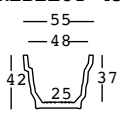

rebelot

design Matteo Ragni

STRUTTURA/STRUCTURE

PE - Polietilene/Polyethylene
colore base/basic colour

6268 - MINI REBELOT

PE - Polietilene/Polyethylene
colore base/basic colour

6231 - REBELOT 45

6232 - REBELOT 55

6233 - REBELOT 65

6224 - REBELOT 135

REBELOT 55

PE - Polietilene/Polyethylene
laccati/lacquered

6531 - REBELOT 45

6532 - REBELOT 55

6533 - REBELOT 65

CAPACITY:

6268 Lt 1,2
6231-6531 Lt 25
6232-6532 Lt 46
6233-6533 Lt 76
6224 Lt 904

GROSS WEIGHT:

6268 kg 0,7
6231 kg 2,6
6531 kg 3,8
6232 kg 3,7
6532 kg 5,5
6233 kg 5,6
6533 kg 8,7
6244 kg 51,8

DETAILS:

6224 - Completo di
sottovaso/Complete with
saucer