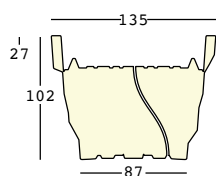

outdoor

8548 kit mini LED

98

PE - Polietilene/Polyethylene

colore base/basic colour

8224 - indoor

98

9224 - outdoor

98

A4183 kit luce LED per interni/indoor LED light kit

A4689 kit luce LED naturale per interni
indoor natural LED light kit

A4182 kit luce LED per esterni/outdoor LED light kit

A4688 kit luce LED naturale per esterni
outdoor natural LED light kit

A4721 kit luce LED RGB per interni con telecomando
indoor RGB LED light kit w/remote control

A4723 kit luce LED RGB per interni
Indoor RGB LED light kit

A4722 kit luce LED RGB per esterni con telecomando
outdoor RGB LED light kit w/remote control

A4724 kit luce LED RGB per esterni
Outdoor RGB LED light kit

A4307 kit luce LED RGB per interni/esterni con telec.
indoor/outdoor RGB LED light kit w/remote control

A4447 kit luce LED RGB per interni/esterni senza
trasformatore con telec./Indoor/outdoor RGB LED
light kit without transformer w/remote control

GROSS WEIGHT:

8548 kg 0,8

8224-9224 kg 52,3

DETAILS:

OUTDOOR version:

Tubo di drenaggio/
Drainage tube

8548

Completo di Kit Mini LED/
With Mini LED Kit