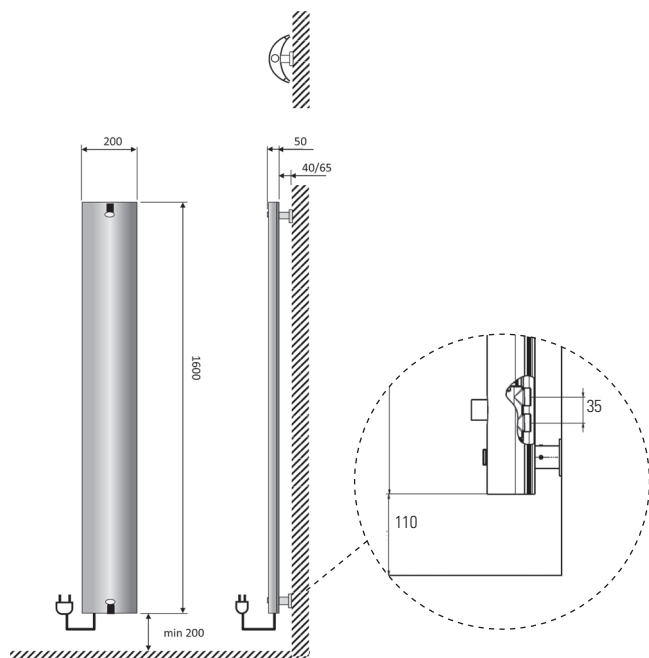

STILUS WALL ELEC

eco design

design by Giuseppe Bavuso

Calorifero con 250 watt di potenza, fornito con telecomando di serie per la regolazione delle luci LED e del termostato, programmazione giornaliera / settimanale

Radiator 250 watt power with standard remote control for regulation of the LED lights and thermostat, daily / weekly programming

Radiateur de 250 watt de puissance équipé d'une télécommande de série pour régler les lumières LED et le thermostat, programmation quotidienne / hebdomadaire

Heizkörper 250 Watt mit Fernbedienung zur Einstellung der LED-Leuchten und des täglichen / wöchentlichen Programmes

Radiator de 250 vatios equipado con control remoto estándar para regular las luces LED y el termostato de programación diario / semanal