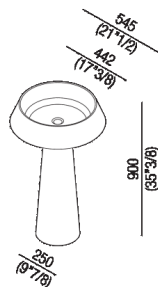

Lavabo a colonna predisposto per scarico a parete

ACER1082EMPG

design Angelo Mangiarotti, 1970

Lavabo free-standing in marmo Petit Granit per uso esterno.

Lavabo in marmo Petit Granit; con bacino cilindrico e appoggio a terra, senza foro per rubinetto, a scarico libero, compreso di kit di fissaggio. Versione per utilizzo a parete, dotata di apertura posteriore per i collegamenti idrici. Entrambe le versioni sono comprese di piletta completa di calotta nella stessa finitura del lavabo (.MET0563).

Altezza:	90 cm	35" 3/8 inches
Diametro:	54.5 cm	21" 1/2 inches
Peso:	95 kg	209 lbs
Confezione:	55 x 48 x 28 cm	21" 5/8 x 26" 6/8 x 31" 4/8 inches
Peso della confezione:	115 kg	254 lbs

Note: Il lavabo può essere fornito anche in pietre o marmi a richiesta del cliente con costo da preventivare e previa verifica tecnica.

Finiture

Petit Granit

Materiali

Marmo

Dimensioni principali

Quote di montaggio: rubinetteria a parete

Scarico per sifone a bottiglia
Drain for bottle trap

Quote di montaggio: rubinetteria a pavimento

Scarico per sifone a bottiglia
Drain for bottle trap

Posizione rubinetteria, altezza consigliata