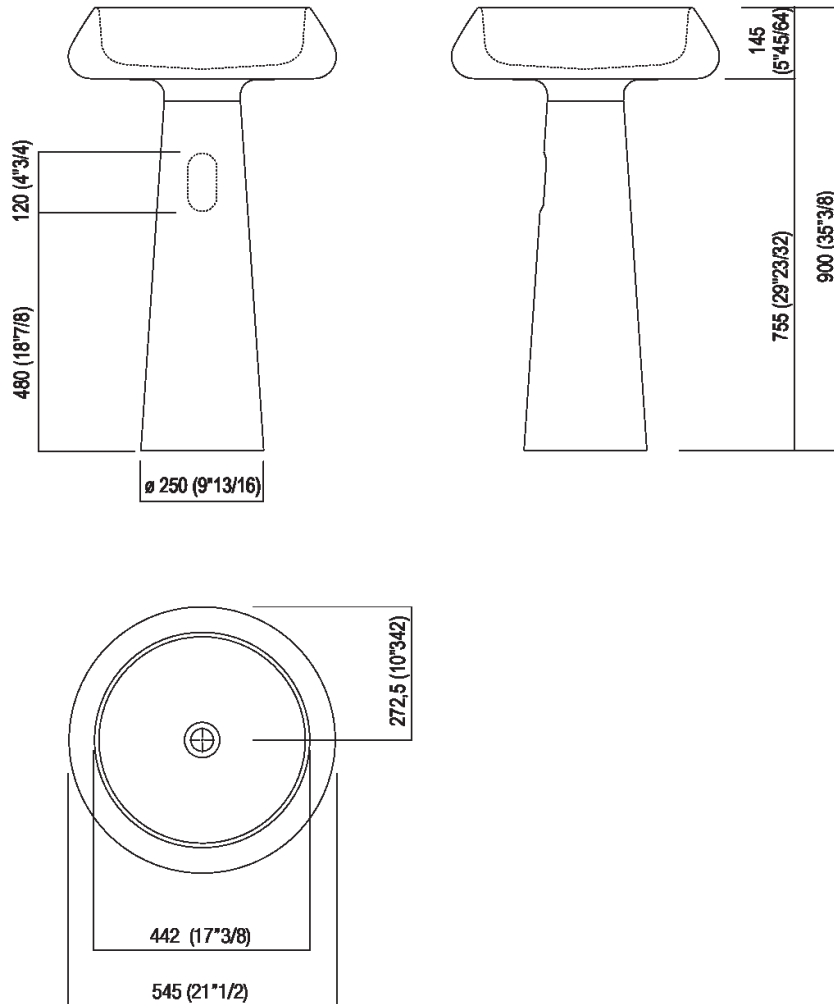

Lavabo a colonna predisposto per scarico a parete

ACER1082EMPG

design Angelo Mangiarotti, 1970

Lavabo free-standing in marmo Petit Granit per uso esterno.

Lavabo in marmo Petit Granit; con bacino cilindrico e appoggio a terra, senza foro per rubinetto, a scarico libero, compreso di kit di fissaggio. Versione per utilizzo a parete, dotata di apertura posteriore per i collegamenti idrici. Entrambe le versioni sono comprese di piletta completa di calotta nella stessa finitura del lavabo (.MET0563).

Altezza:	90 cm	35" 3/8 inches
Diametro:	54.5 cm	21" 1/2 inches
Peso:	95 kg	209 lbs
Confezione:	55 x 48 x 28 cm	21" 5/8 x 26" 6/8 x 31" 4/8 inches
Peso della confezione:	115 kg	254 lbs

Note: Il lavabo può essere fornito anche in pietre o marmi a richiesta del cliente con costo da preventivare e previa verifica tecnica.

Finiture

Petit Granit

Materiali

Marmo

Dimensioni principali

Quote di montaggio: rubinetteria a parete

Scarico per sifone a bottiglia
Drain for bottle trap

Quote di montaggio: rubinetteria a pavimento

Scarico per sifone a bottiglia
Drain for bottle trap

Posizione rubinetteria, altezza consigliata