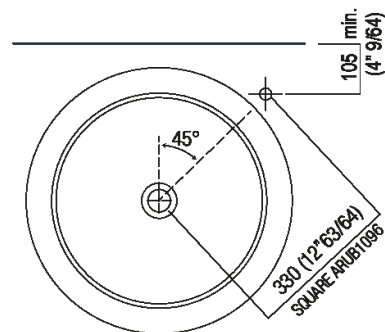

Altezza:	90 cm	35" 3/8 inches
Diametro:	54.5 cm	21" 1/2 inches
Peso:	95 kg	209 lbs
Confezione:	55 x 48 x 28 cm	21" 5/8 x 26" 6/8 x 31" 4/8 inches
Peso della confezione:	115 kg	254 lbs

Note: Il lavabo può essere fornito anche in pietre o marmi a richiesta del cliente con costo da preventivare e previa verifica tecnica.

Finiture

Petit Granit

Materiali

Marmo

Dimensioni principali

Quote di montaggio: rubinetteria a parete

Scarico per sifone a bottiglia
Drain for bottle trap

Quote di montaggio: rubinetteria a pavimento

Scarico per sifone a bottiglia
Drain for bottle trap

Posizione rubinetteria, altezza consigliata