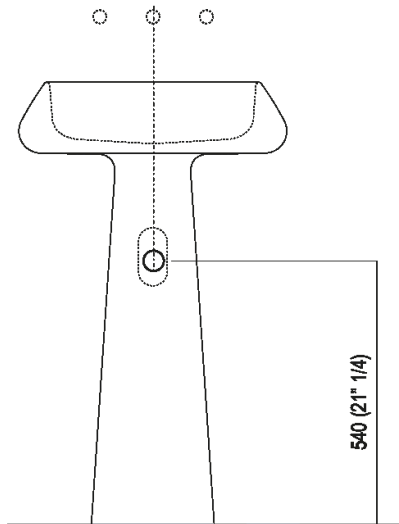

Altezza:	90 cm	35" 3/8 inches
Diametro:	54.5 cm	21" 1/2 inches
Peso:	95 kg	209 lbs
Confezione:	55 x 48 x 28 cm	21" 5/8 x 26" 6/8 x 31" 4/8 inches
Peso della confezione:	115 kg	254 lbs

Note: Il lavabo può essere fornito anche in pietre o marmi a richiesta del cliente con costo da preventivare e previa verifica tecnica.

Finiture

Petit Granit

Materiali

Marmo

Dimensioni principali

Quote di montaggio: rubinetteria a parete

Scarico per sifone a bottiglia
Drain for bottle trap

Quote di montaggio: rubinetteria a pavimento

Scarico per sifone a bottiglia
Drain for bottle trap

Posizione rubinetteria, altezza consigliata