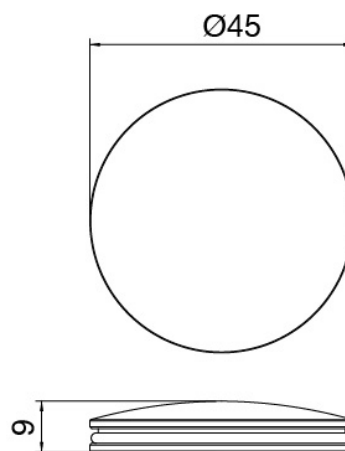

Modern - Rubinetteria tradizionale bidet

Codice kit: 2701 BBX-070

Rubinetteria tradizionale bidet 3 fori collo girevole senza scarico

Componenti

Batteria di rubinetti

Cod: 27010204A00

Batteria bidet collo girevole - 145 x h100mm

Disco manetta

Cod: 2700PA01A00

Disco per manetta lavabobidet da piano

Finiture disponibili:

finiture speciali su richiesta salvo quantitativi minimi di ordine garantiti

acciaio spazzolato

ASAS