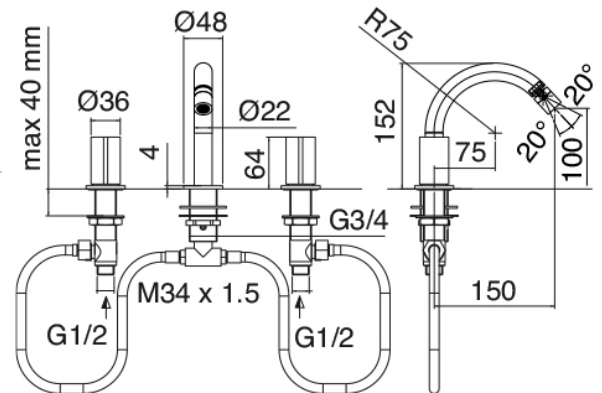

Modern - Rubinetteria tradizionale bidet

Codice kit: 3301 BBX-060

Rubinetteria tradizionale bidet 3 fori collo girevole senza scarico

Componenti

Batteria di rubinetti

Cod: 33010203A00

Bidet tre fori

Finiture disponibili: