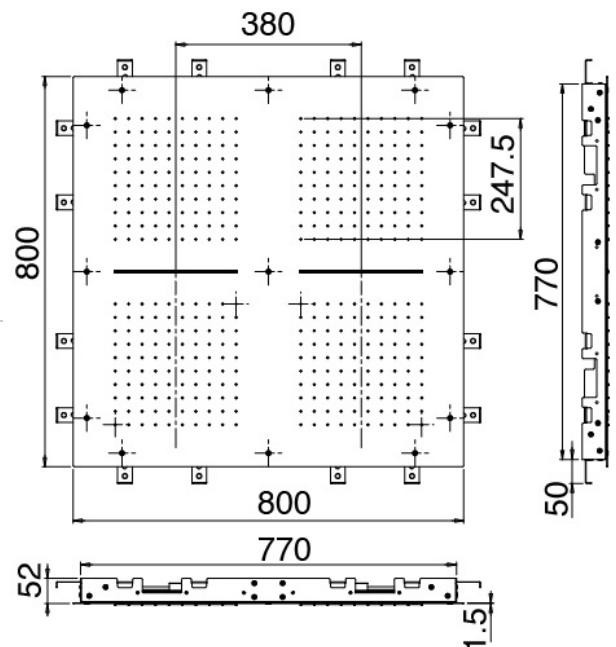

Shirò Skyrain - Soffione a soffitto

Codice kit: 1101 SDI-050

Soffione a soffitto da incasso con pioggia e cascata

Componenti

Soffione a soffitto da incasso con pioggia e cascata

Cod: 1101SO16A00

Skyrain con pioggia e cascata - 800 x 800 mm