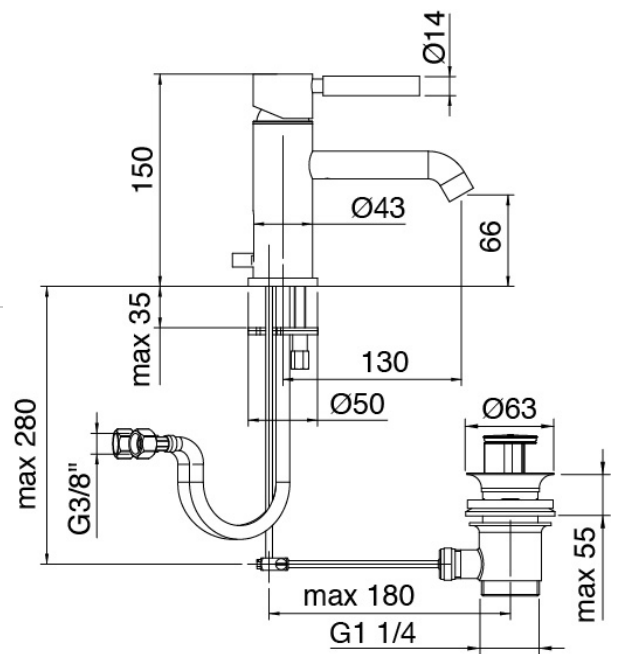

Modern - Miscelatore lavabo

Codice kit: 4707 MLX-010

Miscelatore lavabo con scarico

Componenti

Miscelatore monocomando

Cod: 47071130A00

Miscelatore lavabo con scarico da L130 x H66 mm

Finiture disponibili: