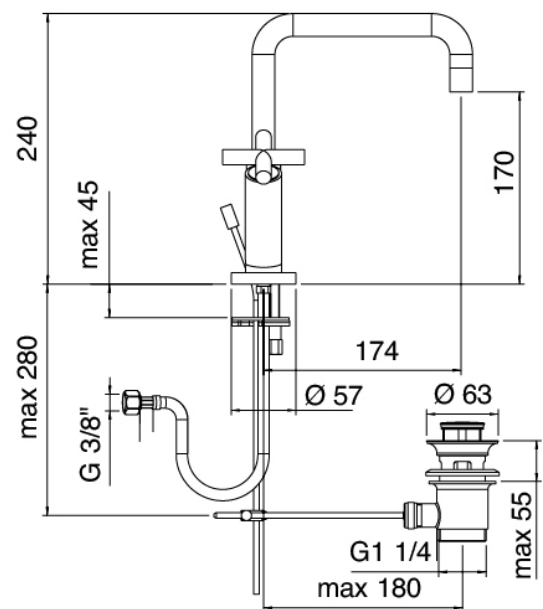

Modern - Rubinetteria lavabo tradizionale

Codice kit: 4701 RLX-030

Rubinetteria lavabo tradizionale monoforo collo girevole con scarico

Componenti

Rubinetto monoforo

Cod: 47013102A00

Monoforo lavabo collo girevole quadro