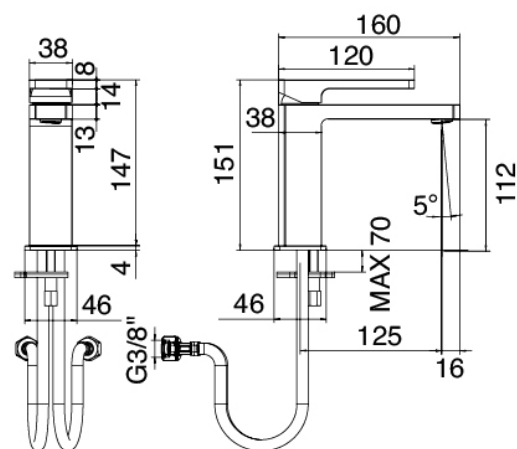

Modern - Miscelatore lavabo

Codice kit: 5700 MLX-020

Miscelatore lavabo con scarico

Componenti

Miscelatore monocomando

Cod: 57001106A00

Miscelatore lavabo -Senza scarico 125 x h112 mm

Tappo di scarico a pressione

Cod: 2900Q302A00

Piletta con tappo piatto

Finiture disponibili:

finiture speciali su richiesta salvo quantitativi minimi di ordine garantiti

cromo

CRCR

acciaio spazzolato

ASAS