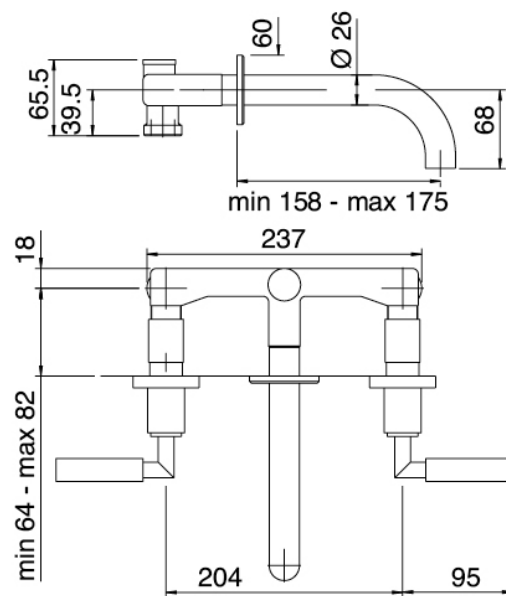

Modern - Rubinetteria lavabo da incasso tradizionale

Codice kit: 4702 BLI-030

Rubinetteria lavabo da incasso tradizionale con scarico

Componenti

Batteria di rubinetti

Cod: 4702A113A00

Batteria lavabo a incasso - parti esterne - Getto
175mm

Parte grezza

Cod: 4702B113A00

Batteria lavabo a incasso - parti grezze

Tappo di scarico a pressione

Cod: 2900K302A00

Scarico con comando a pressione

Finiture disponibili:

finiture speciali su richiesta salvo quantitativi minimi di ordine garantiti