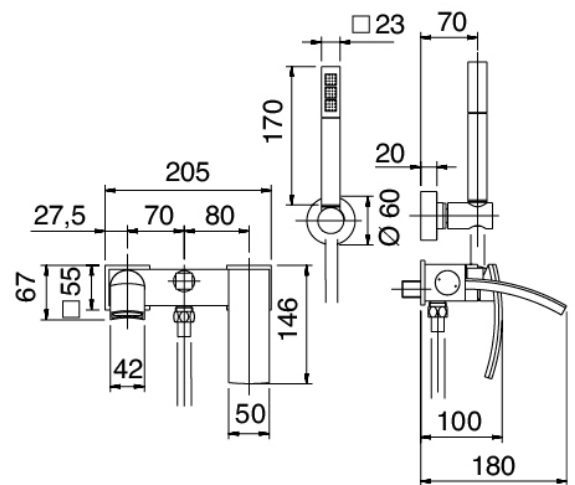

Modern - Gruppo vasca esterno

Codice kit: 3901 EVP-040

Gruppo vasca esterno miscelatore a parete – 2 uscite

Componenti

Gruppo miscelatore con getto erogatore

Cod: 39011400A00

Miscelatore vasca esterno

Finiture disponibili: