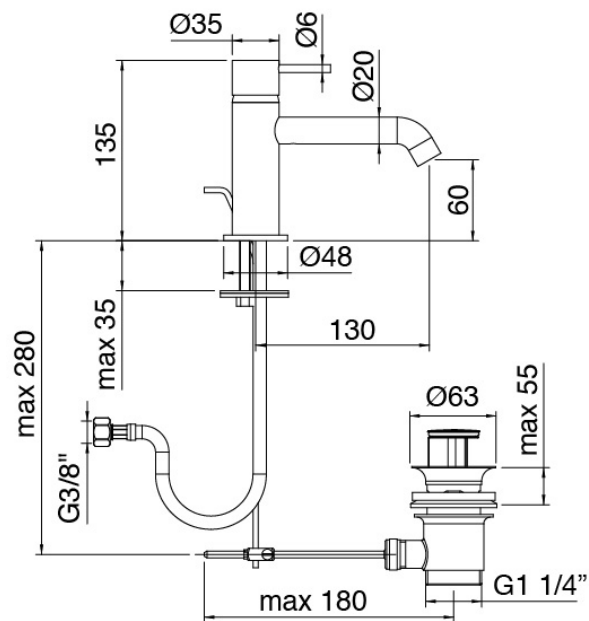

Modern - Miscelatore lavabo

Codice kit: 6907 MLX-010

Miscelatore lavabo con scarico

Componenti

Miscelatore monocomando

Cod: 69071100A00

Miscelatore lavabo con scarico L130 x H60 mm

Finiture disponibili: