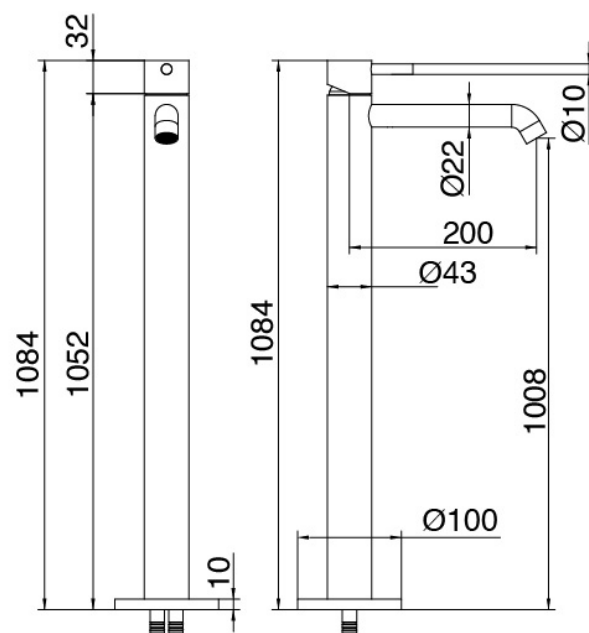

Modern - Miscelatore lavabo a colonna da terra

Codice kit: 6907 MLT-070

Miscelatore lavabo a colonna da terra

Componenti

Miscelatore monocomando

Cod: 6907T100A00

Miscelatore lavabo a colonna

Parte grezza