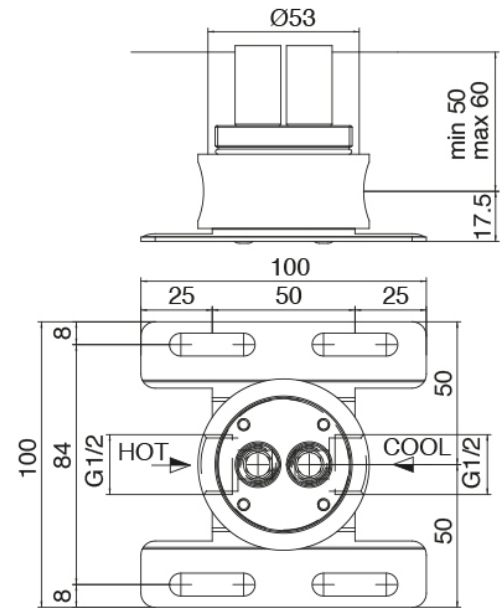

Modern - Miscelatore lavabo a colonna da terra

Codice kit: 6907 MLT-070

Miscelatore lavabo a colonna da terra

Componenti

Miscelatore monocomando

Cod: 6907T100A00

Miscelatore lavabo a colonna

Parte grezza

Cod: 3300B100A00

Getto lavabo a colonna - parti grezze

Finiture disponibili:

finiture speciali su richiesta salvo quantitativi minimi di ordine garantiti

cromo

CRCR

acciaio spazzolato

NFNF