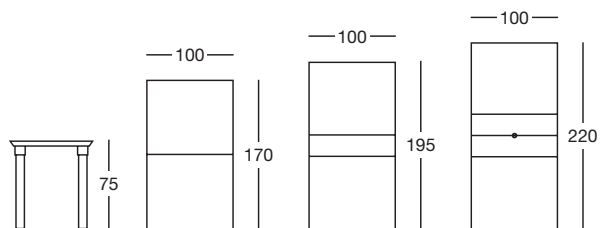

tavolo allungabile PER3 *extendible table*

Design Centro Stile Scab

1893 AV 11

Tavolo allungabile da 170 a 220 cm con due prolunghe. Piano in tecnopolimero a effetto doghe con foro per ombrellone. Gambe quadrate in alluminio verniciato da mm 70x70. Per uso interno/esterno.

Extendible table from 170 to 220 cm with 2 extensions. Slatted top in technopolymer with hole for umbrella. Square 70x70 mm coated aluminium legs. For indoor/outdoor use.

FINITURE STRUTTURA E PIANO FRAME AND TOP FINISHINGS

AV 11
lino
linen

AV 15
tortora
dove grey

AV 81
antracite
anthracite grey

Imballo Packing	1 pezzo 1 piece
Peso unitario Unit weight	Kg 30,300
Misure imballo Packing sizes	113x104x18,5 cm

made in Italy

SCAB DESIGN
since 1957