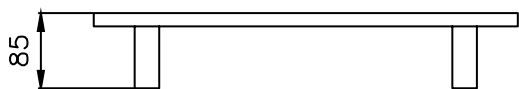

klay  
ness

COMPLEMENTO RISCALDANTE  
ELECTRIC HEATERS

NESS 50

NESS 60

NESS 50

POTENZA POWER	PESO WEIGHT
40 WATT	2.0 KG.

NESS 60

POTENZA POWER	PESO WEIGHT
50 WATT	3.0 KG.