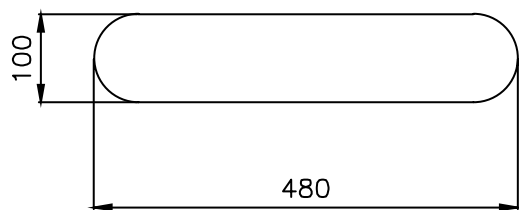

klay  
ness

COMPLEMENTO RISCALDANTE  
ELECTRIC HEATERS

NESS 50

NESS 60

NESS 50

POTENZA POWER	PESO WEIGHT
40 WATT	2.0 KG.

NESS 60

POTENZA POWER	PESO WEIGHT
50 WATT	3.0 KG.