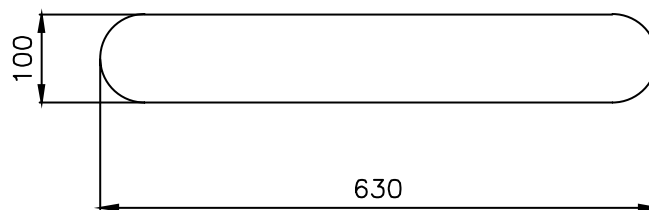

klay  
ness

COMPLEMENTO RISCALDANTE  
ELECTRIC HEATERS

NESS 50

NESS 60

NESS 50

POTENZA POWER	PESO WEIGHT
40 WATT	2.0 KG.

NESS 60

POTENZA POWER	PESO WEIGHT
50 WATT	3.0 KG.