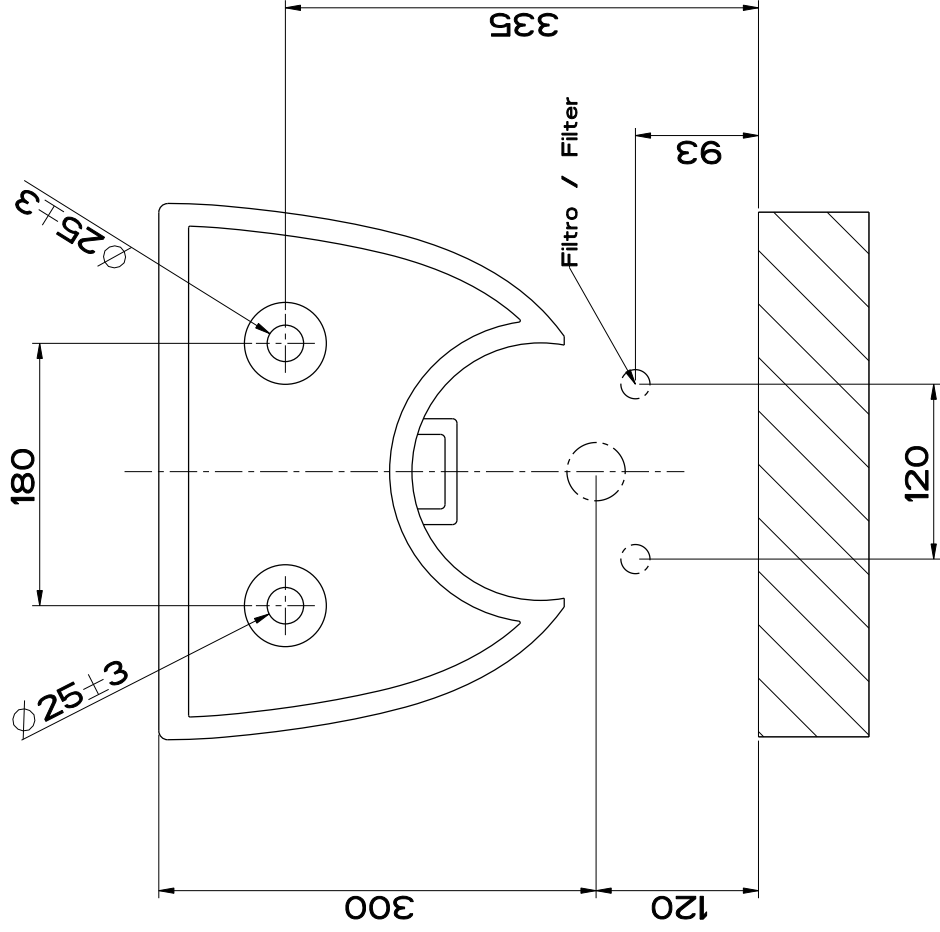

formato / size

A4

Rev.

codice cliente / client code

INSTALLAZIONE CON RUBINETTI FILTRO
INSTALLATION WITH FILTER TAPS

INSTALLAZIONE SENZA RUBINETTI FILTRO
INSTALLATION WITHOUT FILTER TAPS

GESI

Gessi Sp.A. Parco Gessi, 13037 Serravalle Sesia (Vercelli) Italy
Tel.0039 0163 454111 Fax.0039 0163 453150
www.gessi.com e-mail: gessi@gessi.it copyright © GESSI Sp.A.

GOCCIA Art.39115

Bidet in ceramica sospeso a parete

formato / size

A4

Rev.

codice cliente / client code

il presente disegno a termine di legge non può essere reso pubblico o riprodotto senza l'autorizzazione scritta della GESSI Sp.A. - copyright©GESSI Sp.A.