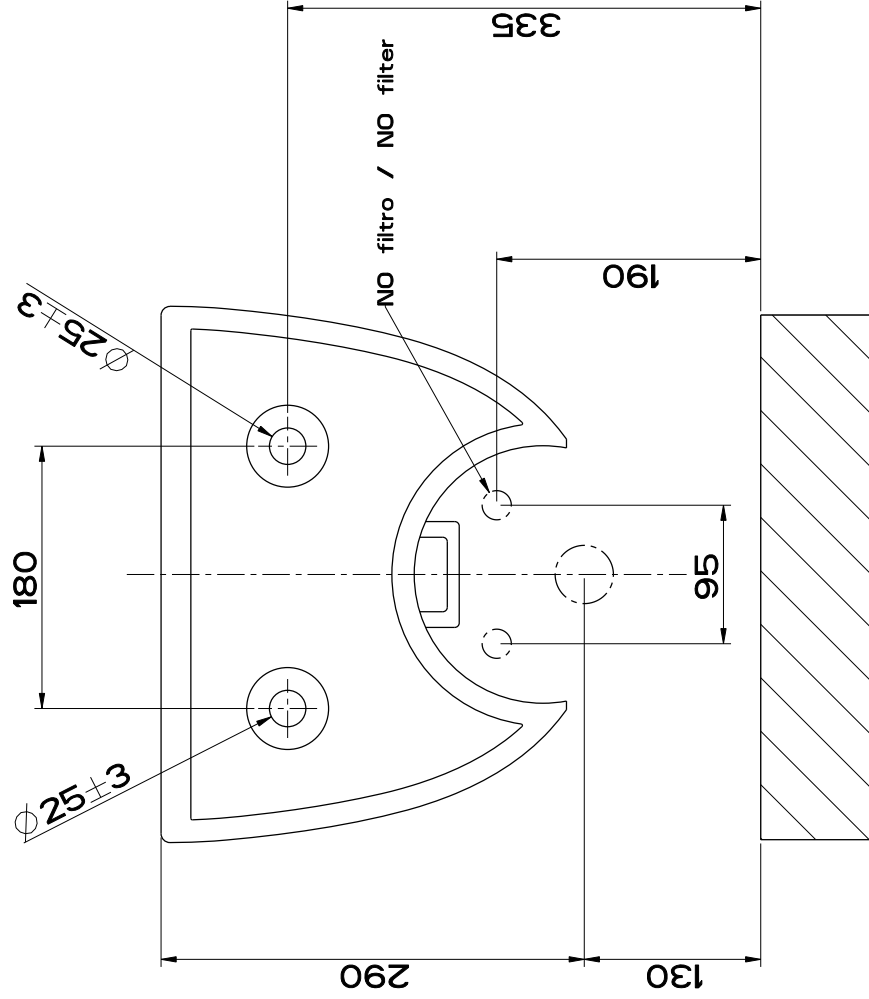

formato / size

A4

Rev.

codice cliente / client code

INSTALLAZIONE CON RUBINETTI FILTRO
INSTALLATION WITH FILTER TAPS

INSTALLAZIONE SENZA RUBINETTI FILTRO
INSTALLATION WITHOUT FILTER TAPS

GESI

Gessi Sp.A. Parco Gessi, 13037 Serravalle Sesia (Vercelli) Italy
Tel.0039 0163 454111 Fax.0039 0163 453150
www.gessi.com e-mail: gessi@gessi.it copyright © GESSI Sp.A.

GOCCIA Art.39115

Bidet in ceramica sospeso a parete

formato / size

A4

Rev.

codice cliente / client code

il presente disegno a termine di legge non può essere reso pubblico o riprodotto senza l'autorizzazione scritta della GESSI Sp.A. - copyright©GESSI Sp.A.