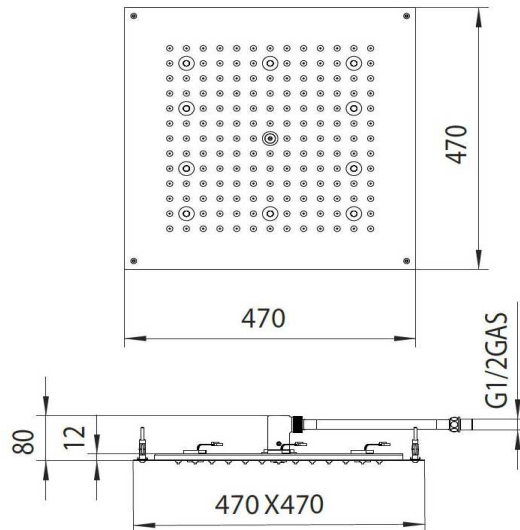

Codice - Code:
H37456
DREAM CUBE 470X470 RGB LIGHTS
CROMOTERAPY
Descrizione - Description:

Soffioni Dream con luci LED RGB, trasformatore a basso voltaggio, tastiera di controllo per cromoterapia e flessibile di alimentazione acqua. Installazione a controsoffitto

Immagine Prodotto - Product Image

Tastiera di comando / Control keyboard

Disegni - Drawings

Grafico di portata - Flow rate diagram

	rain
0	0,0
0,5	16,8
1	24,0
1,5	28,7
2	32,9
2,5	36,8
3	40,3
3,5	43,6
4	46,3
4,5	48,7
5	50,6
pressione bar	portata L/min

Caratteristiche idrauliche - Hydraulic features

	Pressione Pressure	Portata Flow rate
Min	1 bar	24 L/min
Max	5 bar	50 L/min
Portata minima consigliata per buon funzionamento Recommended minimum flow-rate for optimal performance		16 L/min