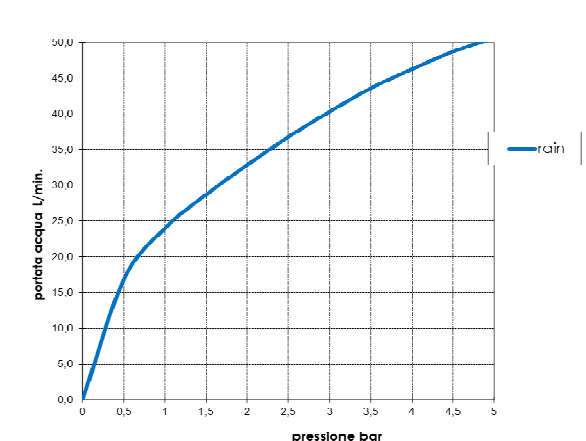

Immagine Prodotto - Product Image

Tastiera di comando / Control keyboard

Disegni - Drawings

Grafico di portata - Flow rate diagram

	rain
0	0,0
0,5	16,8
1	24,0
1,5	28,7
2	32,9
2,5	36,8
3	40,3
3,5	43,6
4	46,3
4,5	48,7
5	50,6
pressione bar	portata L/min

Caratteristiche idrauliche - Hydraulic features

	Pressione Pressure	Portata Flow rate
Min	1 bar	24 L/min
Max	5 bar	50 L/min
Portata minima consigliata per buon funzionamento Recommended minimum flow-rate for optimal performance		16 L/min