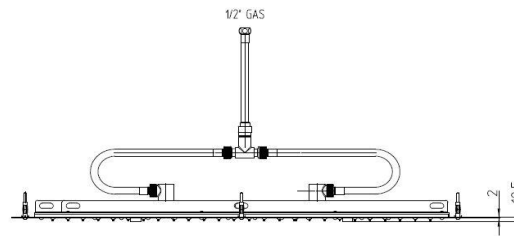

Codice - Code:

WI0375
Soffione DREAM XL

Descrizione - Description:

Soffioni Dream XL da controsoffitto, con flessibile di alimentazione acqua. Installazione a controsoffitto.

Dream XL shower heads for false ceiling, with flexible water connection. False ceiling installation.

Tecnologia - Technology:

Kopfbrausen Dream XL mit Versorgungsschlauch. Montage an der Zwischendecke

Plafonds de douche Dream XL avec flexible pour l'alimentation d'eau. Installation à faux plafond

Rociadores Dream XL con tubo flexible de alimentación de agua. Instalación falso techo

Душевые лейки Dream XL для установки в подвесной потолок, в комплекте с гибкой подводкой для подключения к водоснабжению

Immagine Prodotto - Product Image

Disegni - Drawings

Grafico di portata - Flow rate diagram

	rain
0	0,0
0,5	11,8
1	16,3
1,5	19,9
2	22,9
2,5	25,4
3	27,2
3,5	28,1
4	28,5
4,5	28,6
5	28,7
pressione bar	portata L/min

Caratteristiche idrauliche - Hydraulic features

	Pressione Pressure	Portata Flow rate
min	1 bar	16 L/min
max	5 bar	29 L/min