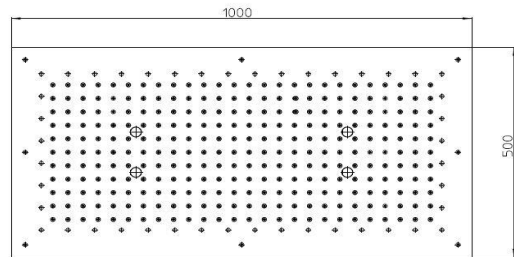

Душевые лейки Dream XL для установки в подвесной потолок, в комплекте с гибкой подводкой для подключения к водоснабжению

Immagine Prodotto - Product Image

Disegni - Drawings

Grafico di portata - Flow rate diagram

	rain
0	0,0
0,5	11,8
1	16,3
1,5	19,9
2	22,9
2,5	25,4
3	27,2
3,5	28,1
4	28,5
4,5	28,6
5	28,7
pressione bar	portata L/min

Caratteristiche idrauliche - Hydraulic features

	Pressione Pressure	Portata Flow rate
min	1 bar	16 L/min
max	5 bar	29 L/min