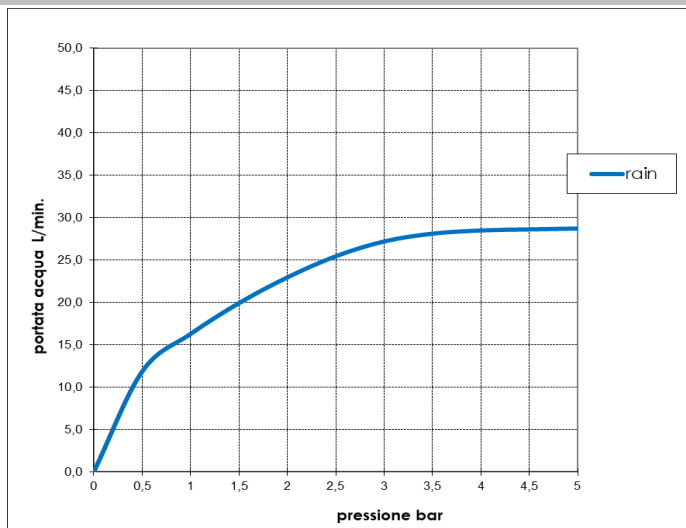

Душевые лейки Dream XL для установки в подвесной потолок, в комплекте с гибкой подводкой для подключения к водоснабжению

Immagine Prodotto - Product Image

Disegni - Drawings

Grafico di portata - Flow rate diagram

	rain
0	0,0
0,5	11,8
1	16,3
1,5	19,9
2	22,9
2,5	25,4
3	27,2
3,5	28,1
4	28,5
4,5	28,6
5	28,7
pressione bar	portata L/min

Caratteristiche idrauliche - Hydraulic features

	Pressione Pressure	Portata Flow rate
min	1 bar	16 L/min
max	5 bar	29 L/min