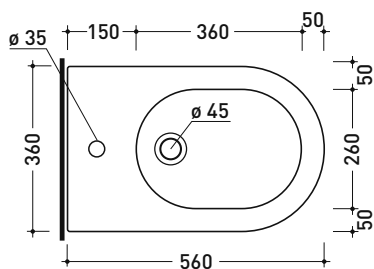

5051/B

Bidet sospeso monoforo

• CON TROPPOPIENO • SENZA FORO/3 FORI RUBINETTO SU RICHIESTA

Complementi: Rubinetti bidet linea ONE - NOKĚ - SI - FOLD - X1
Accessori linea TWO - HOOP - NOKĚ - FOLD

Accessori tecnici: Staffa di fissaggio universale per vasi e bidet sospesi (41/P)
Sifone ribassato cromo (SIFB/CR)
Piletta Stop & Go (PLSG)
Piletta Stop & Go in ceramica (PLCE)
Set 2 pezzi rubinetto filtro cromo (RF026)

Dim. Imballo 58 x 36,5 x 36 cm | Peso 19,5 kg | Pz. Pallet n° 15

UNI EN 14528 - CL20 Dop-No14528

vista zenitale / zenital view

vista laterale / lateral view

sezione longitudinale / section

vista retro / back view

dimensioni in mm

Le misure dimensionali riportate hanno una tolleranza del 2%

CERAMICA: finiture lucide

bianco nero

finiture opache

latte carbone fango argilla cenere

METAL

bianco / oro bianco / platino