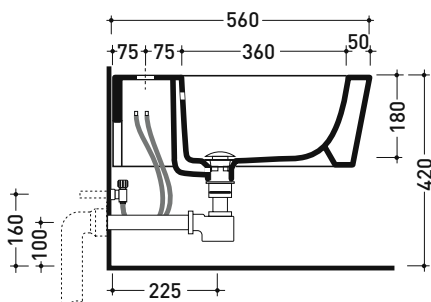

5051/B

Bidet sospeso monoforo

• CON TROPPOPIENO • SENZA FORO/3 FORI RUBINETTO SU RICHIESTA

Complementi: Rubinetti bidet linea ONE - NOKĚ - SI - FOLD - X1
Accessori linea TWO - HOOP - NOKĚ - FOLD

Accessori tecnici: Staffa di fissaggio universale per vasi e bidet sospesi (41/P)
Sifone ribassato cromo (SIFB/CR)
Piletta Stop & Go (PLSG)
Piletta Stop & Go in ceramica (PLCE)
Set 2 pezzi rubinetto filtro cromo (RF026)

Dim. Imballo 58 x 36,5 x 36 cm | Peso 19,5 kg | Pz. Pallet n° 15

UNI EN 14528 - CL20 Dop-No14528

vista zenitale / zenital view

vista laterale / lateral view

sezione longitudinale / section

vista retro / back view

dimensioni in mm

Le misure dimensionali riportate hanno una tolleranza del 2%

CERAMICA: finiture lucide

bianco nero

finiture opache

latte carbone fango argilla cenere

METAL

bianco / oro bianco / platino