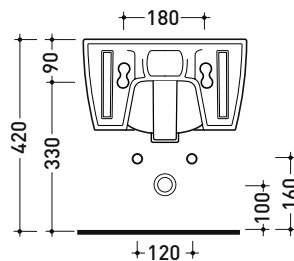

5051/B

Bidet sospeso monoforo

• CON TROPPOPIENO • SENZA FORO/3 FORI RUBINETTO SU RICHIESTA

Complementi: Rubinetti bidet linea ONE - NOKĚ - SI - FOLD - X1
Accessori linea TWO - HOOP - NOKĚ - FOLD

Accessori tecnici: Staffa di fissaggio universale per vasi e bidet sospesi (41/P)
Sifone ribassato cromo (SIFB/CR)
Piletta Stop & Go (PLSG)
Piletta Stop & Go in ceramica (PLCE)
Set 2 pezzi rubinetto filtro cromo (RF026)

Dim. Imballo 58 x 36,5 x 36 cm | Peso 19,5 kg | Pz. Pallet n° 15

UNI EN 14528 - CL20 Dop-No14528

vista zenitale / zenital view

vista laterale / lateral view

sezione longitudinale / section

vista retro / back view

dimensioni in mm

Le misure dimensionali riportate hanno una tolleranza del 2%

CERAMICA: finiture lucide

bianco nero

finiture opache

latte carbone fango argilla cenere

METAL

bianco / oro bianco / platino