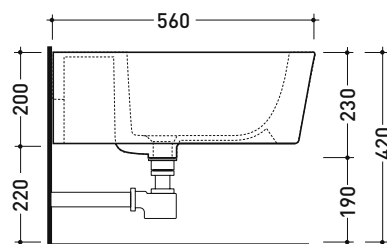

5051/B

Bidet sospeso monoforo

• CON TROPPOPIENO • SENZA FORO/3 FORI RUBINETTO SU RICHIESTA

Complementi: Rubinetti bidet linea ONE - NOKĚ - SI - FOLD - X1
Accessori linea TWO - HOOP - NOKĚ - FOLD

Accessori tecnici: Staffa di fissaggio universale per vasi e bidet sospesi (41/P)
Sifone ribassato cromo (SIFB/CR)
Piletta Stop & Go (PLSG)
Piletta Stop & Go in ceramica (PLCE)
Set 2 pezzi rubinetto filtro cromo (RF026)

Dim. Imballo 58 x 36,5 x 36 cm | Peso 19,5 kg | Pz. Pallet n° 15

UNI EN 14528 - CL20 Dop-No14528

vista zenitale / zenital view

vista laterale / lateral view

sezione longitudinale / section

vista retro / back view

dimensioni in mm

Le misure dimensionali riportate hanno una tolleranza del 2%

CERAMICA: finiture lucide

bianco nero

finiture opache

latte carbone fango argilla cenere

METAL

bianco / oro bianco / platino