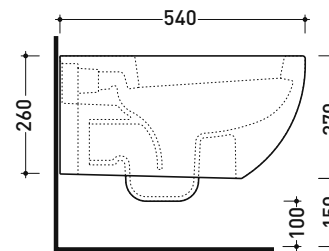

Accessori tecnici: Staffa di fissaggio universale per vasi e bidet sospesi (41/P)

Dim. Imballo cm | Peso 22 kg | Pz. Pallet n° 18

UNI EN 997

Dop-No997

FLAMINIA sconsiglia l'abbinamento di questo Wc con passo rapido/flussometro e cassette alte tradizionali.

vista zenitale / zenital view

vista laterale / lateral view

sezione longitudinale / section

art. 9008
 kit di fissaggio
 Fischer (in dotazione)
 Fischer fixing kit
 (included in the box)

vista retro / back view

dimensioni in mm

Le misure dimensionali riportate hanno una tolleranza del 2%

CERAMICA: finiture lucide

bianco