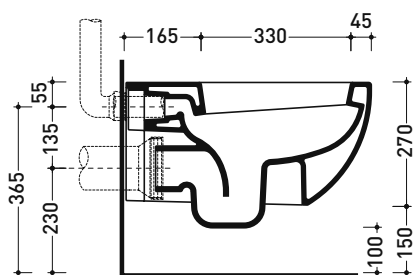

AP118

Vaso sospeso (completo di kit fissaggio art. 9008)

Complementi: Coprivaso avvolgente in termoindurente a discesa rallentata (QKCW07)
 Coprivaso SLIM in termoindurente a discesa rallentata (QKCW09)
 Coprivaso elettronico multifunzione *gocare* (FL7235 - FL7035R)
 Accessori linea TWO - HOOP - NOKÉ - FOLD

Accessori tecnici: Staffa di fissaggio universale per vasi e bidet sospesi (41/P)

Dim. Imballo cm | Peso 22 kg | Pz. Pallet n° 18

UNI EN 997

Dop-No997

FLAMINIA sconsiglia l'abbinamento di questo Wc con passo rapido/flussometro e cassette alte tradizionali.

vista zenitale / zenital view

vista laterale / lateral view

sezione longitudinale / section

art. 9008
 kit di fissaggio
 Fischer (in dotazione)
 Fischer fixing kit
 (included in the box)

vista retro / back view

dimensioni in mm

Le misure dimensionali riportate hanno una tolleranza del 2%

CERAMICA: finiture lucide

bianco