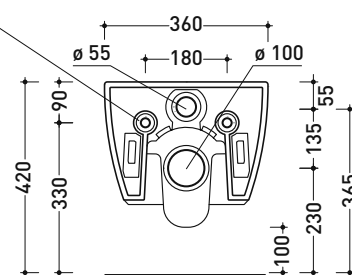

Accessori tecnici: Staffa di fissaggio universale per vasi e bidet sospesi (41/P)

Dim. Imballo cm | Peso 22 kg | Pz. Pallet n° 18

UNI EN 997

Dop-No997

FLAMINIA sconsiglia l'abbinamento di questo Wc con passo rapido/flussometro e cassette alte tradizionali.

vista zenitale / zenital view

vista laterale / lateral view

sezione longitudinale / section

art. 9008
 kit di fissaggio
 Fischer (in dotazione)
 Fischer fixing kit
 (included in the box)

vista retro / back view

dimensioni in mm

Le misure dimensionali riportate hanno una tolleranza del 2%

CERAMICA: finiture lucide

bianco