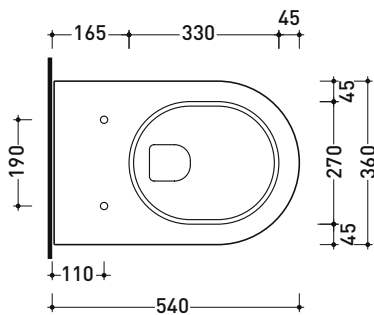

Accessori tecnici: Staffa di fissaggio universale per vasi e bidet sospesi (41/P)

Dim. Imballo cm | Peso 22 kg | Pz. Pallet n° 18

UNI EN 997

Dop-No997

FLAMINIA sconsiglia l'abbinamento di questo Wc con passo rapido/flussometro e cassette alte tradizionali.

vista zenitale / zenital view

vista laterale / lateral view

sezione longitudinale / section

art. 9008
 kit di fissaggio
 Fischer (in dotazione)
 Fischer fixing kit
 (included in the box)

vista retro / back view

dimensioni in mm

Le misure dimensionali riportate hanno una tolleranza del 2%

CERAMICA: finiture lucide

bianco