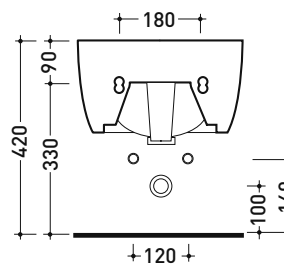

5065 Mini Link

Bidet sospeso monoforo

• CON TROPPOPIENO • SENZA FORO/3 FORI RUBINETTO SU RICHIESTA

Complementi: Rubinetti bidet linea ONE - NOKĚ - SI - FOLD - X1
Accessori linea TWO - HOOP - NOKĚ - FOLD

Accessori tecnici: Staffa di fissaggio universale per vasi e bidet sospesi (41/P)
Sifone ribassato cromo (SIFB/CR)
Piletta Stop & Go (PLSG)
Piletta Stop & Go in ceramica (PLCE)
Set 2 pezzi rubinetto filtro cromo (RF026)

Dim. Imballo 58 x 36,5 x 36 cm | Peso 21 kg | Pz. Pallet n° 15

UNI EN 14528 - CL20 Dop-No14528

vista zenitale / zenital view

vista laterale / lateral view

sezione longitudinale / section

vista retro / back view

dimensioni in mm

Le misure dimensionali riportate hanno una tolleranza del 2%

CERAMICA: finiture lucide

bianco nero

finiture opache

latte carbone fango argilla cenere