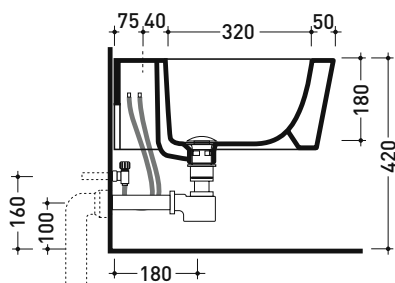

5065 Mini Link

Bidet sospeso monoforo

• CON TROPPOPIENO • SENZA FORO/3 FORI RUBINETTO SU RICHIESTA

Complementi: Rubinetti bidet linea ONE - NOKĚ - SI - FOLD - X1
Accessori linea TWO - HOOP - NOKĚ - FOLD

Accessori tecnici: Staffa di fissaggio universale per vasi e bidet sospesi (41/P)
Sifone ribassato cromo (SIFB/CR)
Piletta Stop & Go (PLSG)
Piletta Stop & Go in ceramica (PLCE)
Set 2 pezzi rubinetto filtro cromo (RF026)

Dim. Imballo 58 x 36,5 x 36 cm | Peso 21 kg | Pz. Pallet n° 15

UNI EN 14528 - CL20 Dop-No14528

vista zenitale / zenital view

vista laterale / lateral view

sezione longitudinale / section

vista retro / back view

dimensioni in mm

Le misure dimensionali riportate hanno una tolleranza del 2%

CERAMICA: finiture lucide

bianco nero

finiture opache

latte carbone fango argilla cenere