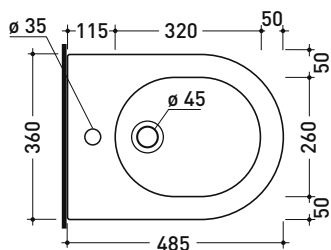

5065 Mini Link

Bidet sospeso monoforo

• CON TROPPOPIENO • SENZA FORO/3 FORI RUBINETTO SU RICHIESTA

Complementi: Rubinetti bidet linea ONE - NOKĚ - SI - FOLD - X1
Accessori linea TWO - HOOP - NOKĚ - FOLD

Accessori tecnici: Staffa di fissaggio universale per vasi e bidet sospesi (41/P)
Sifone ribassato cromo (SIFB/CR)
Piletta Stop & Go (PLSG)
Piletta Stop & Go in ceramica (PLCE)
Set 2 pezzi rubinetto filtro cromo (RF026)

Dim. Imballo 58 x 36,5 x 36 cm | Peso 21 kg | Pz. Pallet n° 15

UNI EN 14528 - CL20 Dop-No14528

vista zenitale / zenital view

vista laterale / lateral view

sezione longitudinale / section

vista retro / back view

dimensioni in mm

Le misure dimensionali riportate hanno una tolleranza del 2%

CERAMICA: finiture lucide

bianco nero

finiture opache

latte carbone fango argilla cenere