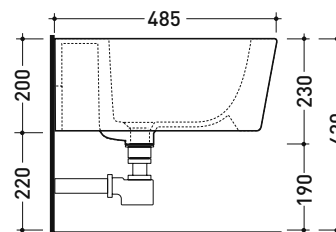

5065 Mini Link

Bidet sospeso monoforo

• CON TROPPOPIENO • SENZA FORO/3 FORI RUBINETTO SU RICHIESTA

Complementi: Rubinetti bidet linea ONE - NOKĚ - SI - FOLD - X1
Accessori linea TWO - HOOP - NOKĚ - FOLD

Accessori tecnici: Staffa di fissaggio universale per vasi e bidet sospesi (41/P)
Sifone ribassato cromo (SIFB/CR)
Piletta Stop & Go (PLSG)
Piletta Stop & Go in ceramica (PLCE)
Set 2 pezzi rubinetto filtro cromo (RF026)

Dim. Imballo 58 x 36,5 x 36 cm | Peso 21 kg | Pz. Pallet n° 15

UNI EN 14528 - CL20 Dop-No14528

vista zenitale / zenital view

vista laterale / lateral view

sezione longitudinale / section

vista retro / back view

dimensioni in mm

Le misure dimensionali riportate hanno una tolleranza del 2%

CERAMICA: finiture lucide

bianco nero

finiture opache

latte carbone fango argilla cenere