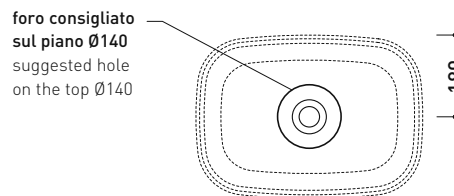

FG50A Flag 50

Lavabo cm 50 da appoggio

• SENZA TROPPOPIENO • SENZA PIANO RUBINETTERIA

Complementi: Mensola FORTY6 (F6PS65)
 Mobili BOX - prof. 37 / 50 cm
 Mobili CUBIKA - depth. 37 / 50 cm
 Mobile DENVER (DV103M)
 Struttura FILO 60 / 75 (FI60SV - FI75SV - FI75SC)
 Rubinetti lavabo linea ONE - NOKÉ - SI - FOLD - X1
 Accessori linea TWO - HOOP - NOKÉ - FOLD

Accessori tecnici: Sifone cromo (SIFL/CR) - Sifone telescopico cromo (SIFL066)
 Piletta Stop & Go (PLSG)
 Piletta Stop & Go in ceramica (PLCE)
 Piletta con troppopieno integrato in ceramica (PLTPCE)
 Piletta con troppopieno integrato CROMO (PLTPCR)
 Set 2 pezzi rubinetto filtro cromo (RF026)

Dim. Imballo cm | Peso 10 kg | Pz. Pallet n° 18

CE UNI EN 14688 - CL00 Dop-No14688

vista zenitale / zenital view

vista zenitale / zenital view

vista frontale / frontal view

sezione longitudinale / section

dimensioni in mm

Le misure dimensionali riportate hanno una tolleranza del 2%

CERAMICA: finiture lucide

finiture opache

CERAMICA STRIPES: finiture opache

METAL