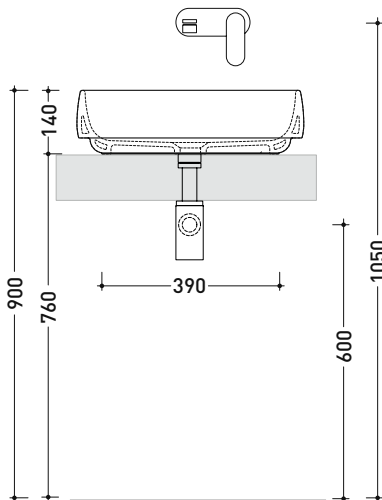

FG50A Flag 50

Lavabo cm 50 da appoggio

• SENZA TROPPOPIENO • SENZA PIANO RUBINETTERIA

Complementi: Mensola FORTY6 (F6PS65)
 Mobili BOX - prof. 37 / 50 cm
 Mobili CUBIKA - depth. 37 / 50 cm
 Mobile DENVER (DV103M)
 Struttura FILO 60 / 75 (FI60SV - FI75SV - FI75SC)
 Rubinetti lavabo linea ONE - NOKÉ - SI - FOLD - X1
 Accessori linea TWO - HOOP - NOKÉ - FOLD

Dim. Imballo cm | Peso 10 kg | Pz. Pallet n° 18

CE UNI EN 14688 - CL00 Dop-No14688

vista zenitale / zenital view

vista zenitale / zenital view

vista frontale / frontal view

sezione longitudinale / section

dimensioni in mm

Le misure dimensionali riportate hanno una tolleranza del 2%

CERAMICA: finiture lucide

finiture opache

CERAMICA STRIPES: finiture opache

METAL