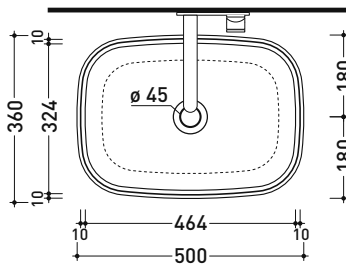

FG50A Flag 50

Lavabo cm 50 da appoggio

• SENZA TROPPOPIENO • SENZA PIANO RUBINETTERIA

Complementi: Mensola FORTY6 (F6PS65)
 Mobili BOX - prof. 37 / 50 cm
 Mobili CUBIKA - depth. 37 / 50 cm
 Mobile DENVER (DV103M)
 Struttura FILO 60 / 75 (FI60SV - FI75SV - FI75SC)
 Rubinetti lavabo linea ONE - NOKÉ - SI - FOLD - X1
 Accessori linea TWO - HOOP - NOKÉ - FOLD

Accessori tecnici: Sifone cromo (SIFL/CR) - Sifone telescopico cromo (SIFL066)
 Piletta Stop & Go (PLSG)
 Piletta Stop & Go in ceramica (PLCE)
 Piletta con troppopieno integrato in ceramica (PLTPCE)
 Piletta con troppopieno integrato CROMO (PLTPCR)
 Set 2 pezzi rubinetto filtro cromo (RF026)

Dim. Imballo cm | Peso 10 kg | Pz. Pallet n° 18

CE UNI EN 14688 - CL00 Dop-No14688

vista zenitale / zenital view

vista zenitale / zenital view

vista frontale / frontal view

sezione longitudinale / section

dimensioni in mm

Le misure dimensionali riportate hanno una tolleranza del 2%

CERAMICA: finiture lucide

finiture opache

CERAMICA STRIPES: finiture opache

METAL