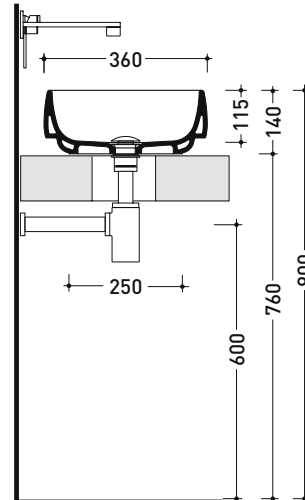

FG50A Flag 50

Lavabo cm 50 da appoggio

• SENZA TROPPOPIENO • SENZA PIANO RUBINETTERIA

Complementi: Mensola FORTY6 (F6PS65)
 Mobili BOX - prof. 37 / 50 cm
 Mobili CUBIKA - depth. 37 / 50 cm
 Mobile DENVER (DV103M)
 Struttura FILO 60 / 75 (FI60SV - FI75SV - FI75SC)
 Rubinetti lavabo linea ONE - NOKÉ - SI - FOLD - X1
 Accessori linea TWO - HOOP - NOKÉ - FOLD

Dim. Imballo cm | Peso 10 kg | Pz. Pallet n° 18

CE UNI EN 14688 - CL00 Dop-No14688

vista zenitale / zenital view

vista zenitale / zenital view

vista frontale / frontal view

sezione longitudinale / section

dimensioni in mm

Le misure dimensionali riportate hanno una tolleranza del 2%

CERAMICA: finiture lucide

finiture opache

CERAMICA STRIPES: finiture opache

METAL