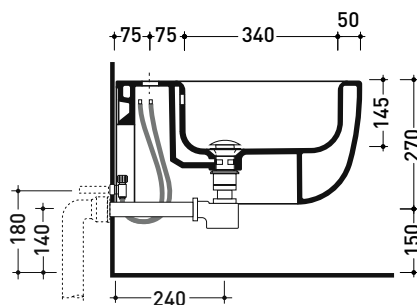

BN218

Bidet sospeso monoforo (completo di kit fissaggio art. 9008)

• CON TROPPOPIENO • SENZA FORO RUBINETTO SU RICHIESTA

Complementi: Rubinetti bidet linea ONE - NOKÉ - SI - FOLD - X1
Accessori linea TWO - HOOP - NOKÉ - FOLD

Accessori tecnici: Staffa di fissaggio universale per vasi e bidet sospesi (41/P)
Sifone ribassato cromo (SIFB/CR)
Piletta Stop & Go (PLSG)
Piletta Stop & Go in ceramica (PLCE)
Set 2 pezzi rubinetto filtro cromo (RF026)

Dim. Imballo 57 x 39 x 35 cm | Peso 21,3 kg | Pz. Pallet n° 15

CE UNI EN 14528 - CL20 Dop-No14528

vista zenitale / zenital view

vista laterale / lateral view

sezione longitudinale / section

vista retro / back view

dimensioni in mm

Le misure dimensionali riportate hanno una tolleranza del 2%

CERAMICA: finiture lucide

finiture opache