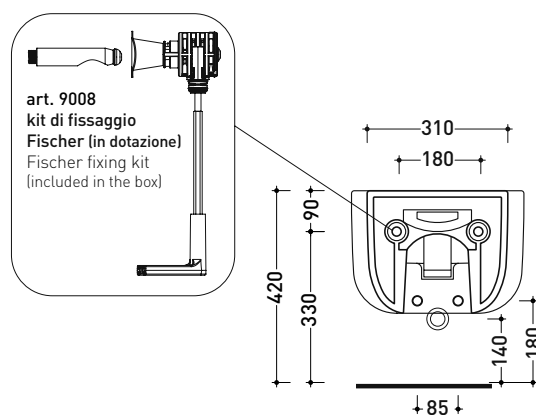

BN218

Bidet sospeso monoforo (completo di kit fissaggio art. 9008)

• CON TROPPOPIENO • SENZA FORO RUBINETTO SU RICHIESTA

Complementi: Rubinetti bidet linea ONE - NOKÉ - SI - FOLD - X1
Accessori linea TWO - HOOP - NOKÉ - FOLD

Accessori tecnici: Staffa di fissaggio universale per vasi e bidet sospesi (41/P)
Sifone ribassato cromo (SIFB/CR)
Piletta Stop & Go (PLSG)
Piletta Stop & Go in ceramica (PLCE)
Set 2 pezzi rubinetto filtro cromo (RF026)

Dim. Imballo 57 x 39 x 35 cm | Peso 21,3 kg | Pz. Pallet n° 15

CE UNI EN 14528 - CL20 Dop-No14528

vista zenitale / zenital view

vista laterale / lateral view

sezione longitudinale / section

vista retro / back view

dimensioni in mm

Le misure dimensionali riportate hanno una tolleranza del 2%

CERAMICA: finiture lucide

finiture opache