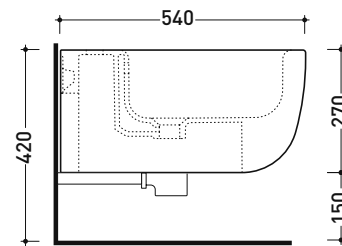

BN218

Bidet sospeso monoforo (completo di kit fissaggio art. 9008)

• CON TROPPOPIENO • SENZA FORO RUBINETTO SU RICHIESTA

Complementi: Rubinetti bidet linea ONE - NOKÉ - SI - FOLD - X1
Accessori linea TWO - HOOP - NOKÉ - FOLD

Dim. Imballo 57 x 39 x 35 cm | Peso 21,3 kg | Pz. Pallet n° 15

CE UNI EN 14528 - CL20 Dop-No14528

vista zenitale / zenital view

vista laterale / lateral view

sezione longitudinale / section

vista retro / back view

dimensioni in mm

Le misure dimensionali riportate hanno una tolleranza del 2%

CERAMICA: finiture lucide

finiture opache