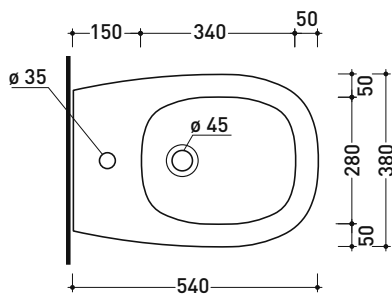

BN218

Bidet sospeso monoforo (completo di kit fissaggio art. 9008)

• CON TROPPOPIENO • SENZA FORO RUBINETTO SU RICHIESTA

Complementi: Rubinetti bidet linea ONE - NOKÉ - SI - FOLD - X1
Accessori linea TWO - HOOP - NOKÉ - FOLD

Dim. Imballo 57 x 39 x 35 cm | Peso 21,3 kg | Pz. Pallet n° 15

CE UNI EN 14528 - CL20 Dop-No14528

vista zenitale / zenital view

vista laterale / lateral view

sezione longitudinale / section

vista retro / back view

dimensioni in mm

Le misure dimensionali riportate hanno una tolleranza del 2%

CERAMICA: finiture lucide

finiture opache