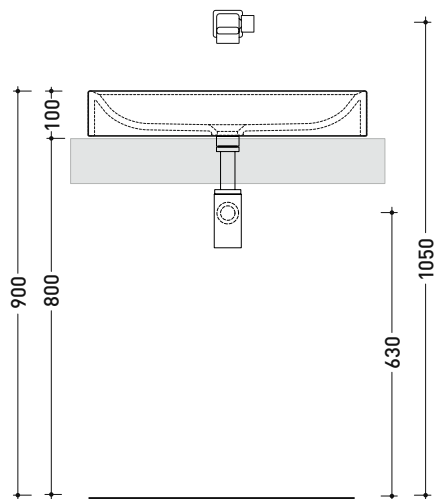

Dim. Imballo

Peso kg 13

Pz. Pallet n° 24

CE UNI EN 14688 - CL00

Dop-No14688

vista zenitale / zenital view

foro consigliato
 sul piano Ø140
 suggested hole
 on the top Ø140

vista zenitale / zenital view

vista frontale / frontal view

sezione longitudinale / section

dimensioni in mm

Le misure dimensionali riportate hanno una tolleranza del 2%

CERAMICA: finiture lucide

bianco

nero

finiture opache