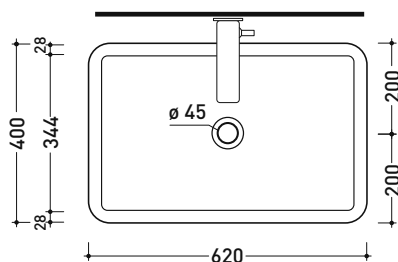

Accessori tecnici: Sifone cromo (SIFL/CR) - Sifone telescopico cromo (SIFL066)
 Piletta Stop & Go (PLSG)
 Piletta Stop & Go in ceramica (PLCE)
 Piletta con troppopieno integrato in ceramica (PLTPCE)
 Piletta con troppopieno integrato CROMO (PLTPCR)
 Set 2 pezzi rubinetto filtro cromo (RF026)

Dim. Imballo

Peso kg 13

Pz. Pallet n° 24

CE UNI EN 14688 - CL00

Dop-No14688

vista zenitale / zenital view

foro consigliato
 sul piano Ø140
 suggested hole
 on the top Ø140

vista zenitale / zenital view

vista frontale / frontal view

sezione longitudinale / section

dimensioni in mm

Le misure dimensionali riportate hanno una tolleranza del 2%

CERAMICA: finiture lucide

bianco

nero

finiture opache