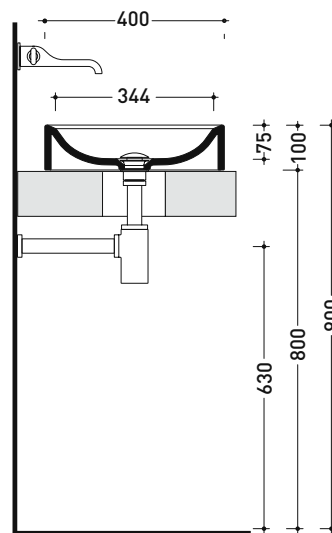

Dim. Imballo

Peso kg 13

Pz. Pallet n° 24

CE UNI EN 14688 - CL00

Dop-No14688

vista zenitale / zenital view

foro consigliato
 sul piano Ø140
 suggested hole
 on the top Ø140

vista zenitale / zenital view

vista frontale / frontal view

sezione longitudinale / section

dimensioni in mm

Le misure dimensionali riportate hanno una tolleranza del 2%

CERAMICA: finiture lucide

bianco

nero

finiture opache