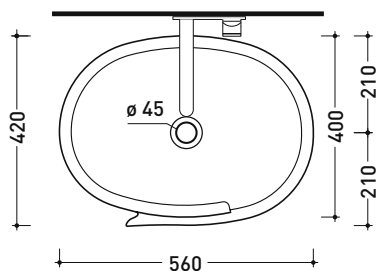

RL56L Roll 56

Lavabo cm 56 da appoggio

• SENZA TROPPOPIENO • SENZA PIANO RUBINETTERIA

Complementi: Mensola Forty6 (F6RL56)
 BOX basi portalavabo prof. 37 / 50
 CUBIKA basi portalavabo prof. 37 / 50
 Mobile DENVER (DV103M)
 Struttura Filo 60/75 (FI60SV - FI75SV - FI75SC)
 Rubinetti lavabo linea: ONE - NOKÈ - SI - FOLD - X1
 Accessori linea: TWO - HOOP - NOKÈ - FOLD

Dim. Imballo 56,5 x 43 x 18,5 cm | Peso 15,5 kg | Pz. Pallet n° 24

UNI EN 14688 - CL00 Dop-No14688

vista zenitale / zenital view

vista zenitale / zenital view

vista frontale / frontal view

sezione longitudinale / section

dimensioni in mm

CERAMICA: finiture lucide

bianco nero

finiture opache

latte carbone argilla cenere nuvola fango rosso rubens petrolio

METAL: finiture lucide

bianco / oro bianco / platino

SILVER: finiture opache

SilverWhite SilverBlack

Le misure dimensionali riportate hanno una tolleranza del 2%