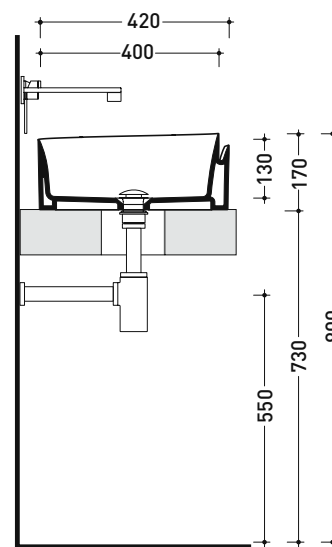

RL56L Roll 56

Lavabo cm 56 da appoggio

• SENZA TROPPOPIENO • SENZA PIANO RUBINETTERIA

Complementi: Mensola Forty6 (F6RL56)
 BOX basi portalavabo prof. 37 / 50
 CUBIKA basi portalavabo prof. 37 / 50
 Mobile DENVER (DV103M)
 Struttura Filo 60/75 (FI60SV - FI75SV - FI75SC)
 Rubinetti lavabo linea: ONE - NOKÈ - SI - FOLD - X1
 Accessori linea: TWO - HOOP - NOKÈ - FOLD

Dim. Imballo 56,5 x 43 x 18,5 cm | Peso 15,5 kg | Pz. Pallet n° 24

UNI EN 14688 - CL00 Dop-No14688

vista zenitale / zenital view

vista zenitale / zenital view

vista frontale / frontal view

sezione longitudinale / section

dimensioni in mm

CERAMICA: finiture lucide

bianco nero

finiture opache

latte carbone argilla cenere nuvola fango rosso rubens petrolio

METAL: finiture lucide

bianco / oro bianco / platino

SILVER: finiture opache

SilverWhite SilverBlack

Le misure dimensionali riportate hanno una tolleranza del 2%