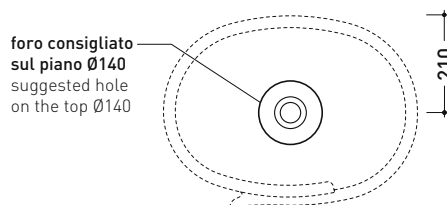

RL56L Roll 56

Lavabo cm 56 da appoggio

• SENZA TROPPOPIENO • SENZA PIANO RUBINETTERIA

Complementi: Mensola Forty6 (F6RL56)
 BOX basi portalavabo prof. 37 / 50
 CUBIKA basi portalavabo prof. 37 / 50
 Mobile DENVER (DV103M)
 Struttura Filo 60/75 (FI60SV - FI75SV - FI75SC)
 Rubinetti lavabo linea: ONE - NOKÈ - SI - FOLD - X1
 Accessori linea: TWO - HOOP - NOKÈ - FOLD

Accessori tecnici: Sifone cromo (SIFL/CR) - Sifone telescopico cromo (SIFL066)
 Piletta Stop & Go (PLSG)
 Piletta Stop & Go in ceramica (PLCE)
 Piletta con troppopieno integrato in ceramica (PLTPCE)
 Piletta con troppopieno integrato CROMO (PLTPCR)
 Set 2 pezzi rubinetto filtro cromo (RF026)

Dim. Imballo 56,5 x 43 x 18,5 cm | Peso 15,5 kg | Pz. Pallet n° 24

UNI EN 14688 - CL00 Dop-No14688

vista zenitale / zenital view

vista zenitale / zenital view

vista frontale / frontal view

sezione longitudinale / section

dimensioni in mm

CERAMICA: finiture lucide

bianco nero

finiture opache

latte carbone argilla cenere nuvola fango rosso rubens petrolio

METAL: finiture lucide

bianco / oro bianco / platino

SILVER: finiture opache