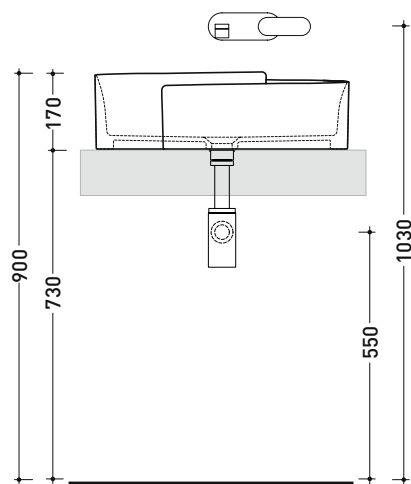

RL56L Roll 56

Lavabo cm 56 da appoggio

• SENZA TROPPOPIENO • SENZA PIANO RUBINETTERIA

Complementi: Mensola Forty6 (F6RL56)
 BOX basi portalavabo prof. 37 / 50
 CUBIKA basi portalavabo prof. 37 / 50
 Mobile DENVER (DV103M)
 Struttura Filo 60/75 (FI60SV - FI75SV - FI75SC)
 Rubinetti lavabo linea: ONE - NOKÈ - SI - FOLD - X1
 Accessori linea: TWO - HOOP - NOKÈ - FOLD

Dim. Imballo 56,5 x 43 x 18,5 cm | Peso 15,5 kg | Pz. Pallet n° 24

UNI EN 14688 - CL00 Dop-No14688

vista zenitale / zenital view

vista zenitale / zenital view

vista frontale / frontal view

sezione longitudinale / section

dimensioni in mm

CERAMICA: finiture lucide

bianco nero

finiture opache

latte carbone argilla cenere nuvola fango rosso rubens petrolio

METAL: finiture lucide

bianco / oro bianco / platino

SILVER: finiture opache

SilverWhite SilverBlack

Le misure dimensionali riportate hanno una tolleranza del 2%