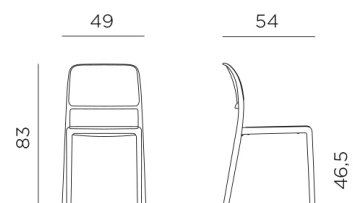

RIVA BISTROT

design Raffaello Galiotto

Ref. 247

-  4 peso prodotto in kg
weight of product in kg
-  6 imballo cartonato - pz e volume in m³
0,423 m³ carton packing - pcs and volume in cbm
-  24 pz pz su pallet
pcs on pallet
-  6 pz impilabile
stackable
-  prodotto testato a norma da Catas
product tested by Catas

IT Sedia monoblocco senza braccioli. Materiale: polipropilene fiberglass trattato anti-UV e colorato in massa. Finitura opaca. Dotata di piedini antiscivolo. Resina riciclabile.

EN Monobloc chair without armrest. Material: uniformly colored fiberglass polypropylene resins with UV additives. Matt finish. With non-slip feet. Recyclable resin.