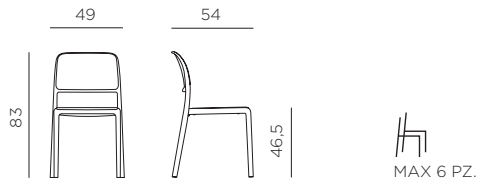

NARDI

YOUR OUTDOOR LIVING

made in italy

RIVA BISTROT

design Raffaello Galiotto

Ref. 247

IT Sedia monoblocco senza braccioli. Materiale: polipropilene fiberglass trattato anti-UV e colorato in massa. Impilabile. Finitura opaca. Dotata di piedini antiscivolo. Istruzioni d'uso: posizionare in modo stabile su un suolo piano. Pulire con detergenti non aggressivi e sciacquare con acqua. Tipo di utilizzo: showroom - sale pubbliche - bar - caffetterie - ristoranti - mense - banche - sale riunioni. Prodotto in Italia. Resina riciclabile. Prodotto a norma UNI EN 581/1/2 - UNI EN 16139. Movimentare con carrello portasedie o sollevare la pila per i braccioli/sedie.