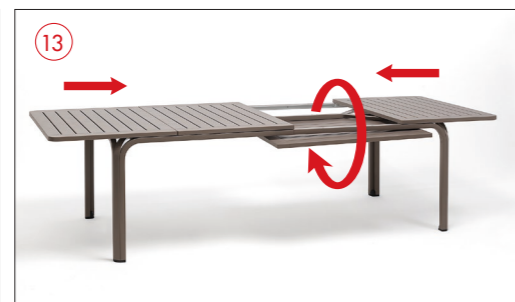

DE Verlängerbarer Tisch. 210-280 x 100 x 73h cm. Material: DurelTOP Tischplatte aus UV-beständigem Polypropylen, voll durchgefärbt. Beine aus epoxiertem Aluminium. Matt-Effekt. Höhenverstellbaren Füßen. Recyclebarer Kunststoff.

ES Mesa extensible. 210-280 x 100 x 73h cm. Material: tablero DurelTOP en polipropileno tratado anti UV y teñido en masa. Patas en aluminio pintado. Efecto mate. Tacos regulables. Resina reciclable.

PT Mesa extensível. 210-280 x 100 x 73h cm. Material: tampo DurelTOP em polipropileno com tratamento anti-UV colorido na totalidade. Pernas em alumínio pintado. Acabamento fosco. Pés ajustáveis. Resina reciclável.

ALLORO 210 EXTENSIBLE

design Raffaello Galietto

Ref. 428

IT Tavolo allungabile. Piano DurelTOP in polipropilene trattato anti-UV, colorato in massa. Gambe in alluminio verniciato. Finitura opaca. Dotato di piedini regolabili. 210-280 x 100 x 73h cm. Istruzioni d'uso: posizionare in modo stabile su un suolo piano. Pulire con detergenti non aggressivi e sciacquare con acqua. Avvertenza: rischi di pizzicamento in fase di installazione. Tipo di utilizzo: collettività. Prodotto da montare. Prodotto in Italia. Resina riciclabile. Prodotto a norma UNI EN 581/1/3.

EN Extensible table. Top DurelTOP in polypropylene with UV additives and uniformly coloured. Legs in coated aluminum. Matt finish. Adjustable height feet. 210-280 x 100 x 73h cm. Instructions for use: place on a flat, level area. Wash with mild soap and rinse with water. Note: there is a risk of being pinched during assembly. Typical uses: group gatherings. Assembly required. Made in Italy. Recyclable resin. Product conforms to UNI EN 581/1/3.