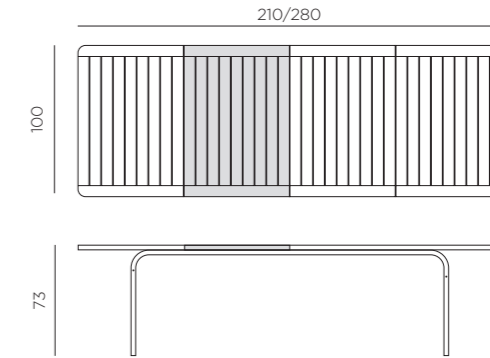

ES Mesa extensible. Tablero DurelTOP en polipropileno tratado anti UV y teñido en masa. Patas en aluminio pintado. Efecto mate. Tacos regulables. 210-280 x 100 x 73h cm. Instrucciones de uso: colocar en una superficie plana y estable. Limpiar el producto con detergente suave, aclarándolo posteriormente con agua. Advertencia: riesgo de pellizcarse al realizar el montaje. Tipo de uso: colectividades. Producto de ensamblar. Fabricado en Italia. Resina reciclable. Fabricado según normativa UNI EN 581/1/3.

PT Mesa extensível. Tampo DurelTOP em polipropileno com tratamento anti-UV colorido na totalidade. Pernas em alumínio pintado. Acabamento fosco. Pés ajustáveis. 210-280 x 100 x 73h cm. Instruções de utilização: deve permanecer em solo estável e plano. Limpar com detergente suave e passar com água. Aviso importante: perigo de corte e entalamento durante a instalação. Utilização: coletividade. Requer montagem. Fabricado em Itália. Resina reciclável. Produto conforme norma UNI EN 581/1/3.