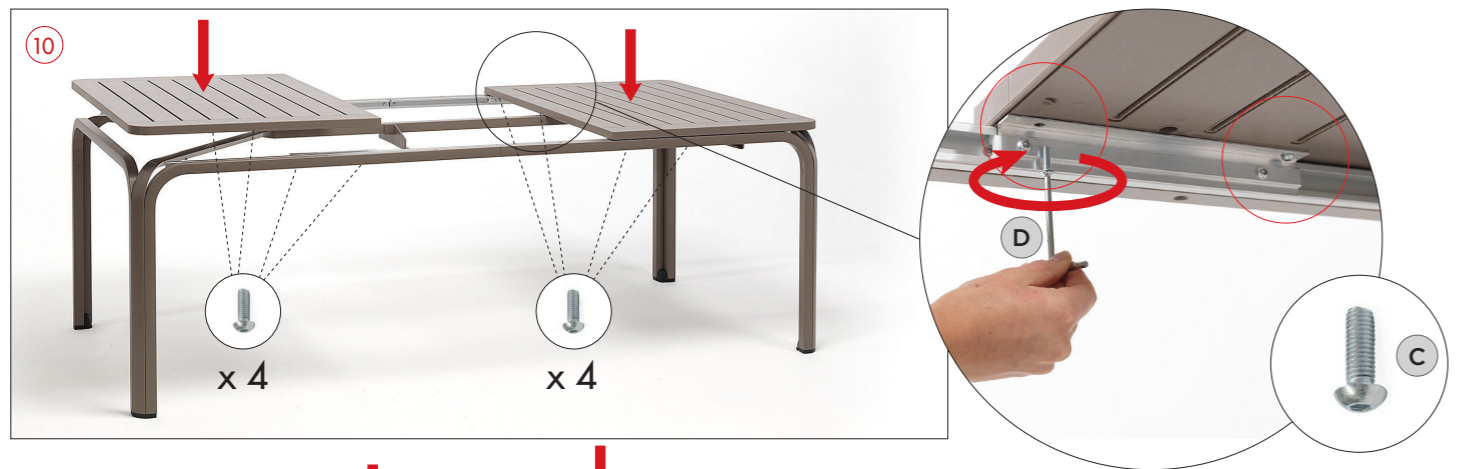

ALLORO 210 EXTENSIBLE

design Raffaello Galietto

Ref. 428

IT Tavolo allungabile. Piano DurelTOP in polipropilene trattato anti-UV, colorato in massa. Gambe in alluminio verniciato. Finitura opaca. Dotato di piedini regolabili. 210-280 x 100 x 73h cm. Istruzioni d'uso: posizionare in modo stabile su un suolo piano. Pulire con detergenti non aggressivi e sciacquare con acqua. Avvertenza: rischi di pizzicamento in fase di installazione. Tipo di utilizzo: collettività. Prodotto da montare. Prodotto in Italia. Resina riciclabile. Prodotto a norma UNI EN 581/1/3.

EN Extensible table. Top DurelTOP in polypropylene with UV additives and uniformly coloured. Legs in coated aluminum. Matt finish. Adjustable height feet. 210-280 x 100 x 73h cm. Instructions for use: place on a flat, level area. Wash with mild soap and rinse with water. Note: there is a risk of being pinched during assembly. Typical uses: group gatherings. Assembly required. Made in Italy. Recyclable resin. Product conforms to UNI EN 581/1/3.