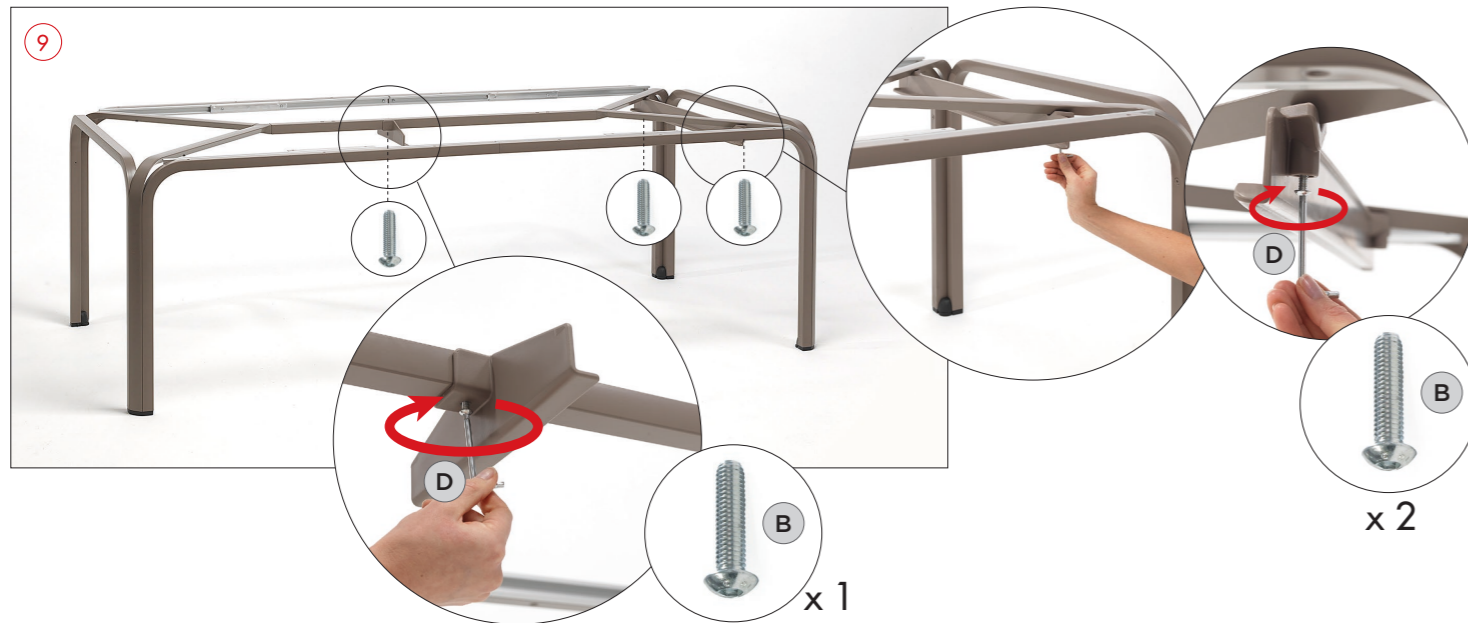

ALLORO 210 EXTENSIBLE

design Raffaello Galietto

Ref. 428

IT Tavolo allungabile. Piano DurelTOP in polipropilene trattato anti-UV, colorato in massa. Gambe in alluminio verniciato. Finitura opaca. Dotato di piedini regolabili. 210-280 x 100 x 73h cm. Istruzioni d'uso: posizionare in modo stabile su un suolo piano. Pulire con detergenti non aggressivi e sciacquare con acqua. Avvertenza: rischi di pizzicamento in fase di installazione. Tipo di utilizzo: collettività. Prodotto da montare. Prodotto in Italia. Resina riciclabile. Prodotto a norma UNI EN 581/1/3.

EN Extensible table. Top DurelTOP in polypropylene with UV additives and uniformly coloured. Legs in coated aluminum. Matt finish. Adjustable height feet. 210-280 x 100 x 73h cm. Instructions for use: place on a flat, level area. Wash with mild soap and rinse with water. Note: there is a risk of being pinched during assembly. Typical uses: group gatherings. Assembly required. Made in Italy. Recyclable resin. Product conforms to UNI EN 581/1/3.

FR Table extensible. Plateau DurelTOP en polypropylène traité anti-UV et coloré dans la masse. Pieds en aluminium vernis. Effet mat. Vérins de réglage. 210-280 x 100 x 73h cm. Instructions d'utilisation: positionner de manière stable sur un sol plan. Nettoyer le produit avec détergent non agressif et rincer avec de l'eau. Avertissement: risques de pincement en cours d'installation. Type d'utilisation: collectivité. A monter soi-même. Fabriqué en Italie. Résine recyclable. Produit conforme à la norme UNI EN 581/1/3.