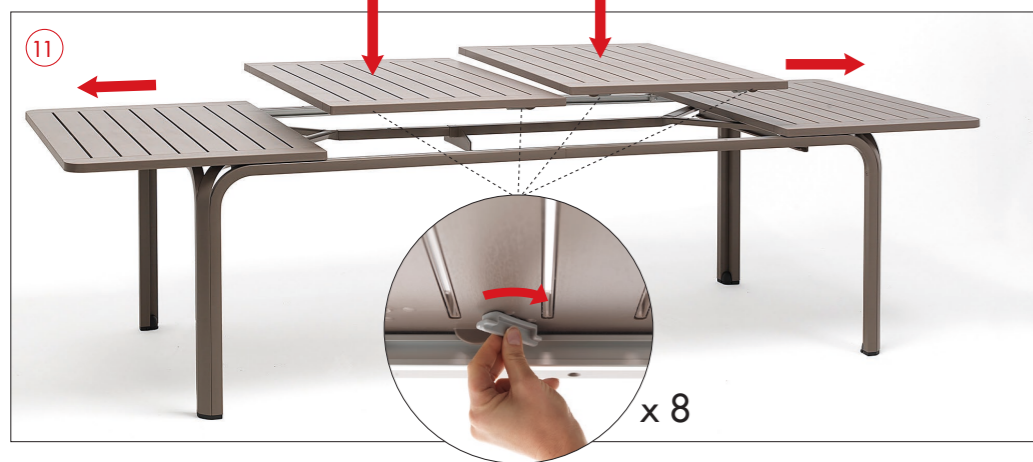

DE Verlängerbarer Tisch. 210-280 x 100 x 73h cm. Material: DurelTOP Tischplatte aus UV-beständigem Polypropylen, voll durchgefärbt. Beine aus epoxiertem Aluminium. Matt-Effekt. Höhenverstellbaren Füßen. Recyclebarer Kunststoff.

ES Mesa extensible. 210-280 x 100 x 73h cm. Material: tablero DurelTOP en polipropileno tratado anti UV y teñido en masa. Patas en aluminio pintado. Efecto mate. Tacos regulables. Resina reciclable.

PT Mesa extensível. 210-280 x 100 x 73h cm. Material: tampo DurelTOP em polipropileno com tratamento anti-UV colorido na totalidade. Pernas em alumínio pintado. Acabamento fosco. Pés ajustáveis. Resina reciclável.

ALLORO 210 EXTENSIBLE

design Raffaello Galietto

Ref. 428

IT Tavolo allungabile. Piano DurelTOP in polipropilene trattato anti-UV, colorato in massa. Gambe in alluminio verniciato. Finitura opaca. Dotato di piedini regolabili. 210-280 x 100 x 73h cm. Istruzioni d'uso: posizionare in modo stabile su un suolo piano. Pulire con detergenti non aggressivi e sciacquare con acqua. Avvertenza: rischi di pizzicamento in fase di installazione. Tipo di utilizzo: collettività. Prodotto da montare. Prodotto in Italia. Resina riciclabile. Prodotto a norma UNI EN 581/1/3.

EN Extensible table. Top DurelTOP in polypropylene with UV additives and uniformly coloured. Legs in coated aluminum. Matt finish. Adjustable height feet. 210-280 x 100 x 73h cm. Instructions for use: place on a flat, level area. Wash with mild soap and rinse with water. Note: there is a risk of being pinched during assembly. Typical uses: group gatherings. Assembly required. Made in Italy. Recyclable resin. Product conforms to UNI EN 581/1/3.