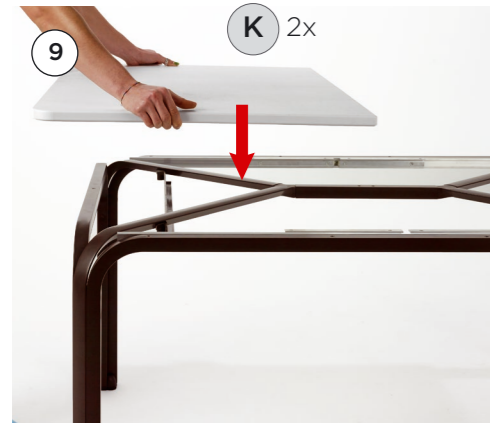

**PT** Mesa extensível. 140 - 210 x 100 x 73h cm. Material: tampo DurelTOP em polipropileno com tratamento anti-UV colorido na totalidade. Pernas em alumínio pintado. Acabamento fosco. Pés ajustáveis. Resina reciclável.

## ALLORO 140 EXTENSIBLE

design Raffaello Galiotto

**IT** Tavolo allungabile. 140 - 210 x 100 x 73h cm. Materiale: piano DurelTOP in polipropilene trattato anti-UV, colorato in massa. Gambe in alluminio verniciato. Finitura opaca. Dotato di piedini regolabili. Istruzioni d'uso: posizionare in modo stabile su un suolo piano. Pulire con detergenti non aggressivi e sciacquare con acqua. Avvertenza: rischi di pizzicamento in fase di installazione. Tipo di utilizzo: collettività. Prodotto da montare. Prodotto in Italia. Resina riciclabile. Prodotto a norma UNI EN 581/1/3.