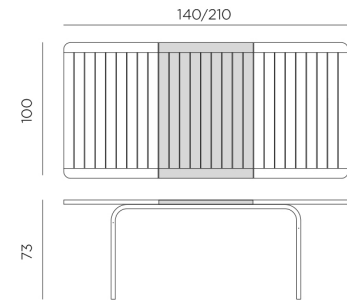

# ALLORO 140 EXTENSIBILE

design Raffaello Galiotto

Ref. 427

-  33,7 peso prodotto in kg  
weight of product in kg
-  1 0,163 m<sup>3</sup> imballo cartonato - pz e volume in m<sup>3</sup>  
carton packing - pcs and volume in cbm
-  18 pz pz su pallet  
pcs on pallet
-  prodotto da montare  
assembly required
-  prodotto testato a norma da Catas  
product tested by Catas

**IT** Tavolo allungabile. 140 - 210 x 100 x 73h cm. Materiale: piano DurelTOP in polipropilene trattato anti-UV, colorato in massa. Gambe in alluminio verniciato. Finitura opaca. Dotato di piedini regolabili. Resina riciclabile.

**EN** Extensible table. 140 - 210 x 100 x 73h cm. Material: top DurelTOP in polypropylene with UV additives and uniformly coloured. Legs in coated aluminum. Matt finish. Adjustable height feet. Recyclable resin.

**FR** Table extensible. 140 - 210 x 100 x 73h cm. Matière: Plateau DurelTOP en polypropylène traité anti-UV et coloré dans la masse. Pieds en aluminium vernis. Effet mat. Vérins de réglage. Résine recyclable.