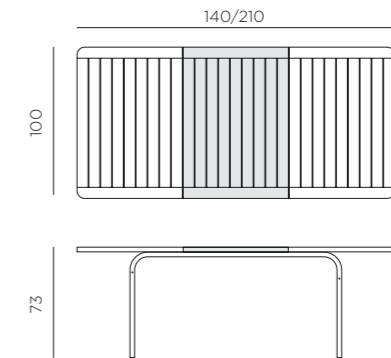

ES Mesa extensible. 140 - 210 x 100 x 73h cm. Material: tablero DurelTOP en polipropileno tratado anti UV y teñido en masa. Patas en aluminio pintado. Efecto mate. Tacos regulables. Instrucciones de uso: colocar en una superficie plana y estable. Limpiar el producto con detergente suave, aclarándolo posteriormente con agua. Advertencia: riesgo de pellizcarse al realizar el montaje. Tipo de uso: colectividades. Producto de ensamblar. Fabricado en Italia. Resina reciclable. Fabricado según normativa UNI EN 581/1/3.

PT Mesa extensível. 140 - 210 x 100 x 73h cm. Material: tampo DurelTOP em polipropileno com tratamento anti-UV colorido na totalidade. Pernas em alumínio pintado. Acabamento fosco. Pés ajustáveis. Instruções de utilização: deve permanecer em solo estável e plano. Limpar com detergente suave e passar com água. Aviso importante: perigo de corte e entalamento durante a instalação. Utilização: coletividade. Requer montagem. Fabricado em Italia. Resina reciclável. Produto conforme norma UNI EN 581/1/3.

Ref. 427