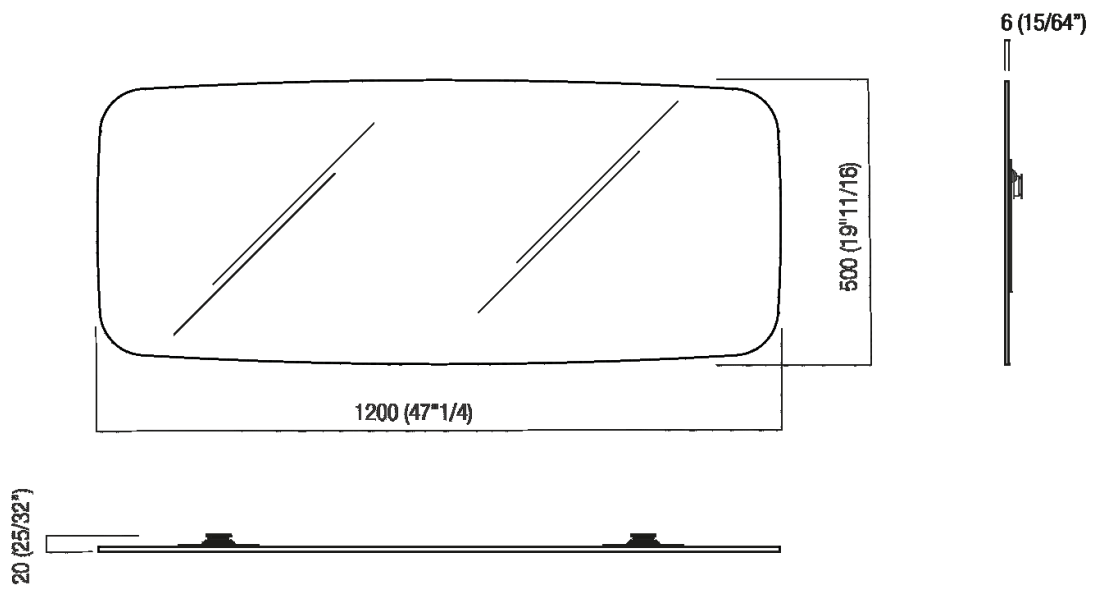

Specchio senza illuminazione posizionabile in orizzontale
 ASPE0370

Benedini Associati, 2021

Specchio con sagoma superellittica con bordo a filo lucido senza illuminazione.

Altezza:	50 cm	19" 11/16 inches
Larghezza:	120 cm	47" 1/4 inches
Profondità :	3.8 cm	1" 1/12 inches

Note: Kit di fissaggio compreso. Lo specchio è fissato a parete con viti e tasselli ad espansione.

Dimensioni principali

Quote di montaggio