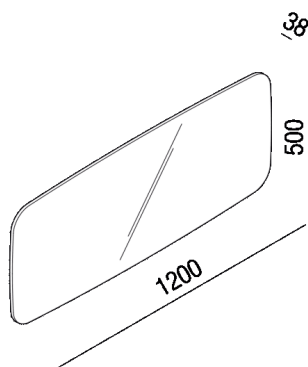

Specchio senza illuminazione posizionabile in orizzontale
 ASPE0370

Benedini Associati, 2021

Specchio con sagoma superellittica con bordo a filo lucido senza illuminazione.

Altezza:	50 cm	19" 11/16 inches
Larghezza:	120 cm	47" 1/4 inches
Profondità :	3.8 cm	1" 1/12 inches

Note: Kit di fissaggio compreso. Lo specchio è fissato a parete con viti e tasselli ad espansione.

Dimensioni principali

Quote di montaggio