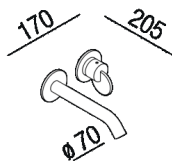

Miscelatore per lavabo
 .ELIM432D_+.ILIX431D

Patricia Urquiola, 2021

Finiture

-  Nero opaco
-  Brunito spazzolato
-  Cromo
-  Ottone naturale spazzolato

Materiali

-  Ottone

Miscelatore ad incasso per lavabo.

Lunghezza:	17 cm	6" 11/16 inches
Diametro:	7 cm	2" 3/4 inches
ProfonditÃ :	20.5 cm	8" 5/64 inches

Note: Ordinabile da maggio 2021

Dimensioni principali