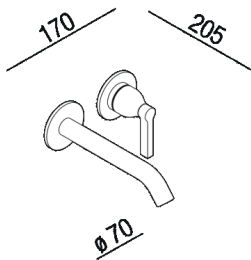

Miscelatore per lavabo
.EMIX432D_+.ILIX431D

Miscelatore ad incasso per lavabo.

Lunghezza: 17 cm 6" 11/16 inches

Diametro: 7 cm 2" 3/4 inches

Profondità : 20.5 cm 8" 5/64 inches

Finiture

Nero opaco

Brunito spazzolato

Cromo

Ottone naturale spazzolato

Materiali

Ottone

Dimensioni principali