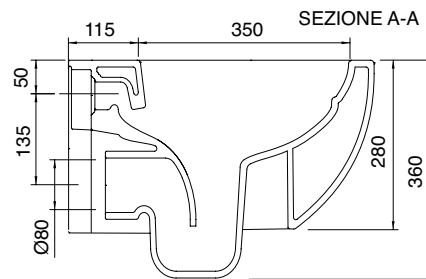

GLAM TWIST HUNG WC

Art. 5201/TW - 50,5 x 36 Cm - 20 Kg - 6/4,5 L.

Wc Sospeso 6/4,5 lt

Wall-mounted WC 6/4,5 l

Cuvette suspendue 6/4,5 L

Hänge-WC 6/4,5 lt

Inodoro Suspendido 6/4,5 lt

Унитаз подвесной, 6/4,5л

Tolleranza dimensioni $\pm 5\%$

Dimension tolerance $\pm 5\%$