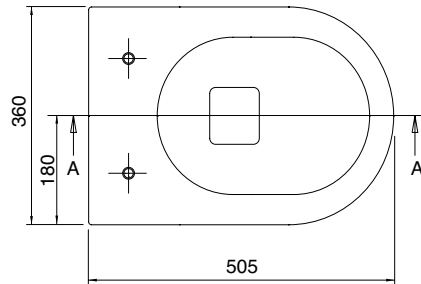

GLAM TWIST HUNG WC

Art. 5201/TW - 50,5 x 36 Cm - 20 Kg - 6/4,5 L.

Wc Sospeso 6/4,5 lt

Wall-mounted WC 6/4,5 l

Cuvette suspendue 6/4,5 L

Hänge-WC 6/4,5 lt

Inodoro Suspendido 6/4,5 lt

Унитаз подвесной, 6/4,5л

Tolleranza dimensioni $\pm 5\%$

Dimension tolerance $\pm 5\%$