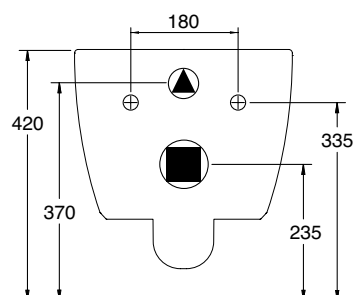

GLAM TWIST HUNG WC

Art. 5201/TW - 50,5 x 36 Cm - 20 Kg - 6/4,5 L.

Wc Sospeso 6/4,5 lt

Wall-mounted WC 6/4,5 l

Cuvette suspendue 6/4,5 L

Hänge-WC 6/4,5 lt

Inodoro Suspendido 6/4,5 lt

Унитаз подвесной, 6/4,5л

Tolleranza dimensioni $\pm 5\%$

Dimension tolerance $\pm 5\%$