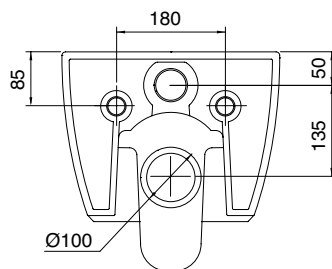

GLAM TWIST HUNG WC

Art. 5201/TW - 50,5 x 36 Cm - 20 Kg - 6/4,5 L.

Wc Sospeso 6/4,5 lt

Wall-mounted WC 6/4,5 l

Cuvette suspendue 6/4,5 L

Hänge-WC 6/4,5 lt

Inodoro Suspendido 6/4,5 lt

Унитаз подвесной, 6/4,5л

Tolleranza dimensioni $\pm 5\%$

Dimension tolerance $\pm 5\%$