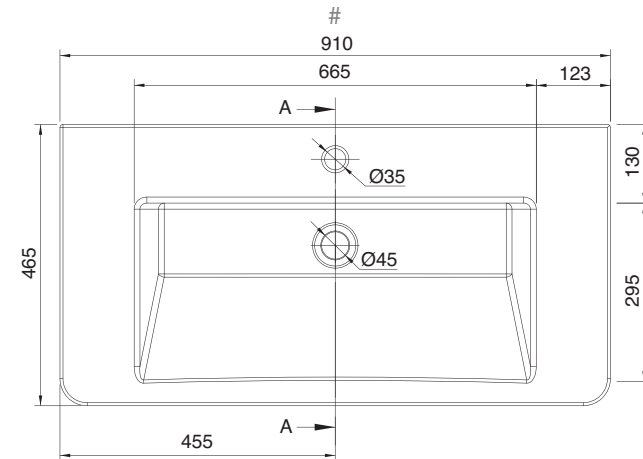

## BUTTERFLY 90

Art. 4005 - 91 x 46,5 Cm - 19 Kg - 3,5 L.

Lavabo da appoggio o sospeso, predisposto per rubinetteria monoforo, su richiesta tre fori o senza fori rubinetteria

Lay-on or wall-mounted washbasin, configured for single-hole tap set, on request, available with three holes or without holes for tap set

Lavabo à poser ou suspendu, conçu pour robinetterie monotrou, disponible sur demande avec trois trous ou aucun trou de robinetterie

Aufsatz-oder Hängewaschbecken, ausgelegt für 1-Loch-Armatur, auf Anfrage drei oder ohne Armaturlöcher

Lavabo de apoyo o suspendido con predisposición para grifería monoforo o sobre pedido con tre foros o ningun para grifería

Раковина умывальника накладная или подвесная с одним отверстием под смеситель. По запросу поставляется с тремя отверстиями под краны или без отверстий

TOPS

NEW LINE:

Art. 520 - Art. 521 - Art. 522

Tolleranza dimensioni  $\pm 5\%$   
Dimension tolerance  $\pm 5\%$