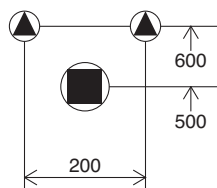

## BUTTERFLY 90

Art. 4005 - 91 x 46,5 Cm - 19 Kg - 3,5 L.

Lavabo da appoggio o sospeso, predisposto per rubinetteria monoforo, su richiesta tre fori o senza fori rubinetteria

Lay-on or wall-mounted washbasin, configured for single-hole tap set, on request, available with three holes or without holes for tap set

Lavabo à poser ou suspendu, conçu pour robinetterie monotrou, disponible sur demande avec trois trous ou aucun trou de robinetterie

Aufsatz-oder Hängewaschbecken, ausgelegt für 1-Loch-Armatur, auf Anfrage drei oder ohne Armaturlöcher

Lavabo de apoyo o suspendido con predisposición para grifería monoforo o sobre pedido con tre foros o ningun para grifería

Раковина умывальника накладная или подвесная с одним отверстием под смеситель. По запросу поставляется с тремя отверстиями под краны или без отверстий

TOPS

NEW LINE:

Art. 520 - Art. 521 - Art. 522

Tolleranza dimensioni  $\pm 5\%$   
Dimension tolerance  $\pm 5\%$