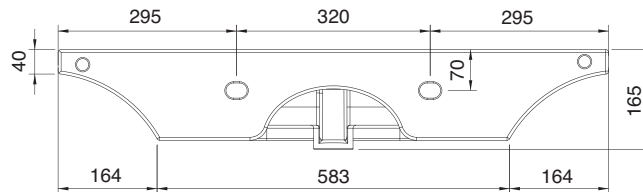

## BUTTERFLY 90

Art. 4005 - 91 x 46,5 Cm - 19 Kg - 3,5 L.

Lavabo da appoggio o sospeso, predisposto per rubinetteria monoforo, su richiesta tre fori o senza fori rubinetteria

Lay-on or wall-mounted washbasin, configured for single-hole tap set, on request, available with three holes or without holes for tap set

Lavabo à poser ou suspendu, conçu pour robinetterie monotrou, disponible sur demande avec trois trous ou aucun trou de robinetterie

Aufsatz-oder Hängewaschbecken, ausgelegt für 1-Loch-Armatur, auf Anfrage drei oder ohne Armaturlöcher

Lavabo de apoyo o suspendido con predisposición para grifería monoforo o sobre pedido con tre foros o ningun para grifería

Раковина умывальника накладная или подвесная с одним отверстием под смеситель. По запросу поставляется с тремя отверстиями под краны или без отверстий

TOPS

NEW LINE:

Art. 520 - Art. 521 - Art. 522

Tolleranza dimensioni  $\pm 5\%$   
Dimension tolerance  $\pm 5\%$