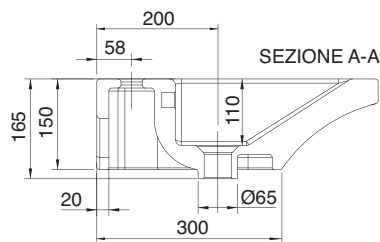

## BUTTERFLY 90

Art. 4005 - 91 x 46,5 Cm - 19 Kg - 3,5 L.

Lavabo da appoggio o sospeso, predisposto per rubinetteria monoforo, su richiesta tre fori o senza fori rubinetteria

Lay-on or wall-mounted washbasin, configured for single-hole tap set, on request, available with three holes or without holes for tap set

Lavabo à poser ou suspendu, conçu pour robinetterie monotrou, disponible sur demande avec trois trous ou aucun trou de robinetterie

Aufsatz-oder Hängewaschbecken, ausgelegt für 1-Loch-Armatur, auf Anfrage drei oder ohne Armaturlöcher

Lavabo de apoyo o suspendido con predisposición para grifería monoforo o sobre pedido con tre foros o ningun para grifería

Раковина умывальника накладная или подвесная с одним отверстием под смеситель. По запросу поставляется с тремя отверстиями под краны или без отверстий

TOPS

NEW LINE:

Art. 520 - Art. 521 - Art. 522

Tolleranza dimensioni  $\pm 5\%$   
Dimension tolerance  $\pm 5\%$