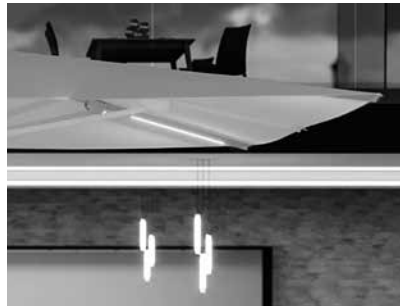

OPTIONALS

base: 106,5x106,5 cm

base: 106,5x106,5 cm

carter copribase

coverbase carter

finitura pendente:

flounce finishing:

merletti
crenelation

onde
wave

Impianto luci

a led bianche naturali

con telecomando (a luce

calda su richiesta)

natural white led lighting

system with remote control

(on demand 3000 K°)

3x5	3x6	3x7	3,5x5	3,5x7	4x4,5	4x5	4,5x5,5	4x6	4x7	5x6	5x7	5x7	6x7	6x7
433	448	448	433	495		430	473	480	507	505	513	531	566	
328	326	338	328	351		320	340	340	371	352	369	381	392	
	201	220	213	215		210	225	230	234	227	233	247	268	
			0,46			0,46	0,39	0,49	0,52	0,52	0,53	0,53	0,56	
10	10	10	10	10	10	10	10	10	10	10	10	10	10	10
8	10	10	8	10	8	8	8	8	10	8	8	10	10	12
20x35	20x35 20x40	20x35 20x40	20x35	20x35 20x40	20x35	20x35	20x35	20x35	20x35 20x40	20x35	20x35 20x40	20x35 20x40	20x35 20x40	20x35 20x40
.
.