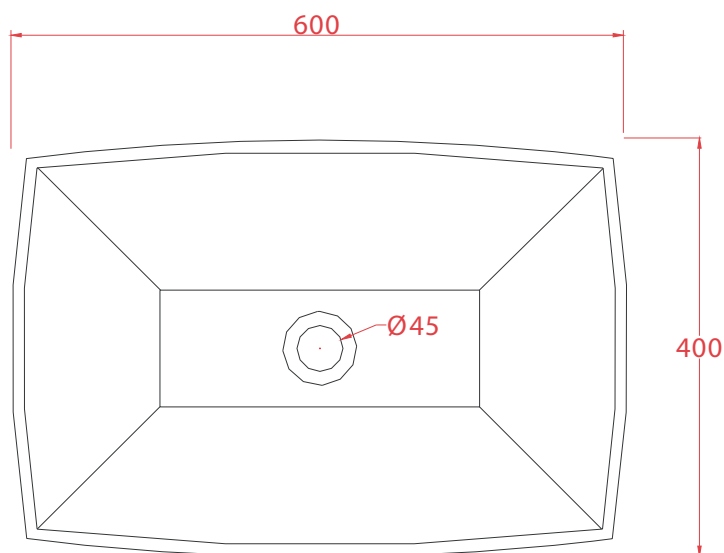

JAZZ | JZL002

Lavabo appoggio 60*40*15
Countertop washbasin 60*40*15

PESO/WEIGHT: KG 9

Vista inferiore

N.B. Le misure indicate possono subire una variazione dell'0,6% circa, dovuta ad usura stampi e a variazioni delle caratteristiche tecniche relative alle materie prime che compongono l'impasto.

N.B. Indicated size could have a variation of about 0,6% due to usure of the moulds or the variations of the materials' technical characteristics used in the mixture.