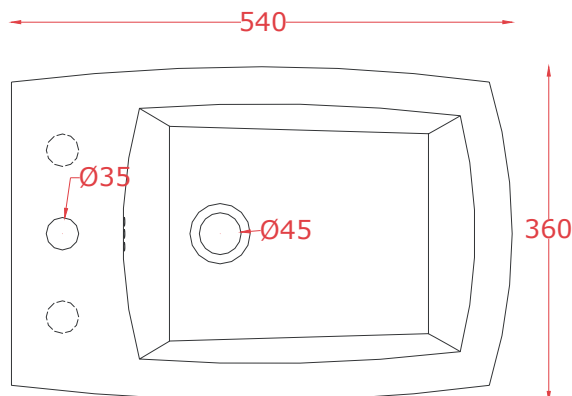

JAZZ | JZB002

Bidet 53*36*41.5

Back to wall bidet 53*36*41.5

PESO/WEIGHT: KG 24