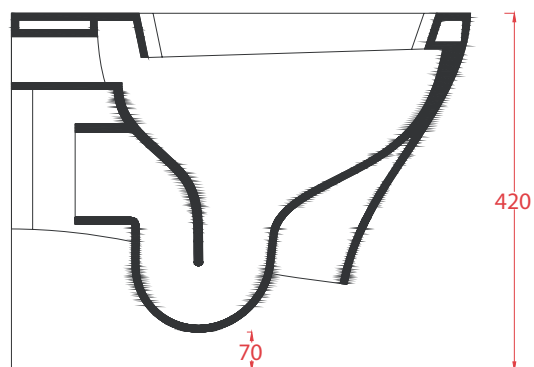

JAZZ | JZV003 + JZC001

Vaso monoblocco + cassetta 69*36*41.5 + 50*33*15
Close coupled WC + ceramic cistern 69*36*41.5+50*33*15

PESO/WEIGHT: KG 34 + 12

the.artceram
made in Italy

N.B. Le misure indicate possono subire una variazione dell'0,6% circa, dovuta ad usura stampi e a variazioni delle caratteristiche tecniche relative alle materie prime che compongono l'impasto.

N.B. Indicated size could have a variation of about 0,6% due to usure of the moulds or the variations of the materials' technical characteristics used in the mixture.

JAZZ | JZB002

Bidet 53*36*41.5

Back to wall bidet 53*36*41.5

PESO/WEIGHT: KG 24

JAZZ | JZV001

Vaso sospeso 53.5*36*37
Wall hung WC 53.5*36.*37

PESO/WEIGHT: KG 23

ART CERAM

ARTCERAM SRL
VIA MONSIGNOR TENDERINI SNC
01033 CIVITA CASTELLANA (VT) - ITALY
T. (+39) 0761 599499
F. (+39) 0761 514232
E. INFO@ARTCERAM.IT
W. WWW.ARTCERAM.IT

JAZZ | JZL004 + JZC003

Lavabo sospeso + colonna 70*48*15 + 23*23*70
Wall hung washbasin + column 70*48*15 + 23*23*70

PESO/WEIGHT: KG 17 + 12

the.artceram
made in Italy

N.B. Le misure indicate possono subire una variazione dell'0,6% circa, dovuta ad usura stampi e a variazioni delle caratteristiche tecniche relative alle materie prime che compongono l'impasto.