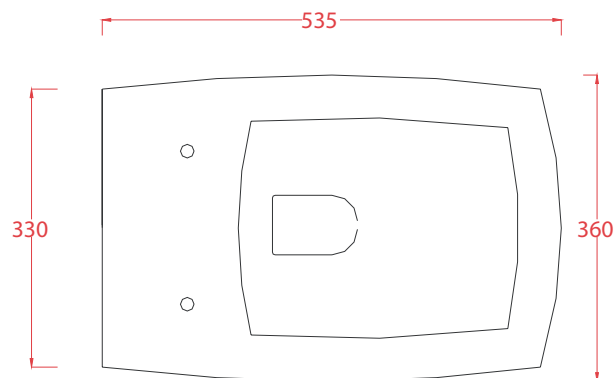

JAZZ | JZV003 + JZC001

Vaso monoblocco + cassetta 69*36*41.5 + 50*33*15
Close coupled WC + ceramic cistern 69*36*41.5+50*33*15

PESO/WEIGHT: KG 34 + 12

the.artceram
made in Italy

N.B. Le misure indicate possono subire una variazione dell'0,6% circa, dovuta ad usura stampi e a variazioni delle caratteristiche tecniche relative alle materie prime che compongono l'impasto.

N.B. Indicated size could have a variation of about 0,6% due to usure of the moulds or the variations of the materials' technical characteristics used in the mixture.

JAZZ | JZB002

Bidet 53*36*41.5

Back to wall bidet 53*36*41.5

PESO/WEIGHT: KG 24

JAZZ | JZV001

Vaso sospeso 53.5*36*37
Wall hung WC 53.5*36.*37

PESO/WEIGHT: KG 23

ART CERAM

ARTCERAM SRL
VIA MONSIGNOR TENDERINI SNC
01033 CIVITA CASTELLANA (VT) - ITALY
T. (+39) 0761 599499
F. (+39) 0761 514232
E. INFO@ARTCERAM.IT
W. WWW.ARTCERAM.IT

JAZZ | JZL004 + JZC003

Lavabo sospeso + colonna 70*48*15 + 23*23*70
Wall hung washbasin + column 70*48*15 + 23*23*70

PESO/WEIGHT: KG 17 + 12

the.artceram
made in Italy

N.B. Le misure indicate possono subire una variazione dell'0,6% circa, dovuta ad usura stampi e a variazioni delle caratteristiche tecniche relative alle materie prime che compongono l'impasto.