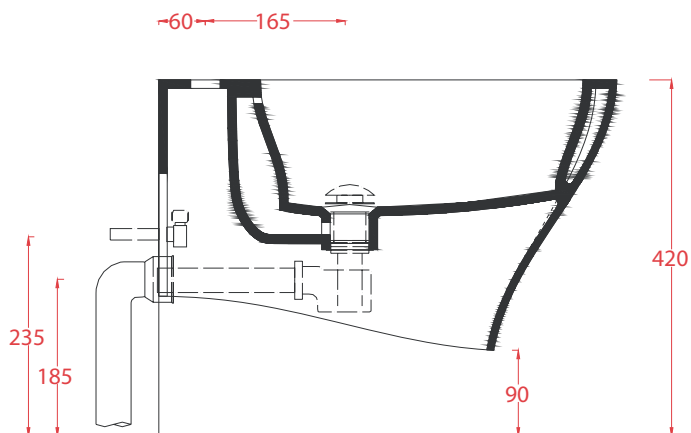

PESO/WEIGHT: KG 25

N.B. Le misure indicate possono subire una variazione dell'0,6% circa, dovuta ad usura stampi e a variazioni delle caratteristiche tecniche relative alle materie prime che compongono l'impasto.

Bidet sospeso 53.5*36*33
Wall hung bidet 53.5*36.*33

PESO/WEIGHT: KG 19

ART CERAM

ARTCERAM SRL
VIA MONSIGNOR TENDERINI SNC
01033 CIVITA CASTELLANA (VT) - ITALY
T. (+39) 0761 599499
F. (+39) 0761 514232
E. INFO@ARTCERAM.IT
W. WWW.ARTCERAM.IT

JAZZ | JZV003 + JZC001

Vaso monoblocco + cassetta 69*36*41.5 + 50*33*15
Close coupled WC + ceramic cistern 69*36*41.5+50*33*15

PESO/WEIGHT: KG 34 + 12

the.artceram
made in Italy

N.B. Le misure indicate possono subire una variazione dell'0,6% circa, dovuta ad usura stampi e a variazioni delle caratteristiche tecniche relative alle materie prime che compongono l'impasto.

N.B. Indicated size could have a variation of about 0,6% due to usure of the moulds or the variations of the materials' technical characteristics used in the mixture.

JAZZ | JZB002

Bidet 53*36*41.5

Back to wall bidet 53*36*41.5