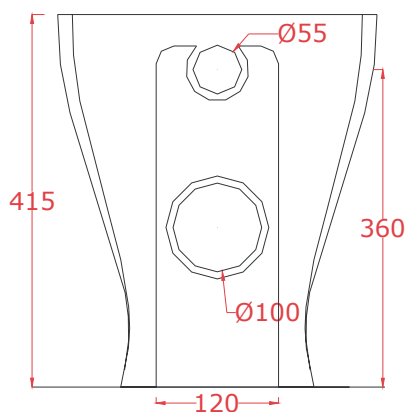

PESO/WEIGHT: KG 25

N.B. Le misure indicate possono subire una variazione dell'0,6% circa, dovuta ad usura stampi e a variazioni delle caratteristiche tecniche relative alle materie prime che compongono l'impasto.

JAZZ | JZV003 + JZC001

Vaso monoblocco + cassetta 69*36*41.5 + 50*33*15
Close coupled WC + ceramic cistern 69*36*41.5+50*33*15

PESO/WEIGHT: KG 34 + 12

the.artceram
made in Italy

N.B. Le misure indicate possono subire una variazione dell'0,6% circa, dovuta ad usura stampi e a variazioni delle caratteristiche tecniche relative alle materie prime che compongono l'impasto.

N.B. Indicated size could have a variation of about 0,6% due to usure of the moulds or the variations of the materials' technical characteristics used in the mixture.

JAZZ | JZB002

Bidet 53*36*41.5

Back to wall bidet 53*36*41.5

N.B. Indicated size could have a variation of about 0,6% due to usure of the moulds or the variations of the materials' technical characteristics used in the mixture.

JAZZ | JZL002

Lavabo appoggio 60*40*15
Countertop washbasin 60*40*15