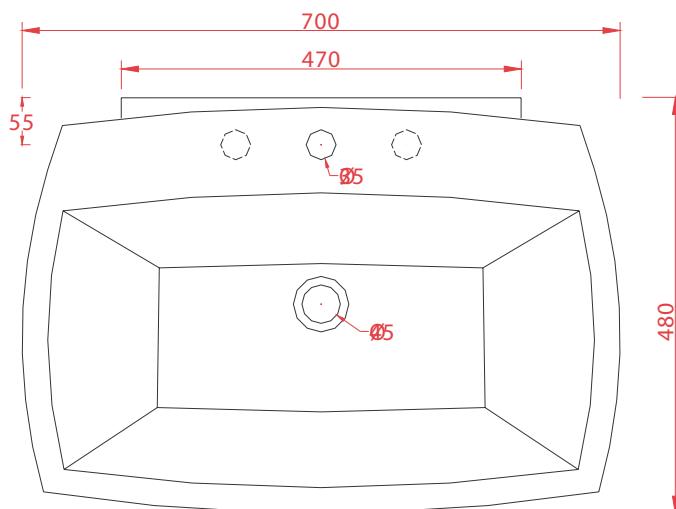

JAZZ | JZV003 + JZC001

Vaso monoblocco + cassetta 69*36*41.5 + 50*33*15
Close coupled WC + ceramic cistern 69*36*41.5+50*33*15

PESO/WEIGHT: KG 34 + 12

the.artceram
made in Italy

N.B. Le misure indicate possono subire una variazione dell'0,6% circa, dovuta ad usura stampi e a variazioni delle caratteristiche tecniche relative alle materie prime che compongono l'impasto.

N.B. Indicated size could have a variation of about 0,6% due to usure of the moulds or the variations of the materials' technical characteristics used in the mixture.

JAZZ | JZB002

Bidet 53*36*41.5

Back to wall bidet 53*36*41.5

PESO/WEIGHT: KG 24

JAZZ | JZV001

Vaso sospeso 53.5*36*37
Wall hung WC 53.5*36.*37

PESO/WEIGHT: KG 23

ART CERAM

ARTCERAM SRL
VIA MONSIGNOR TENDERINI SNC
01033 CIVITA CASTELLANA (VT) - ITALY
T. (+39) 0761 599499
F. (+39) 0761 514232
E. INFO@ARTCERAM.IT
W. WWW.ARTCERAM.IT

JAZZ | JZL004 + JZC003

Lavabo sospeso + colonna 70*48*15 + 23*23*70
Wall hung washbasin + column 70*48*15 + 23*23*70

PESO/WEIGHT: KG 17 + 12

the.artceram
made in Italy

N.B. Le misure indicate possono subire una variazione dell'0,6% circa, dovuta ad usura stampi e a variazioni delle caratteristiche tecniche relative alle materie prime che compongono l'impasto.