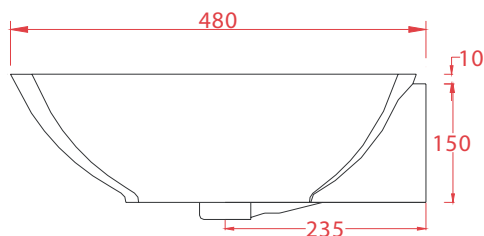

JAZZ | JZV003 + JZC001

Vaso monoblocco + cassetta 69*36*41.5 + 50*33*15
Close coupled WC + ceramic cistern 69*36*41.5+50*33*15

PESO/WEIGHT: KG 34 + 12

the.artceram
made in Italy

N.B. Le misure indicate possono subire una variazione dell'0,6% circa, dovuta ad usura stampi e a variazioni delle caratteristiche tecniche relative alle materie prime che compongono l'impasto.

N.B. Indicated size could have a variation of about 0,6% due to usure of the moulds or the variations of the materials' technical characteristics used in the mixture.

JAZZ | JZB002

Bidet 53*36*41.5

Back to wall bidet 53*36*41.5

PESO/WEIGHT: KG 24

JAZZ | JZV001

Vaso sospeso 53.5*36*37
Wall hung WC 53.5*36.*37

PESO/WEIGHT: KG 23

ART CERAM

ARTCERAM SRL
VIA MONSIGNOR TENDERINI SNC
01033 CIVITA CASTELLANA (VT) - ITALY
T. (+39) 0761 599499
F. (+39) 0761 514232
E. INFO@ARTCERAM.IT
W. WWW.ARTCERAM.IT

JAZZ | JZL004 + JZC003

Lavabo sospeso + colonna 70*48*15 + 23*23*70
Wall hung washbasin + column 70*48*15 + 23*23*70

PESO/WEIGHT: KG 17 + 12

the.artceram
made in Italy

N.B. Le misure indicate possono subire una variazione dell'0,6% circa, dovuta ad usura stampi e a variazioni delle caratteristiche tecniche relative alle materie prime che compongono l'impasto.