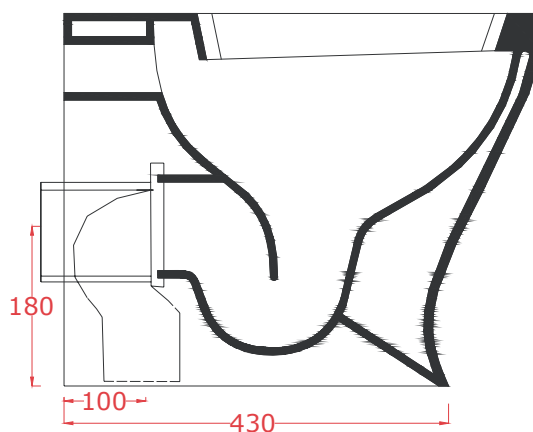

PESO/WEIGHT: KG 25

N.B. Le misure indicate possono subire una variazione dell'0,6% circa, dovuta ad usura stampi e a variazioni delle caratteristiche tecniche relative alle materie prime che compongono l'impasto.

JAZZ | JZV003 + JZC001

Vaso monoblocco + cassetta 69*36*41.5 + 50*33*15
Close coupled WC + ceramic cistern 69*36*41.5+50*33*15

PESO/WEIGHT: KG 34 + 12

the.artceram
made in Italy

N.B. Le misure indicate possono subire una variazione dell'0,6% circa, dovuta ad usura stampi e a variazioni delle caratteristiche tecniche relative alle materie prime che compongono l'impasto.

N.B. Indicated size could have a variation of about 0,6% due to usure of the moulds or the variations of the materials' technical characteristics used in the mixture.

JAZZ | JZB002

Bidet 53*36*41.5

Back to wall bidet 53*36*41.5

N.B. Indicated size could have a variation of about 0,6% due to usure of the moulds or the variations of the materials' technical characteristics used in the mixture.

JAZZ | JZL002

Lavabo appoggio 60*40*15
Countertop washbasin 60*40*15