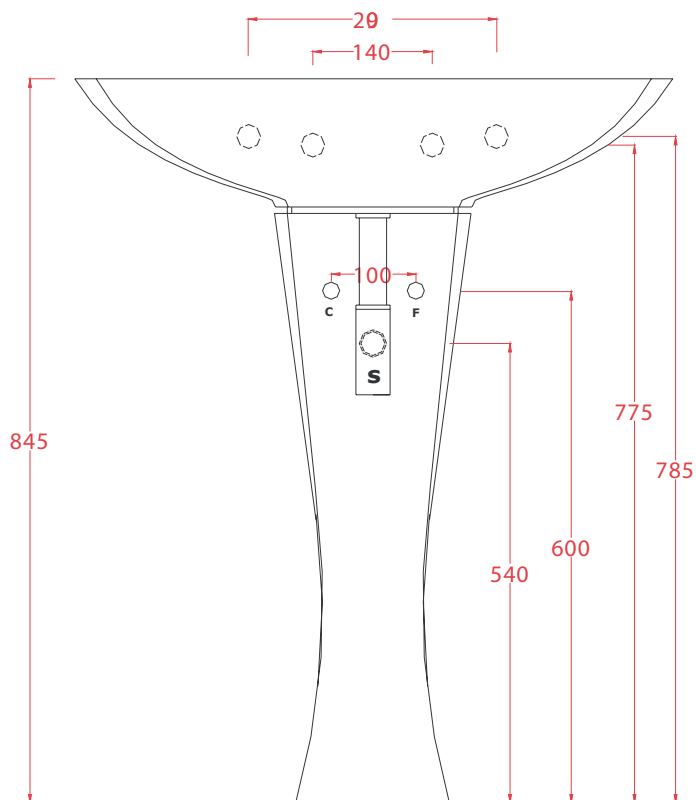

JAZZ | JZV003 + JZC001

Vaso monoblocco + cassetta 69*36*41.5 + 50*33*15
Close coupled WC + ceramic cistern 69*36*41.5+50*33*15

PESO/WEIGHT: KG 34 + 12

the.artceram
made in Italy

N.B. Le misure indicate possono subire una variazione dell'0,6% circa, dovuta ad usura stampi e a variazioni delle caratteristiche tecniche relative alle materie prime che compongono l'impasto.

N.B. Indicated size could have a variation of about 0,6% due to usure of the moulds or the variations of the materials' technical characteristics used in the mixture.

JAZZ | JZB002

Bidet 53*36*41.5

Back to wall bidet 53*36*41.5

PESO/WEIGHT: KG 24

JAZZ | JZV001

Vaso sospeso 53.5*36*37
Wall hung WC 53.5*36.*37

PESO/WEIGHT: KG 23

ART CERAM

ARTCERAM SRL
VIA MONSIGNOR TENDERINI SNC
01033 CIVITA CASTELLANA (VT) - ITALY
T. (+39) 0761 599499
F. (+39) 0761 514232
E. INFO@ARTCERAM.IT
W. WWW.ARTCERAM.IT

JAZZ | JZL004 + JZC003

Lavabo sospeso + colonna 70*48*15 + 23*23*70
Wall hung washbasin + column 70*48*15 + 23*23*70

PESO/WEIGHT: KG 17 + 12

the.artceram
made in Italy

N.B. Le misure indicate possono subire una variazione dell'0,6% circa, dovuta ad usura stampi e a variazioni delle caratteristiche tecniche relative alle materie prime che compongono l'impasto.