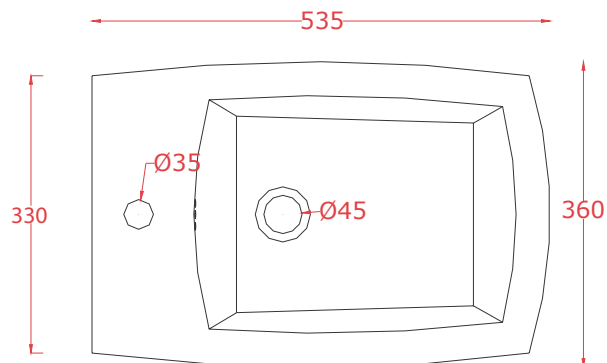

PESO/WEIGHT: KG 25

N.B. Le misure indicate possono subire una variazione dell'0,6% circa, dovuta ad usura stampi e a variazioni delle caratteristiche tecniche relative alle materie prime che compongono l'impasto.

Bidet sospeso 53.5*36*33
Wall hung bidet 53.5*36.*33

PESO/WEIGHT: KG 19

ART CERAM

ARTCERAM SRL
VIA MONSIGNOR TENDERINI SNC
01033 CIVITA CASTELLANA (VT) - ITALY
T. (+39) 0761 599499
F. (+39) 0761 514232
E. INFO@ARTCERAM.IT
W. WWW.ARTCERAM.IT

JAZZ | JZV003 + JZC001

Vaso monoblocco + cassetta 69*36*41.5 + 50*33*15
Close coupled WC + ceramic cistern 69*36*41.5+50*33*15

PESO/WEIGHT: KG 34 + 12

the.artceram
made in Italy

N.B. Le misure indicate possono subire una variazione dell'0,6% circa, dovuta ad usura stampi e a variazioni delle caratteristiche tecniche relative alle materie prime che compongono l'impasto.

N.B. Indicated size could have a variation of about 0,6% due to usure of the moulds or the variations of the materials' technical characteristics used in the mixture.

JAZZ | JZB002

Bidet 53*36*41.5

Back to wall bidet 53*36*41.5