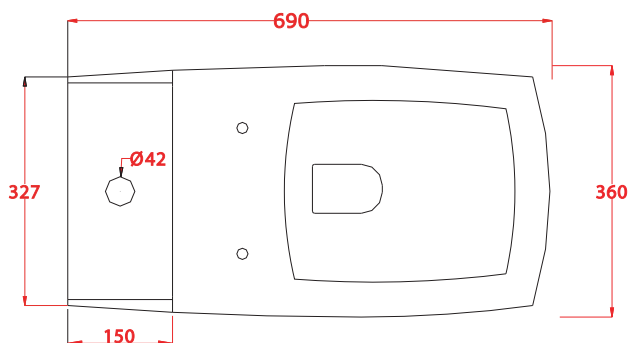

PESO/WEIGHT: KG 25

N.B. Le misure indicate possono subire una variazione dell'0,6% circa, dovuta ad usura stampi e a variazioni delle caratteristiche tecniche relative alle materie prime che compongono l'impasto.

Bidet sospeso 53.5*36*33
Wall hung bidet 53.5*36.*33

PESO/WEIGHT: KG 19

ART CERAM

ARTCERAM SRL
VIA MONSIGNOR TENDERINI SNC
01033 CIVITA CASTELLANA (VT) - ITALY
T. (+39) 0761 599499
F. (+39) 0761 514232
E. INFO@ARTCERAM.IT
W. WWW.ARTCERAM.IT

JAZZ | JZV003 + JZC001

Vaso monoblocco + cassetta 69*36*41.5 + 50*33*15
Close coupled WC + ceramic cistern 69*36*41.5+50*33*15

PESO/WEIGHT: KG 34 + 12

the.artceram
made in Italy

N.B. Le misure indicate possono subire una variazione dell'0,6% circa, dovuta ad usura stampi e a variazioni delle caratteristiche tecniche relative alle materie prime che compongono l'impasto.

N.B. Indicated size could have a variation of about 0,6% due to usure of the moulds or the variations of the materials' technical characteristics used in the mixture.

JAZZ | JZB002

Bidet 53*36*41.5

Back to wall bidet 53*36*41.5