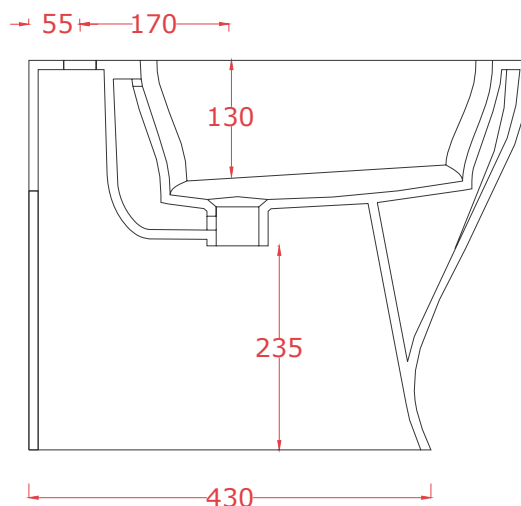

JAZZ | JZB002

Bidet 53*36*41.5

Back to wall bidet 53*36*41.5

PESO/WEIGHT: KG 24