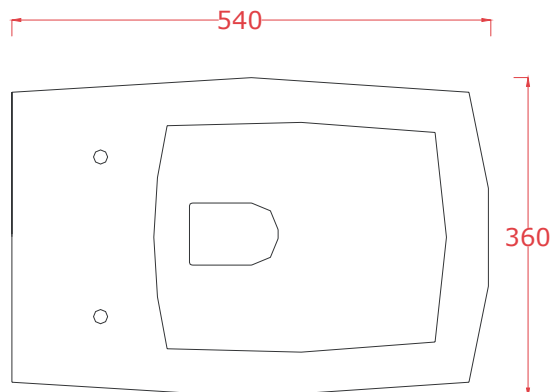

PESO/WEIGHT: KG 25

N.B. Le misure indicate possono subire una variazione dell'0,6% circa, dovuta ad usura stampi e a variazioni delle caratteristiche tecniche relative alle materie prime che compongono l'impasto.

JAZZ | JZV003 + JZC001

Vaso monoblocco + cassetta 69*36*41.5 + 50*33*15
Close coupled WC + ceramic cistern 69*36*41.5+50*33*15

PESO/WEIGHT: KG 34 + 12

the.artceram
made in Italy

N.B. Le misure indicate possono subire una variazione dell'0,6% circa, dovuta ad usura stampi e a variazioni delle caratteristiche tecniche relative alle materie prime che compongono l'impasto.

N.B. Indicated size could have a variation of about 0,6% due to usure of the moulds or the variations of the materials' technical characteristics used in the mixture.

JAZZ | JZB002

Bidet 53*36*41.5

Back to wall bidet 53*36*41.5

PESO/WEIGHT: KG 9

Vista inferiore

N.B. Le misure indicate possono subire una variazione dell'0,6% circa, dovuta ad usura stampi e a variazioni delle caratteristiche tecniche relative alle materie prime che compongono l'impasto.