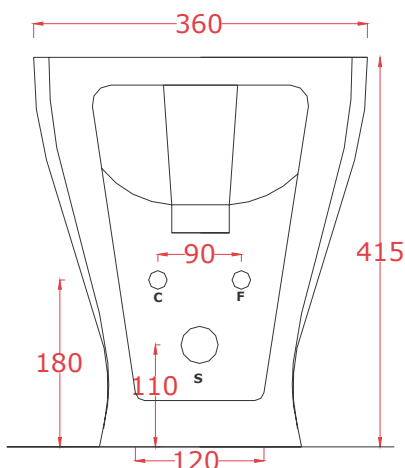

JAZZ | JZB002

Bidet 53*36*41.5

Back to wall bidet 53*36*41.5

PESO/WEIGHT: KG 24