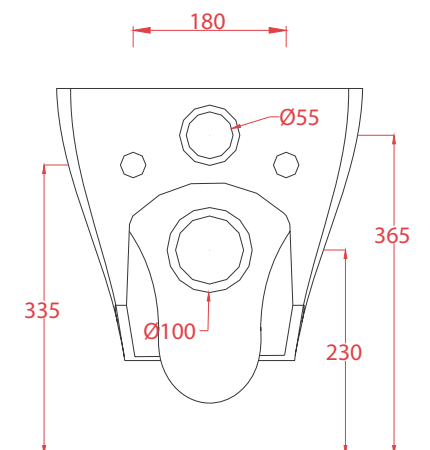

JAZZ | JZV003 + JZC001

Vaso monoblocco + cassetta 69*36*41.5 + 50*33*15
Close coupled WC + ceramic cistern 69*36*41.5+50*33*15

PESO/WEIGHT: KG 34 + 12

the.artceram
made in Italy

N.B. Le misure indicate possono subire una variazione dell'0,6% circa, dovuta ad usura stampi e a variazioni delle caratteristiche tecniche relative alle materie prime che compongono l'impasto.

N.B. Indicated size could have a variation of about 0,6% due to usure of the moulds or the variations of the materials' technical characteristics used in the mixture.

JAZZ | JZB002

Bidet 53*36*41.5

Back to wall bidet 53*36*41.5

PESO/WEIGHT: KG 24

JAZZ | JZV001

Vaso sospeso 53.5*36*37
Wall hung WC 53.5*36.*37

PESO/WEIGHT: KG 23

ART CERAM

ARTCERAM SRL
VIA MONSIGNOR TENDERINI SNC
01033 CIVITA CASTELLANA (VT) - ITALY
T. (+39) 0761 599499
F. (+39) 0761 514232
E. INFO@ARTCERAM.IT
W. WWW.ARTCERAM.IT

JAZZ | JZL004 + JZC003

Lavabo sospeso + colonna 70*48*15 + 23*23*70
Wall hung washbasin + column 70*48*15 + 23*23*70

PESO/WEIGHT: KG 17 + 12

the.artceram
made in Italy

N.B. Le misure indicate possono subire una variazione dell'0,6% circa, dovuta ad usura stampi e a variazioni delle caratteristiche tecniche relative alle materie prime che compongono l'impasto.