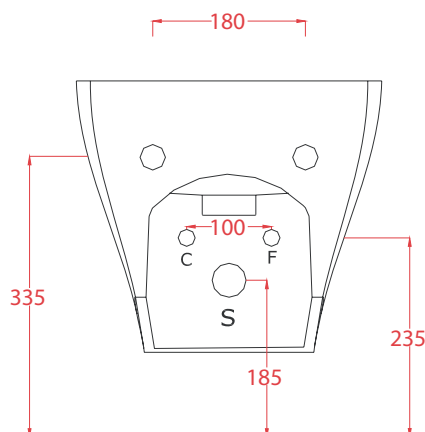

PESO/WEIGHT: KG 25

N.B. Le misure indicate possono subire una variazione dell'0,6% circa, dovuta ad usura stampi e a variazioni delle caratteristiche tecniche relative alle materie prime che compongono l'impasto.

Bidet sospeso 53.5*36*33
Wall hung bidet 53.5*36.*33

PESO/WEIGHT: KG 19

ART CERAM

ARTCERAM SRL
VIA MONSIGNOR TENDERINI SNC
01033 CIVITA CASTELLANA (VT) - ITALY
T. (+39) 0761 599499
F. (+39) 0761 514232
E. INFO@ARTCERAM.IT
W. WWW.ARTCERAM.IT

JAZZ | JZV003 + JZC001

Vaso monoblocco + cassetta 69*36*41.5 + 50*33*15
Close coupled WC + ceramic cistern 69*36*41.5+50*33*15

PESO/WEIGHT: KG 34 + 12

the.artceram
made in Italy

N.B. Le misure indicate possono subire una variazione dell'0,6% circa, dovuta ad usura stampi e a variazioni delle caratteristiche tecniche relative alle materie prime che compongono l'impasto.

N.B. Indicated size could have a variation of about 0,6% due to usure of the moulds or the variations of the materials' technical characteristics used in the mixture.

JAZZ | JZB002

Bidet 53*36*41.5

Back to wall bidet 53*36*41.5