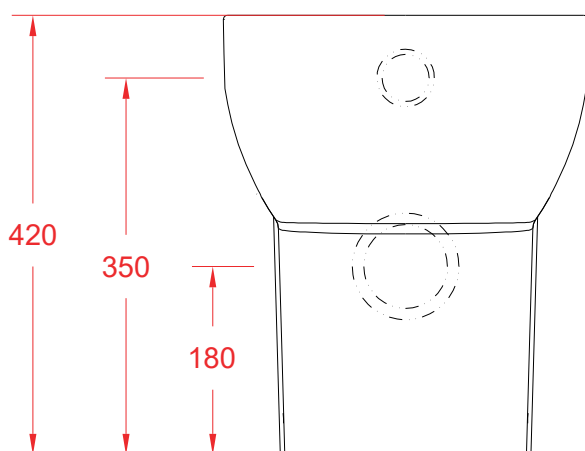

## SMARTY 2.0 | SMB001

Bidet sospeso 50\*35\*35  
Wall hung bidet 50\*35\*35

PESO/WEIGHT: KG 23

the.artceram  
made in Italy

N.B. Le misure indicate possono subire una variazione dell'0,6% circa, dovuta ad usura stampi e a variazioni delle caratteristiche tecniche relative alle materie prime che compongono l'impasto.

N.B. Indicated size could have a variation of about 0,6% due to usure of the moulds or the variations of the materials' technical characteristics used in the mixture.

## SMARTY 2.0 | SMV002

Vaso terra filo muro 50\*35\*42

Back to wall wc 50\*35\*42

PESO/WEIGHT: KG 27

the.artceram  
made in Italy

N.B. Le misure indicate possono subire una variazione dell'0,6% circa, dovuta ad usura stampi e a variazioni delle caratteristiche tecniche relative alle materie prime che compongono l'impasto.