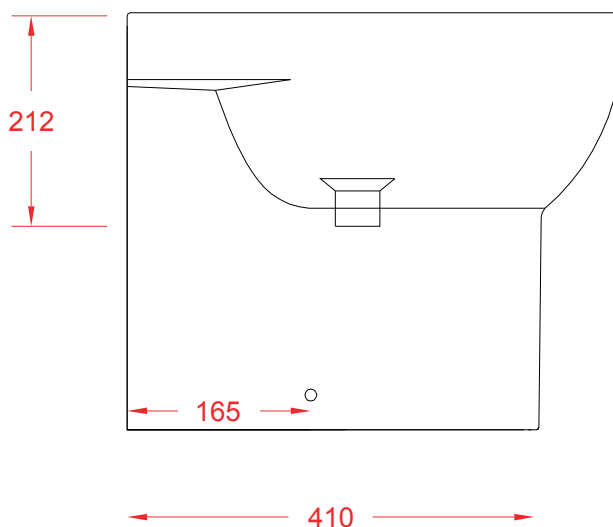

## SMARTY 2.0 | SMV001

Vaso sospeso 50\*35\*37.5

Wall hung wc 50\*35\*37.5

PESO/WEIGHT: KG 23

the.artceram  
made in Italy

N.B. Le misure indicate possono subire una variazione dell'0,6% circa, dovuta ad usura stampi e a variazioni delle caratteristiche tecniche relative alle materie prime che compongono l'impasto.

N.B. Indicated size could have a variation of about 0,6% due to usure of the moulds or the variations of the materials' technical characteristics used in the mixture.

## SMARTY 2.0 | SMB002

Bidet terra filo muro 50\*35\*42

Bck to wall bidet 50\*35\*42

PESO/WEIGHT: KG 25

the.artceram  
made in Italy

N.B. Le misure indicate possono subire una variazione dell'0,6% circa, dovuta ad usura stampi e a variazioni delle caratteristiche tecniche relative alle materie prime che compongono l'impasto.