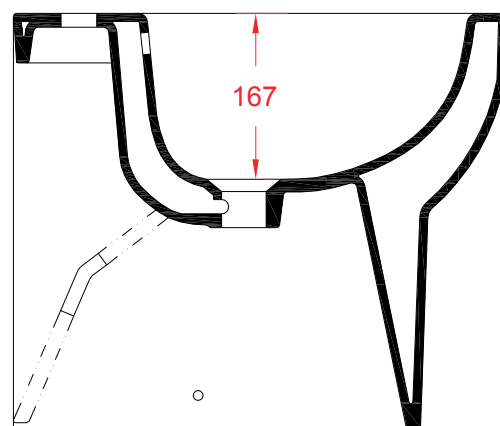

## SMARTY 2.0 | SMV001

Vaso sospeso 50\*35\*37.5

Wall hung wc 50\*35\*37.5

PESO/WEIGHT: KG 23

the.artceram  
made in Italy

N.B. Le misure indicate possono subire una variazione dell'0,6% circa, dovuta ad usura stampi e a variazioni delle caratteristiche tecniche relative alle materie prime che compongono l'impasto.

N.B. Indicated size could have a variation of about 0,6% due to usure of the moulds or the variations of the materials' technical characteristics used in the mixture.

## SMARTY 2.0 | SMB002

Bidet terra filo muro 50\*35\*42

Bck to wall bidet 50\*35\*42

PESO/WEIGHT: KG 25

the.artceram  
made in Italy

N.B. Le misure indicate possono subire una variazione dell'0,6% circa, dovuta ad usura stampi e a variazioni delle caratteristiche tecniche relative alle materie prime che compongono l'impasto.