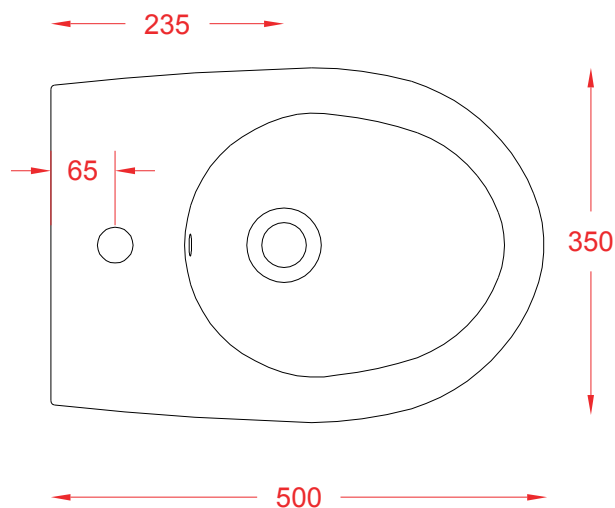

ART CERAM

ART CERAM SRL
VIA MONSIGNOR TENDERINI SNC
01033 CIVITA CASTELLANA (VT) - ITALY
T. (+39) 0761 599499
F. (+39) 0761 514232
E. INFO@ART CERAM.IT
W. WWW.ART CERAM.IT

SMARTY 2.0 | SMB002

Bidet terra filo muro 50*35*42

Bck to wall bidet 50*35*42

PESO/WEIGHT: KG 25

the.artceram
made in Italy

N.B. Le misure indicate possono subire una variazione dell'0,6% circa, dovuta ad usura stampi e a variazioni delle caratteristiche tecniche relative alle materie prime che compongono l'impasto.

N.B. Indicated size could have a variation of about 0,6% due to usure of the moulds or the variations of the materials' technical characteristics used in the mixture.