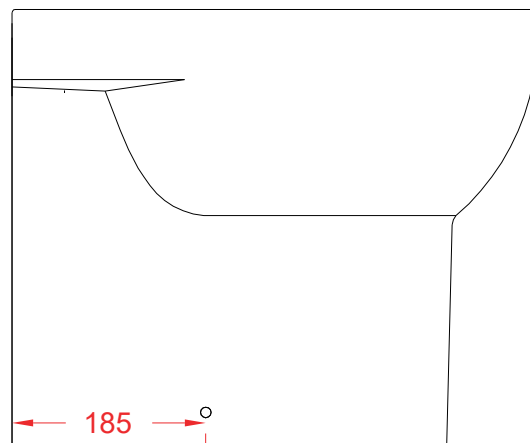

## SMARTY 2.0 | SMB001

Bidet sospeso 50\*35\*35  
Wall hung bidet 50\*35\*35

PESO/WEIGHT: KG 23

the.artceram  
made in Italy

N.B. Le misure indicate possono subire una variazione dell'0,6% circa, dovuta ad usura stampi e a variazioni delle caratteristiche tecniche relative alle materie prime che compongono l'impasto.

N.B. Indicated size could have a variation of about 0,6% due to usure of the moulds or the variations of the materials' technical characteristics used in the mixture.

## SMARTY 2.0 | SMV002

Vaso terra filo muro 50\*35\*42

Back to wall wc 50\*35\*42

PESO/WEIGHT: KG 27

the.artceram  
made in Italy

N.B. Le misure indicate possono subire una variazione dell'0,6% circa, dovuta ad usura stampi e a variazioni delle caratteristiche tecniche relative alle materie prime che compongono l'impasto.