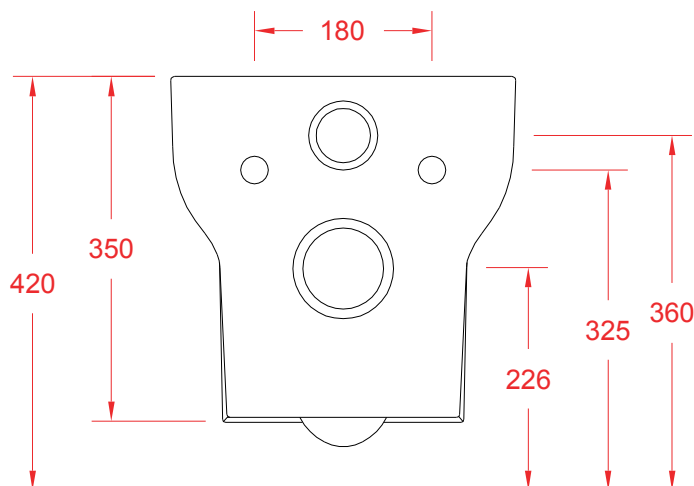

## SMARTY 2.0 | SMV001

Vaso sospeso 50\*35\*37.5

Wall hung wc 50\*35\*37.5

PESO/WEIGHT: KG 23

the.artceram  
made in Italy

N.B. Le misure indicate possono subire una variazione dell'0,6% circa, dovuta ad usura stampi e a variazioni delle caratteristiche tecniche relative alle materie prime che compongono l'impasto.