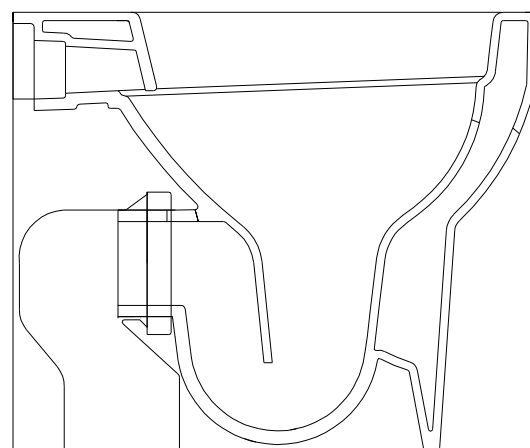

## SMARTY 2.0 | SMB001

Bidet sospeso 50\*35\*35  
Wall hung bidet 50\*35\*35

PESO/WEIGHT: KG 23

the.artceram  
made in Italy

N.B. Le misure indicate possono subire una variazione dell'0,6% circa, dovuta ad usura stampi e a variazioni delle caratteristiche tecniche relative alle materie prime che compongono l'impasto.

N.B. Indicated size could have a variation of about 0,6% due to usure of the moulds or the variations of the materials' technical characteristics used in the mixture.

## SMARTY 2.0 | SMV002

Vaso terra filo muro 50\*35\*42

Back to wall wc 50\*35\*42

PESO/WEIGHT: KG 27

the.artceram  
made in Italy

N.B. Le misure indicate possono subire una variazione dell'0,6% circa, dovuta ad usura stampi e a variazioni delle caratteristiche tecniche relative alle materie prime che compongono l'impasto.