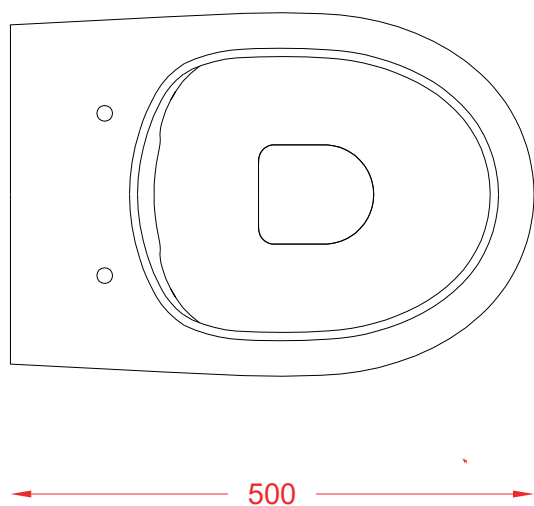

## SMARTY 2.0 | SMB001

Bidet sospeso 50\*35\*35  
Wall hung bidet 50\*35\*35

PESO/WEIGHT: KG 23

the.artceram  
made in Italy

N.B. Le misure indicate possono subire una variazione dell'0,6% circa, dovuta ad usura stampi e a variazioni delle caratteristiche tecniche relative alle materie prime che compongono l'impasto.

N.B. Indicated size could have a variation of about 0,6% due to usure of the moulds or the variations of the materials' technical characteristics used in the mixture.

## SMARTY 2.0 | SMV002

Vaso terra filo muro 50\*35\*42

Back to wall wc 50\*35\*42

PESO/WEIGHT: KG 27

the.artceram  
made in Italy

N.B. Le misure indicate possono subire una variazione dell'0,6% circa, dovuta ad usura stampi e a variazioni delle caratteristiche tecniche relative alle materie prime che compongono l'impasto.