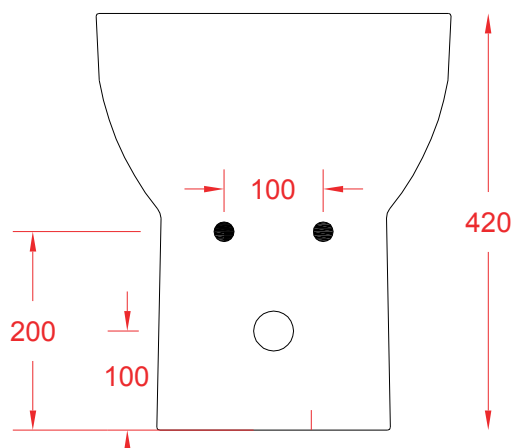

## SMARTY 2.0 | SMV001

Vaso sospeso 50\*35\*37.5

Wall hung wc 50\*35\*37.5

PESO/WEIGHT: KG 23

the.artceram  
made in Italy

N.B. Le misure indicate possono subire una variazione dell'0,6% circa, dovuta ad usura stampi e a variazioni delle caratteristiche tecniche relative alle materie prime che compongono l'impasto.

N.B. Indicated size could have a variation of about 0,6% due to usure of the moulds or the variations of the materials' technical characteristics used in the mixture.

## SMARTY 2.0 | SMB002

Bidet terra filo muro 50\*35\*42

Bck to wall bidet 50\*35\*42

PESO/WEIGHT: KG 25

the.artceram  
made in Italy

N.B. Le misure indicate possono subire una variazione dell'0,6% circa, dovuta ad usura stampi e a variazioni delle caratteristiche tecniche relative alle materie prime che compongono l'impasto.