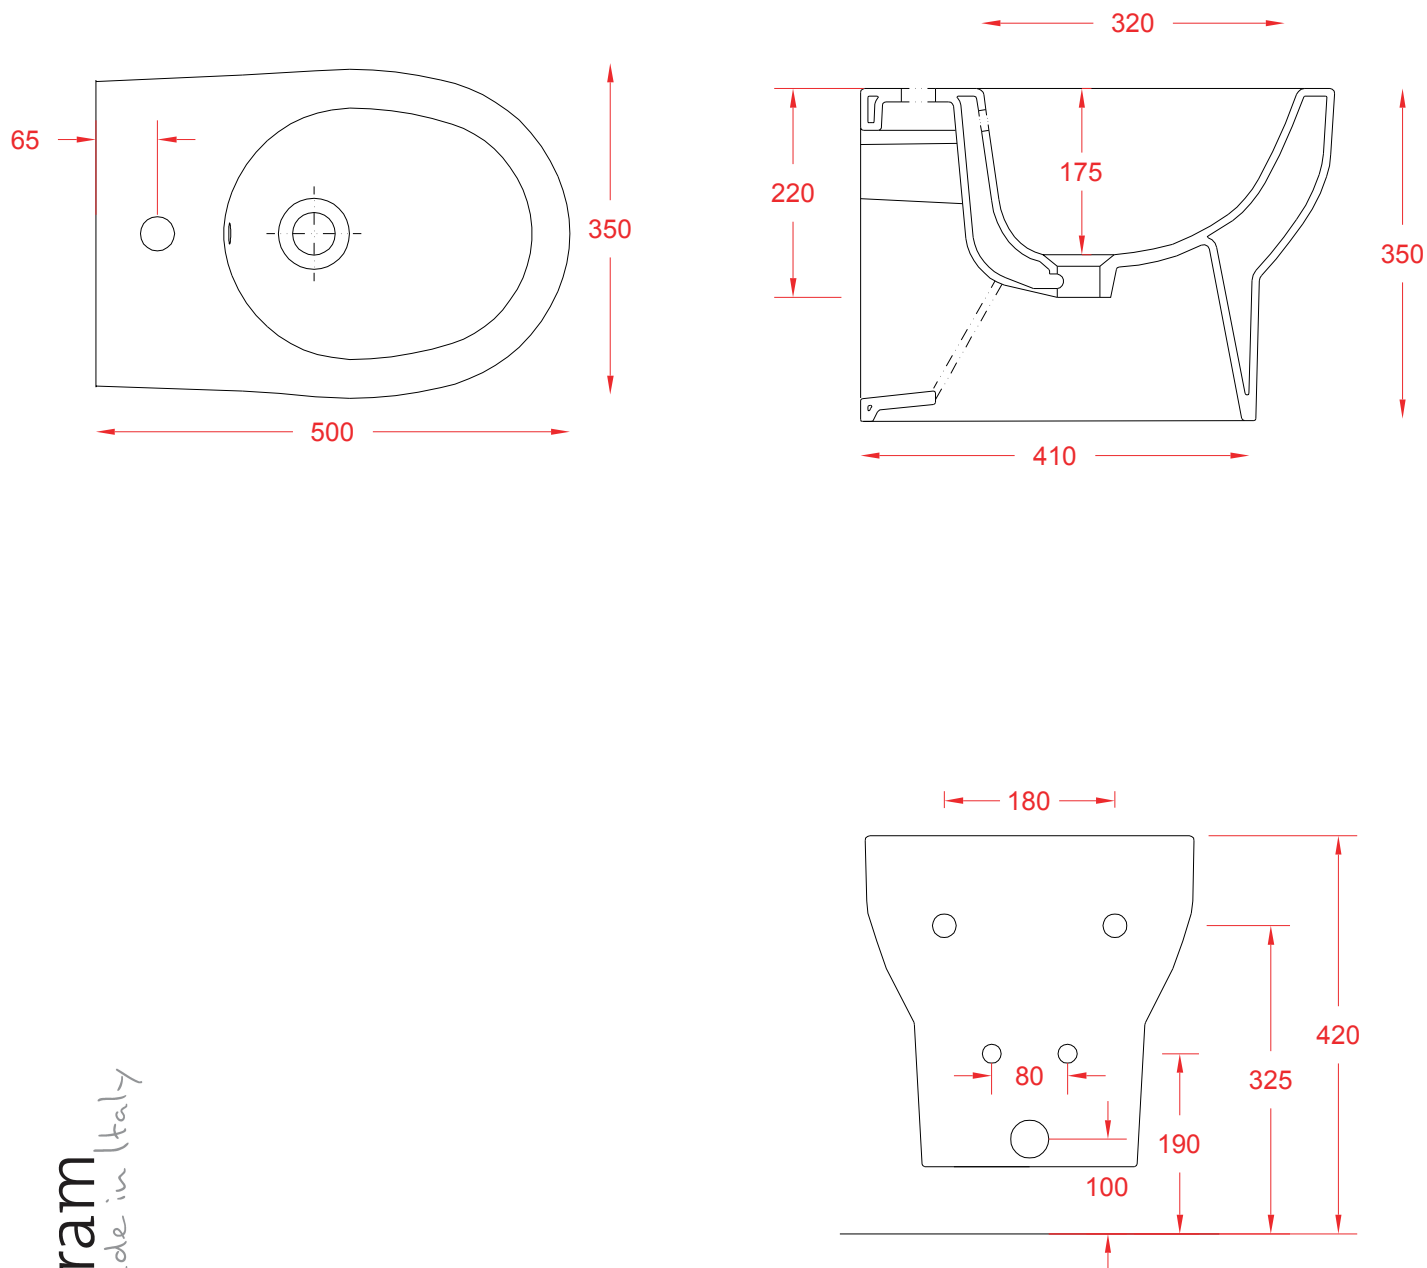

## SMARTY 2.0 | SMB001

Bidet sospeso 50\*35\*35  
Wall hung bidet 50\*35\*35

PESO/WEIGHT: KG 23

the.artceram  
made in Italy

N.B. Le misure indicate possono subire una variazione dell'0,6% circa, dovuta ad usura stampi e a variazioni delle caratteristiche tecniche relative alle materie prime che compongono l'impasto.

N.B. Indicated size could have a variation of about 0,6% due to usure of the moulds or the variations of the materials' technical characteristics used in the mixture.

## SMARTY 2.0 | SMV002

Vaso terra filo muro 50\*35\*42

Back to wall wc 50\*35\*42

PESO/WEIGHT: KG 27

the.artceram  
made in Italy

N.B. Le misure indicate possono subire una variazione dell'0,6% circa, dovuta ad usura stampi e a variazioni delle caratteristiche tecniche relative alle materie prime che compongono l'impasto.

## SMARTY 2.0 | SMV001

Vaso sospeso 50\*35\*37.5

Wall hung wc 50\*35\*37.5

PESO/WEIGHT: KG 23

the.artceram  
made in Italy

N.B. Le misure indicate possono subire una variazione dell'0,6% circa, dovuta ad usura stampi e a variazioni delle caratteristiche tecniche relative alle materie prime che compongono l'impasto.