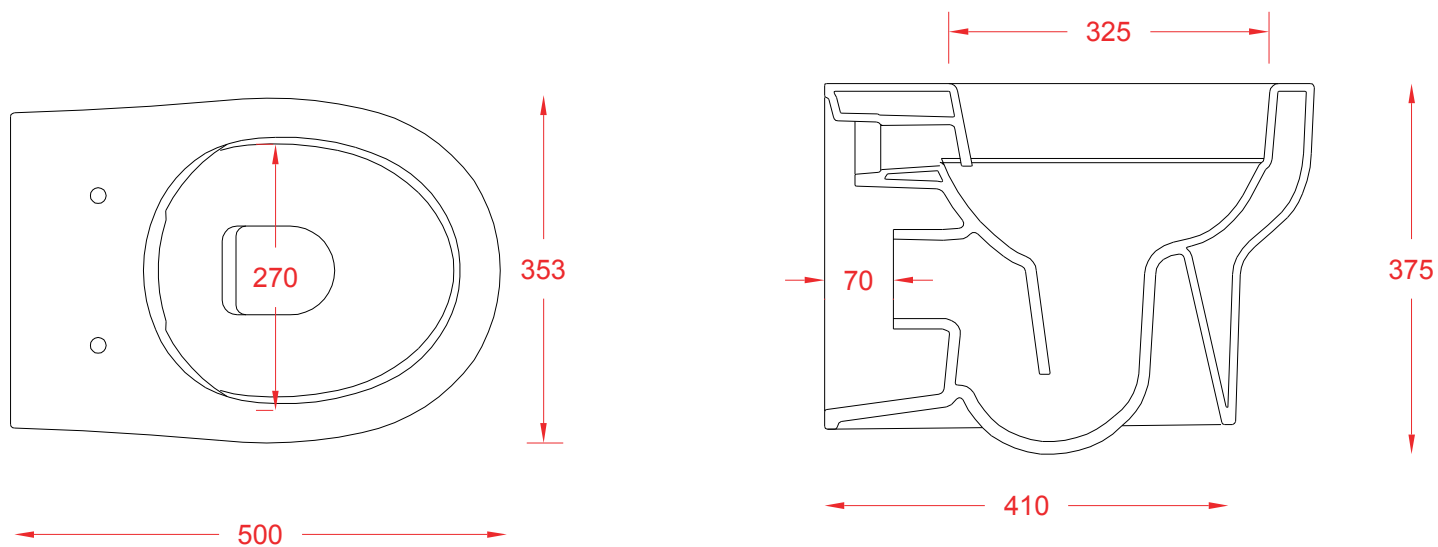

## SMARTY 2.0 | SMB001

Bidet sospeso 50\*35\*35  
Wall hung bidet 50\*35\*35

PESO/WEIGHT: KG 23

the.artceram  
made in Italy

N.B. Le misure indicate possono subire una variazione dell'0,6% circa, dovuta ad usura stampi e a variazioni delle caratteristiche tecniche relative alle materie prime che compongono l'impasto.

## SMARTY 2.0 | SMV001

Vaso sospeso 50\*35\*37.5

Wall hung wc 50\*35\*37.5

PESO/WEIGHT: KG 23

the.artceram  
made in Italy

N.B. Le misure indicate possono subire una variazione dell'0,6% circa, dovuta ad usura stampi e a variazioni delle caratteristiche tecniche relative alle materie prime che compongono l'impasto.