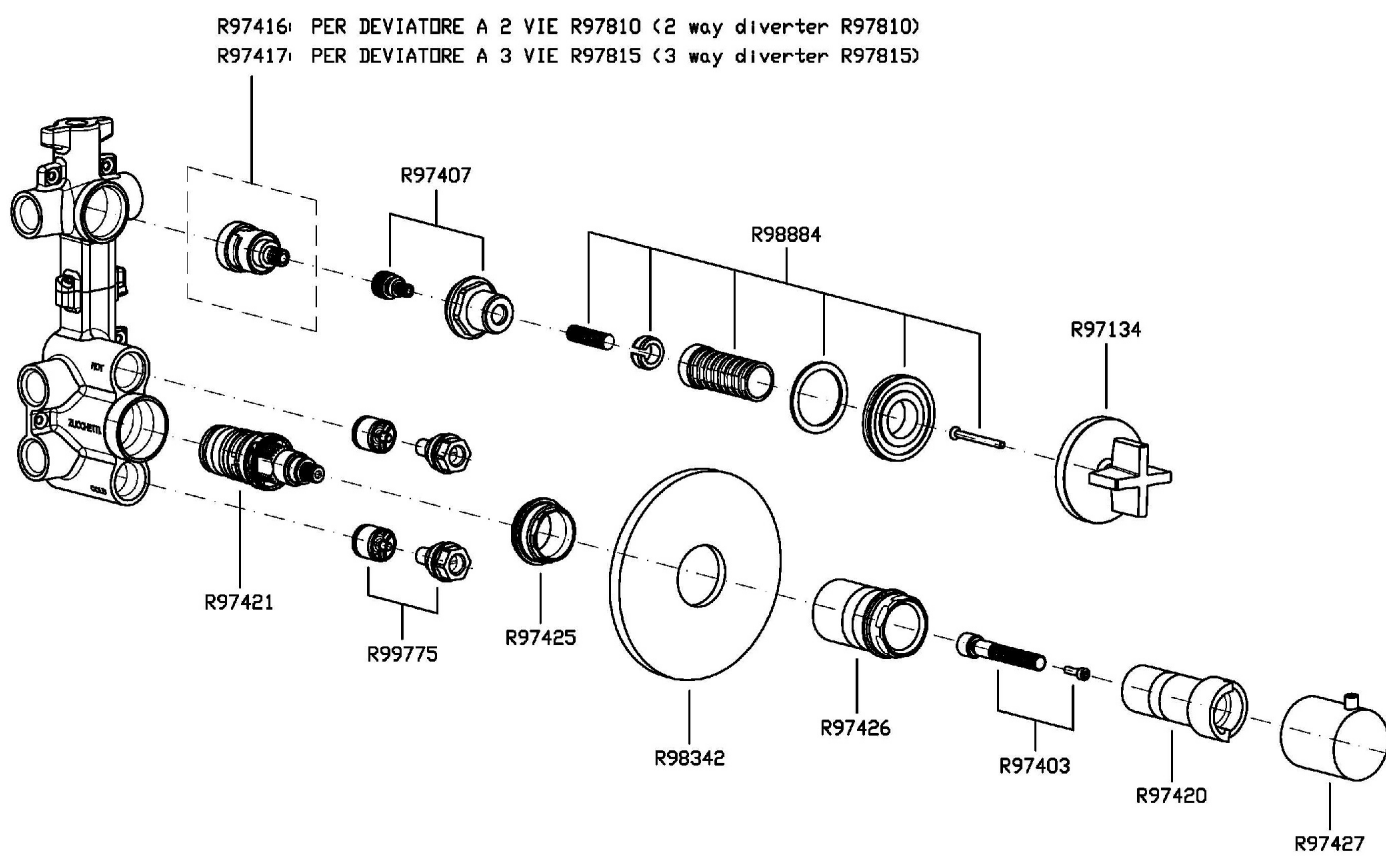

Marchio / Brand ZUCCHETTI

Classe / Class

ISY

ISY

ZD5646

Termostatico incasso doccia con deviatore 2/3 vie. / Built-in thermostatic shower mixer and 2/3 way diverter.

Termostatico incasso doccia da 1/2" e deviatore a 2/3 vie con apertura/chiusura acqua.

1/2" built-in thermostatic shower mixer and 2/3 way diverter with water on/off function.

R97810

Parte incasso termostatico 2 vie / Built-in part -
2 way thermostatic mixer

R97815

Parte incasso termostatico 3 vie / Built-in part -
3 way thermostatic mixer

ISY

ZD5646 Portate / Flowrates (lt/min)

PRESSIONE PRESSURE	1 BAR	2 BAR	3 BAR	4 BAR	5 BAR
DEVIATORE DIVERTER	11,5	16,2	19,5	23,2	26
P1					
P2					
P3					
P4					
P5					

ISY

ZD5646 Pesì e Misure / Weights and Sizes

Peso (Kg) Weight (lb)	1,71 (Kg)	3,769866 (lb)
Volume (dc3) - (in3)	11,01 (dc3)	0,000672 (in3)
h (mm) - (in)	90 (mm)	3,543309 (in)
L1 (mm) - (in)	335 (mm)	13,188935 (in)
L2 (mm) - (in)	365 (mm)	14,3700865 (in)