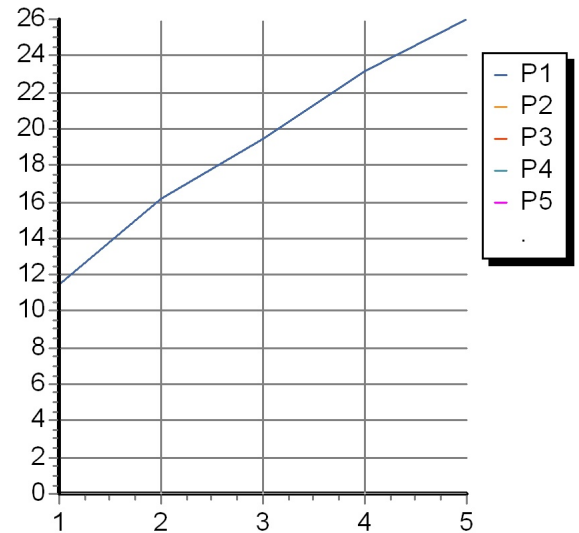

ISY

ZD5646 Portate / Flowrates (lt/min)

PRESSIONE PRESSURE	1 BAR	2 BAR	3 BAR	4 BAR	5 BAR
DEVIATORE DIVERTER	11,5	16,2	19,5	23,2	26
P1					
P2					
P3					
P4					
P5					

ISY

ZD5646 Pesì e Misure / Weights and Sizes

Peso (Kg) Weight (lb)	1,71 (Kg)	3,769866 (lb)
Volume (dc3) - (in3)	11,01 (dc3)	0,000672 (in3)
h (mm) - (in)	90 (mm)	3,543309 (in)
L1 (mm) - (in)	335 (mm)	13,188935 (in)
L2 (mm) - (in)	365 (mm)	14,3700865 (in)