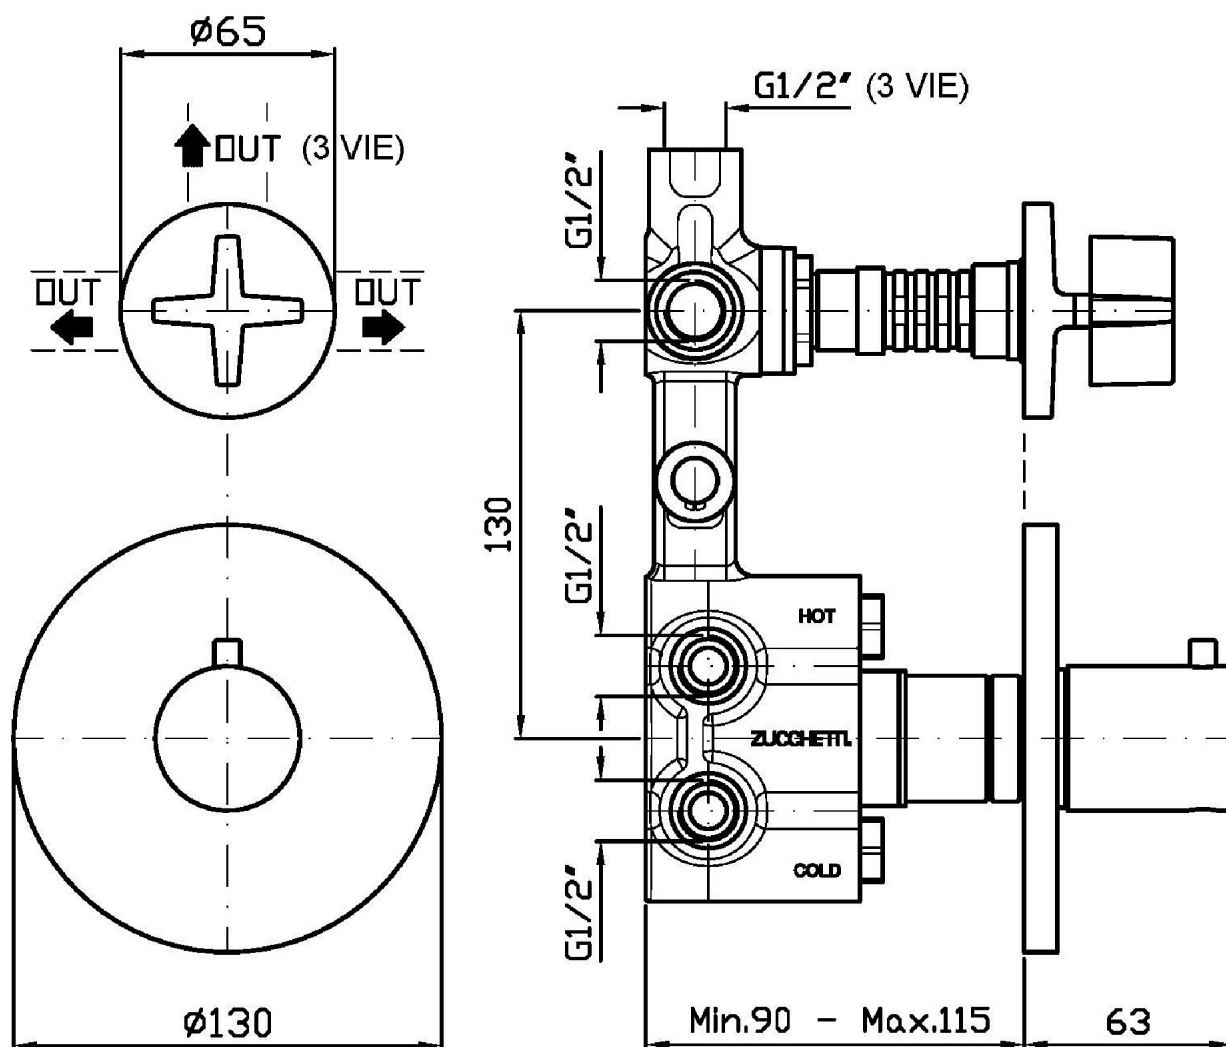

ISY

ZD5646

Disegno Complessivo / Overall Drawing