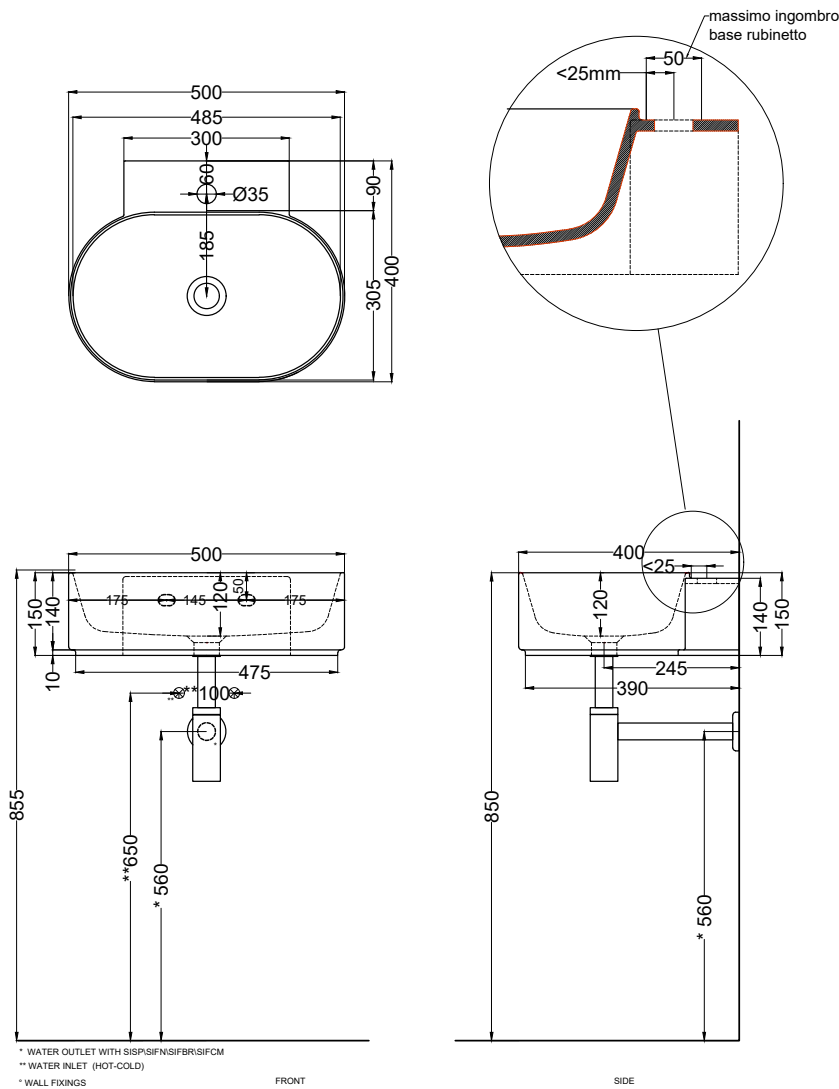

Mare - art. MRLS50

lavabo ovale monoforo 50
oval washbasin with one hole 50

cielo
handmade in Italy

PESO NETTO/NET WEIGHT: 11,50 kg

ACCESSORI/ACCESSORIES:

PIL01 - Piletta universale click-clack CROMO con coperchio in ceramica / Universal click-clack drain in CHROME with ceramic lid
PIL01NM - Piletta universale click-clack NERO MATT con coperchio in ceramica / Universal click-clack drain in MATT BLACK with ceramic lid
PIL01BR - Piletta universale click-clack BRONZO con coperchio in ceramica / Universal click-clack drain in BRONZE with ceramic lid
PIL01CM - Piletta universale click-clack CEMENTO con coperchio in ceramica / Universal click-clack drain in CEMENTO with ceramic lid

DoP No. 14688.01

Gennaio 2023

ATTENZIONE:
Superfici, pesi e misure riportate possono presentare leggere differenze rispetto ai pezzi reali, in considerazione e accordo delle caratteristiche di tolleranza intrinseche del materiale ceramico e del suo processo produttivo. L'azienda si riserva di cambiare schede tecniche e caratteristiche di funzionamento degli articoli in ogni momento e senza necessità di preavviso.