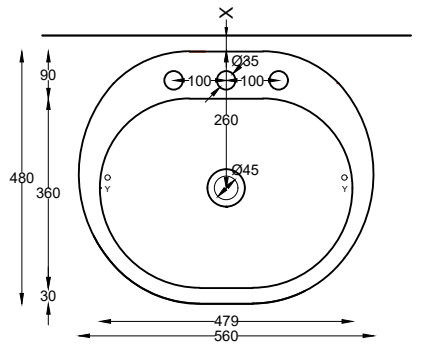

ATTENZIONE: Superfici, pesi e misure riportate possono presentare leggere differenze rispetto ai pezzi reali, in considerazione e accordo delle caratteristiche di tolleranza intrinseche del materiale ceramico e del suo processo produttivo. L'azienda si riserva di cambiare schede tecniche e caratteristiche di funzionamento degli articoli in ogni momento e senza necessità di preavviso.

ATTENTION: Surfaces, weights and dimensions can show some little differences compared to the real item, following typical intrinsic characteristics of ceramics material and production. The company reserves the right to change any technical specifications/ dimension and/or operating characteristics of the products at any time and without giving notice.