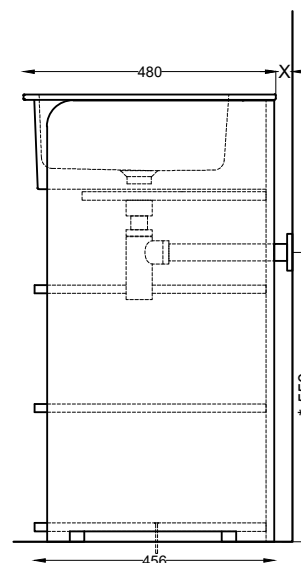

ATTENZIONE: Superfici, pesi e misure riportate possono presentare leggere differenze rispetto ai pezzi reali, in considerazione e accordo delle caratteristiche di tolleranza intrinseche del materiale ceramico e del suo processo produttivo. L'azienda si riserva di cambiare schede tecniche e caratteristiche di funzionamento degli articoli in ogni momento e senza necessità di preavviso.

ATTENTION: Surfaces, weights and dimensions can show some little differences compared to the real item, following typical intrinsic characteristics of ceramics material and production. The company reserves the right to change any technical specifications/ dimension and/or operating characteristics of the products at any time and without giving notice.