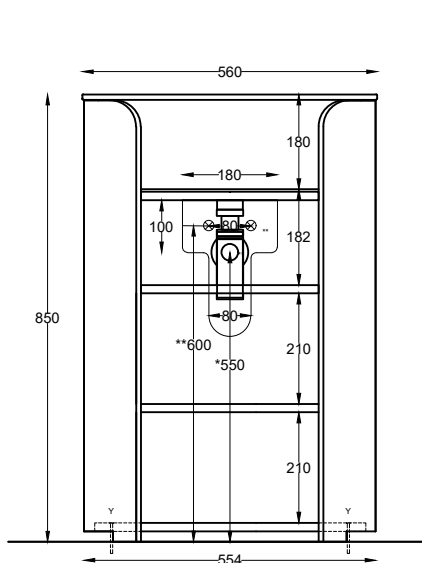

ATTENZIONE: Superfici, pesi e misure riportate possono presentare leggere differenze rispetto ai pezzi reali, in considerazione e accordo delle caratteristiche di tolleranza intrinseche del materiale ceramico e del suo processo produttivo. L'azienda si riserva di cambiare schede tecniche e caratteristiche di funzionamento degli articoli in ogni momento e senza necessità di preavviso.

ATTENTION: Surfaces, weights and dimensions can show some little differences compared to the real item, following typical intrinsic characteristics of ceramics material and production. The company reserves the right to change any technical specifications/ dimension and/or operating characteristics of the products at any time and without giving notice.