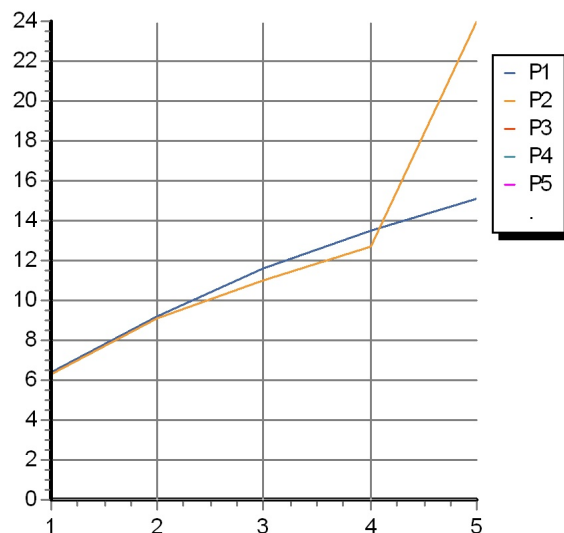

Esplosi / Exploded

ISY

ZP1629

Portate / Flowrates (lt/min)

PRESSIONE PRESSURE	1 BAR	2 BAR	3 BAR	4 BAR	5 BAR
<i>P1</i> BOCCA VASCA WALL SPOUT	6,4	9,2	11,6	13,5	15,1
<i>P2</i> DOCCETTA HANDSHOWER	6,3	9,1	11	12,7	24
<i>P3</i>					
<i>P4</i>					
<i>P5</i>					

ISY

ZP1629

Pesi e Misure / Weights and Sizes

Peso (Kg) Weight (lb)	14,7 (Kg)	32,40762 (lb)
Volume (dc3) - (in3)	62,66 (dc3)	0,003824 (in3)
h (mm) - (in)	110 (mm)	4,330711 (in)
L1 (mm) - (in)	445 (mm)	17,5196945 (in)
L2 (mm) - (in)	1280 (mm)	50,393728 (in)