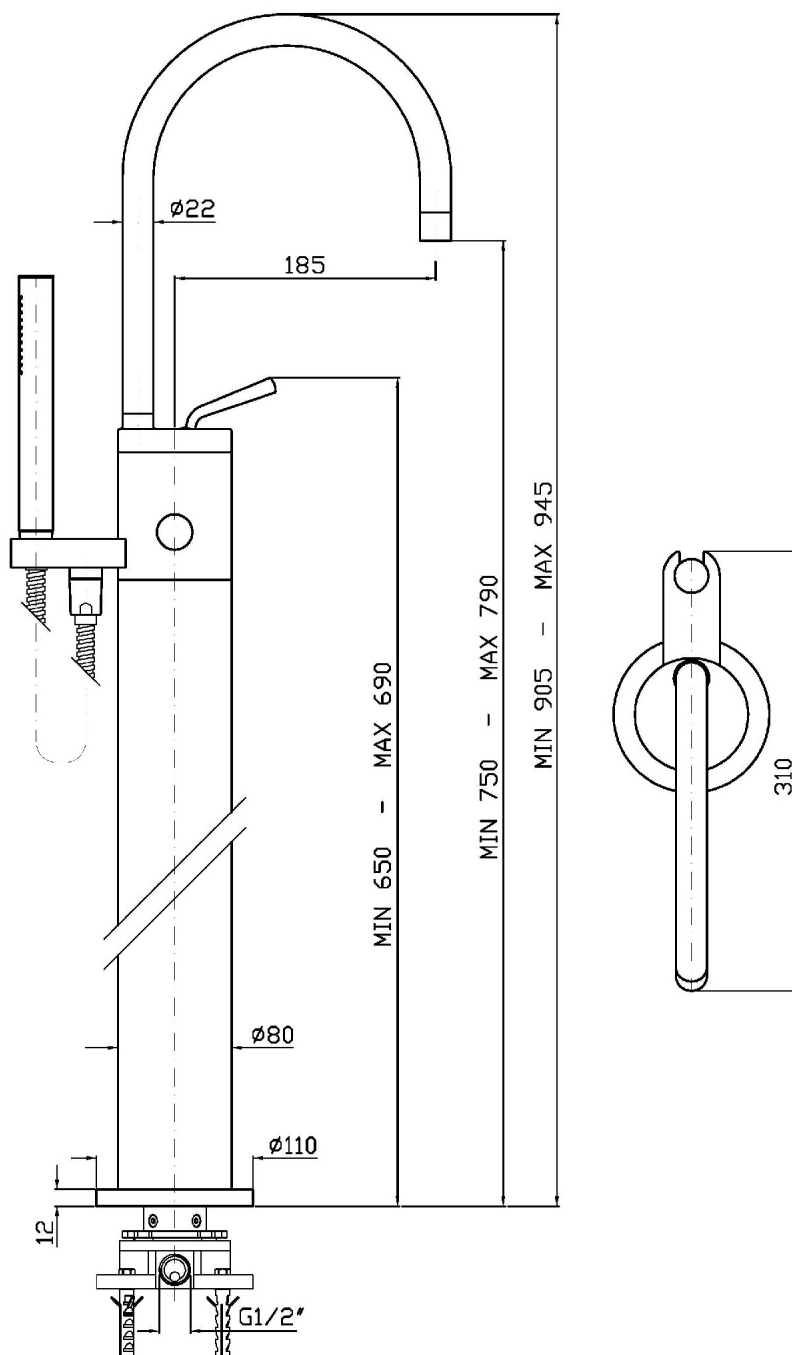

ISY

ZP1629

Disegno Complessivo / Overall Drawing