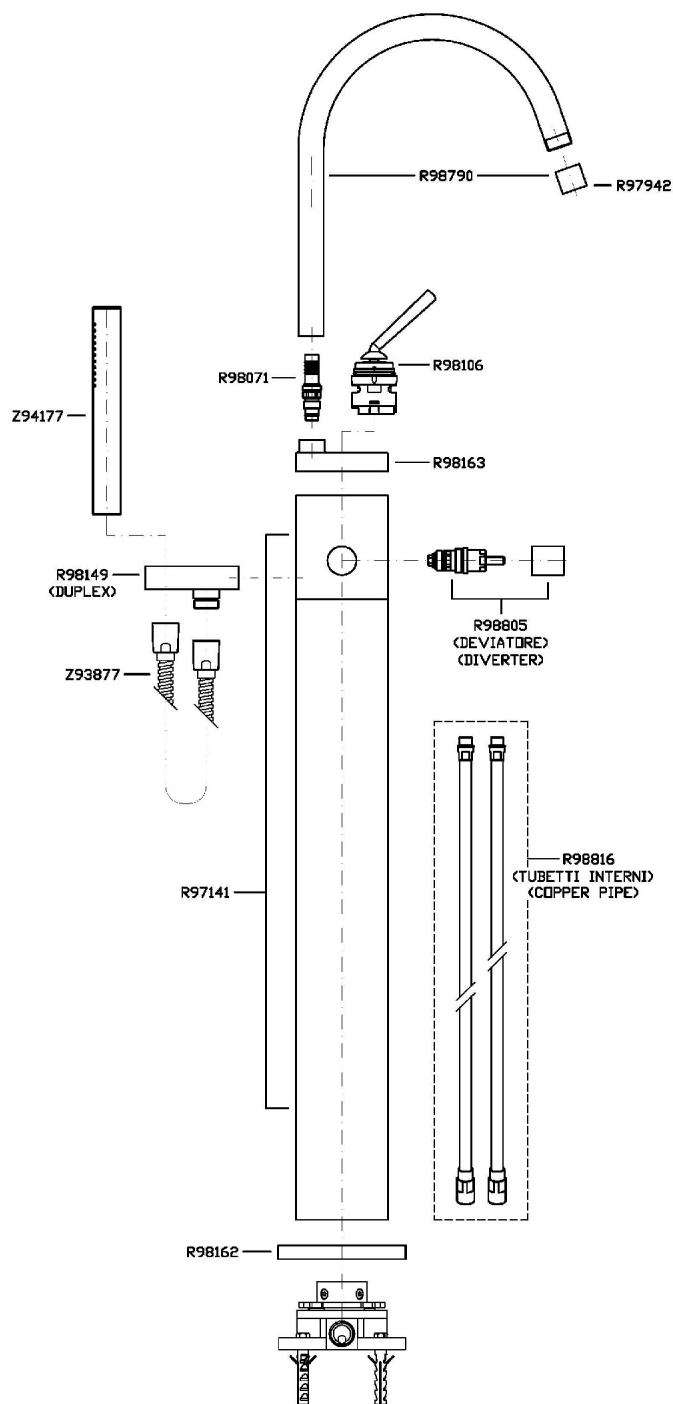

Free standing single lever bathshower mixer with diverter and shower set.

R99797 / R99797.1900

Parte incasso. / Built-in part.

Finiture / Finishes

Cromo / Chrome

Nichel Spazzolato /
Brushed Nickel

C3

Bianco Opaco Goffrato /
Emb. Matt White

Esplosi / Exploded

ISY

ZP1629

Portate / Flowrates (lt/min)

PRESSIONE PRESSURE	1 BAR	2 BAR	3 BAR	4 BAR	5 BAR
<i>P1</i> BOCCA VASCA WALL SPOUT	6,4	9,2	11,6	13,5	15,1
<i>P2</i> DOCCETTA HANDSHOWER	6,3	9,1	11	12,7	24
<i>P3</i>					
<i>P4</i>					
<i>P5</i>					

ISY

ZP1629

Pesi e Misure / Weights and Sizes

Peso (Kg) Weight (lb)	14,7 (Kg)	32,40762 (lb)
Volume (dc3) - (in3)	62,66 (dc3)	0,003824 (in3)
h (mm) - (in)	110 (mm)	4,330711 (in)
L1 (mm) - (in)	445 (mm)	17,5196945 (in)
L2 (mm) - (in)	1280 (mm)	50,393728 (in)