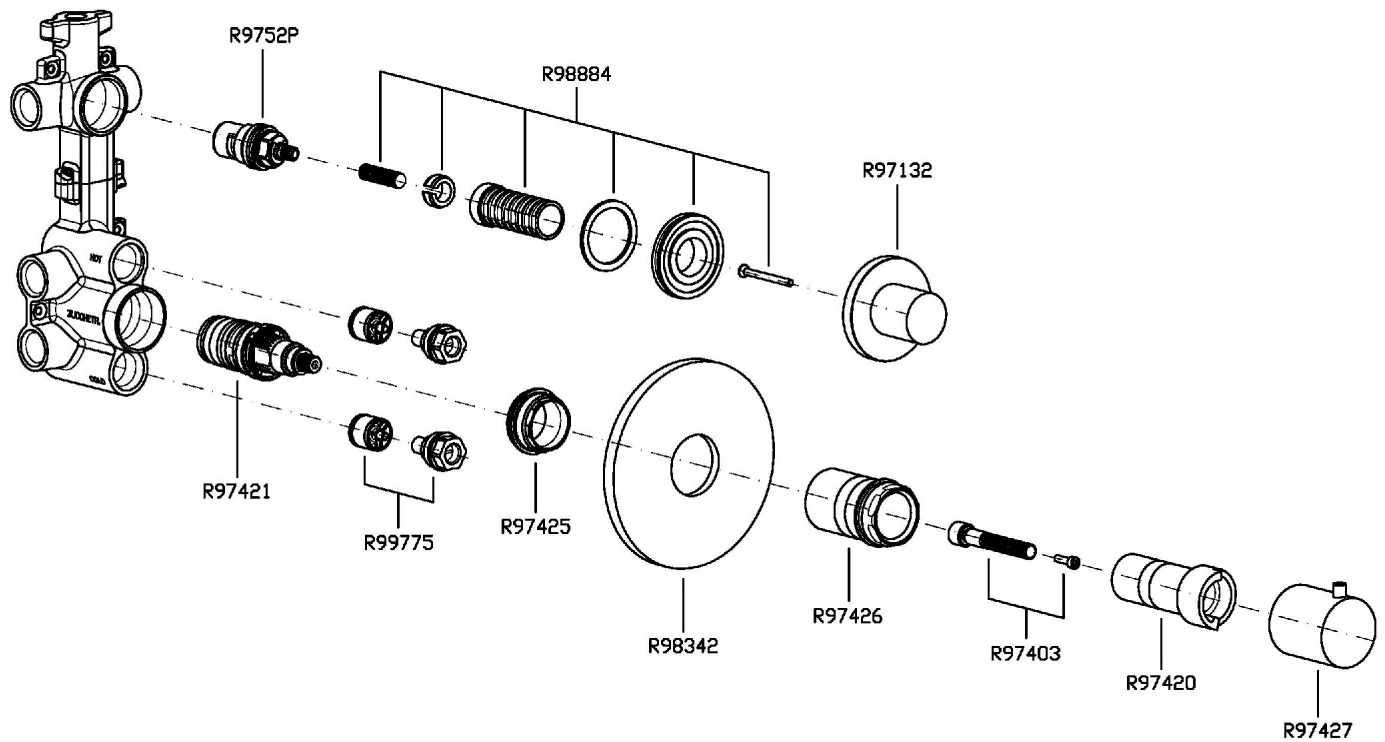

1/2" built-in thermostatic shower mixer with 3 stop valves.

R97822

Parte incasso. / Built-in part.

Finiture / Finishes

Cromo / Chrome

Nickel Spazzolato /
Brushed Nickel

C3

Bianco Opaco Goffrato /
Emb. Matt White

Esplosi / Exploded

ISY

ZD1661 Portate / Flowrates (lt/min)

PRESSIONE PRESSURE	1 BAR	2 BAR	3 BAR	4 BAR	5 BAR
1 RUBINETTO APERTO P1 1 STOP VALVE OPEN	13,2	18,4	22,7	26,2	29,2
2 RUBINETTO APERTI P2 2 STOP VALVES OPEN	16,5	23,6	29	33,3	37,6
3 RUBINETTO APERTI P3 3 STOP VALVES OPEN	17,7	25,3	31,3	36,2	40,4
P4					
P5					

ISY

ZD1661 Pesì e Misure / Weights and Sizes

Peso (Kg) Weight (lb)	2,2 (Kg)	4,85012 (lb)
Volume (dc3) - (in3)	11,01 (dc3)	0,000672 (in3)
h (mm) - (in)	90 (mm)	3,543309 (in)
L1 (mm) - (in)	335 (mm)	13,1889835 (in)
L2 (mm) - (in)	365 (mm)	14,3700865 (in)