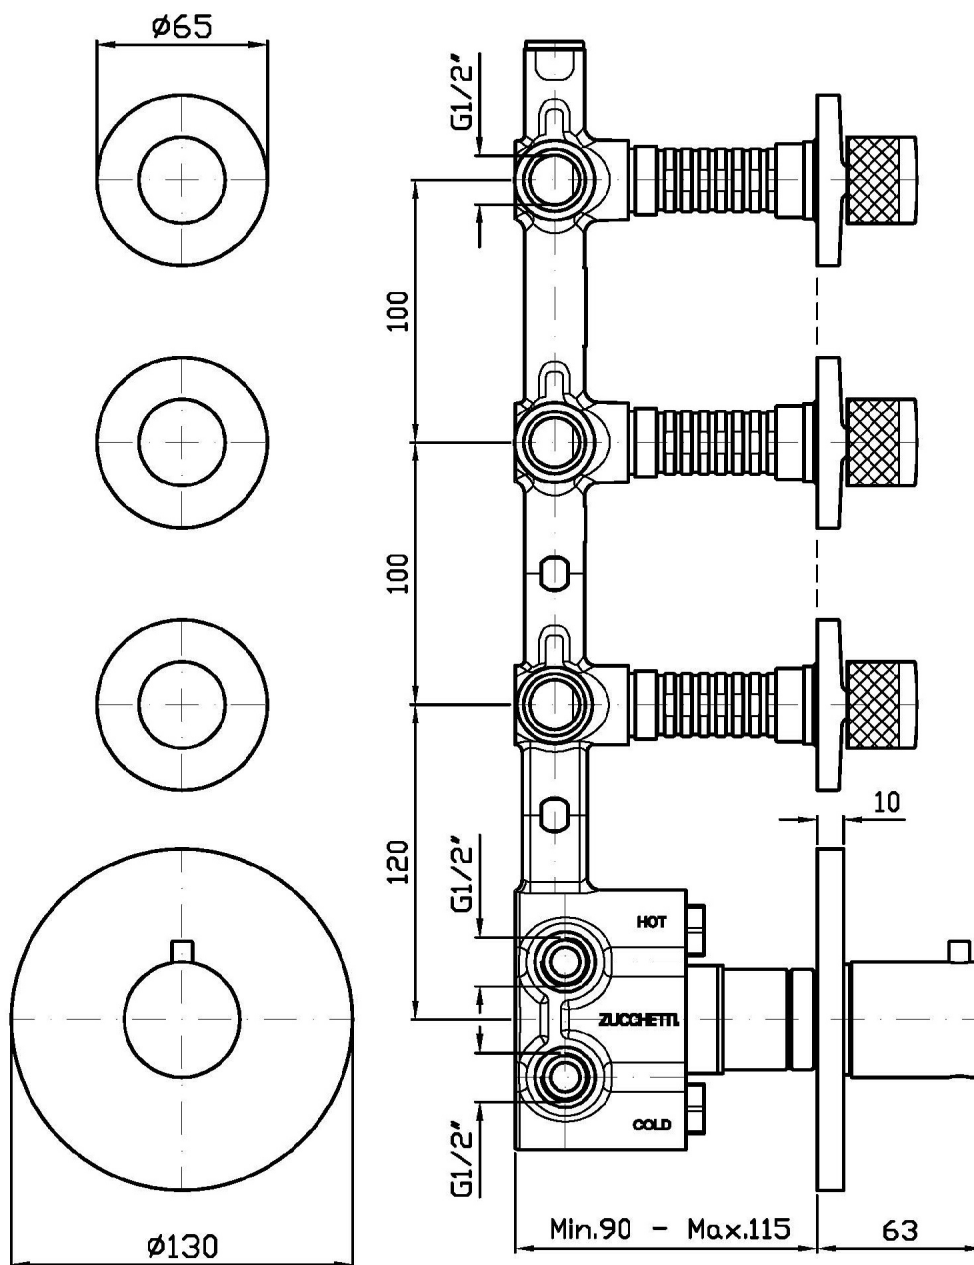

ISY

ZD1661

Disegno Complessivo / Overall Drawing