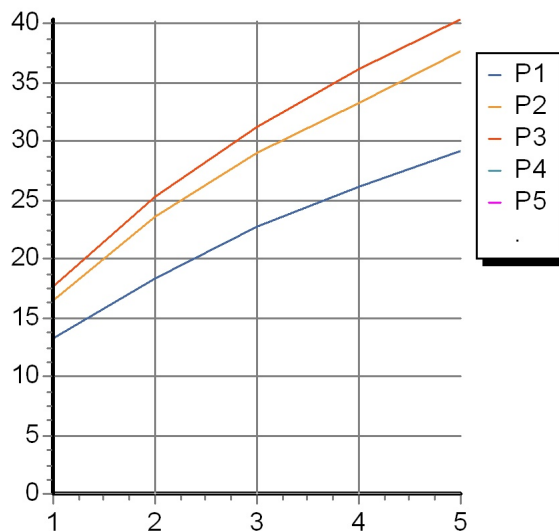

Esplosi / Exploded

ISY

ZD1661 Portate / Flowrates (lt/min)

PRESSIONE PRESSURE	1 BAR	2 BAR	3 BAR	4 BAR	5 BAR
1 RUBINETTO APERTO P1 1 STOP VALVE OPEN	13,2	18,4	22,7	26,2	29,2
2 RUBINETTO APERTI P2 2 STOP VALVES OPEN	16,5	23,6	29	33,3	37,6
3 RUBINETTO APERTI P3 3 STOP VALVES OPEN	17,7	25,3	31,3	36,2	40,4
P4					
P5					