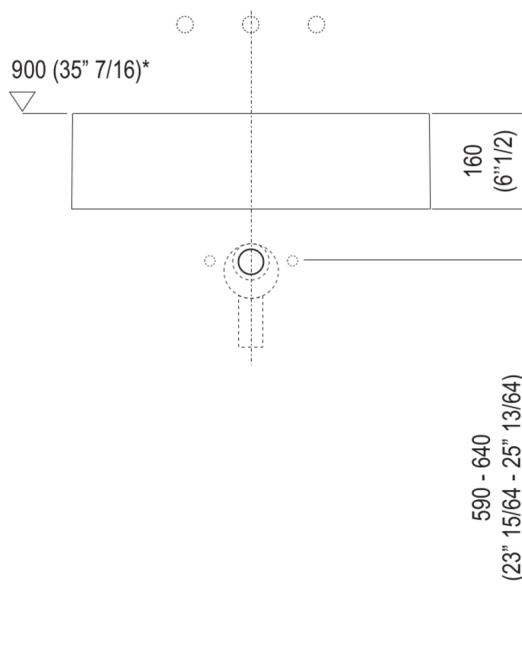

Materiali usati: Cristalplant® biobased.

Larghezza:	60.0 cm	23"5/8 inches
Altezza:	16.0 cm	6"1/4 inches
Profondità:	42.0 cm	16"1/2 inches
Capacità:	10.0 l	3 gal
Peso:	14.0 kg	31 lbs
Dimensioni imballo:	51 x 68 x 26 cm	20"1/8 x 26"6/8 x 10"2/8 inches
Peso con imballo:	17.0 kg	37 lbs

Dimensioni principali

Quote di montaggio

Scarico per sifone a bottiglia
Drain for bottle trap

*h.consigliata / advised h.

Quote di montaggio

Scarico per sifone ad incasso
Drain for concealed waste trap

*h.consigliata / advised h.

Quote di montaggio

Scarico per sifone ad incasso e piletta con canotto fisso
Drain for concealed waste trap with not adjustable pipe

*h.consigliata / advised h.

Posizione rubinetteria, altezza consigliata