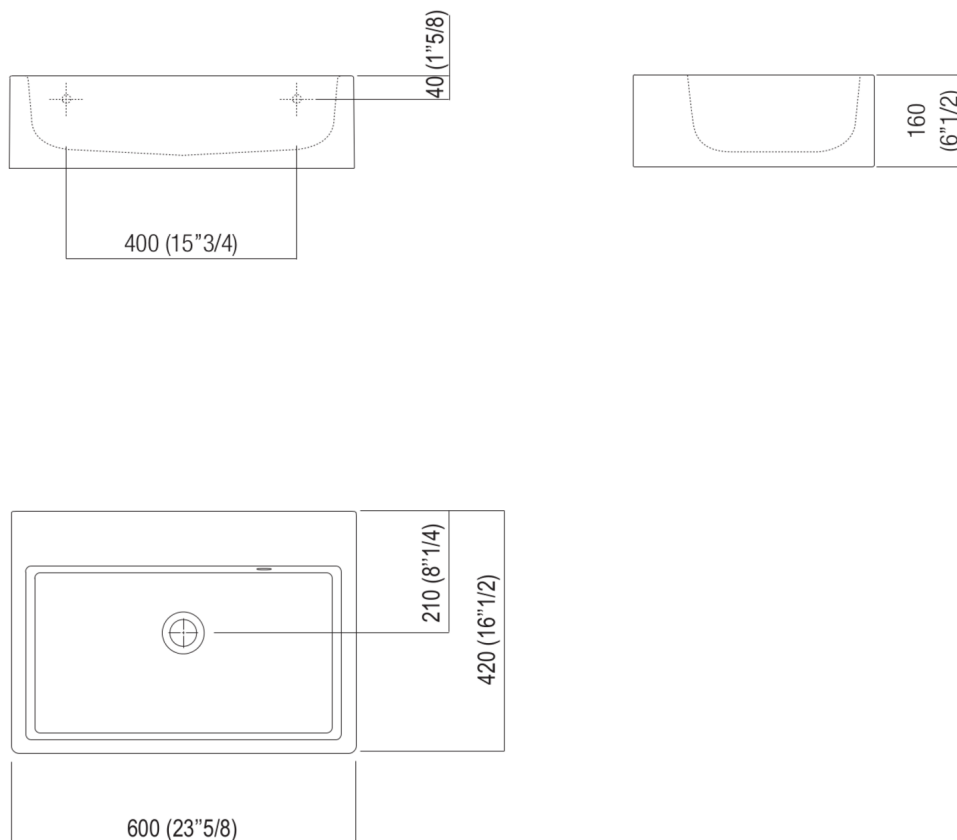

Lavabi Block
ACER720M00Z

Benedini Associati, 1999

Lavabo indipendente senza foro per rubinetto

Finiture

Cristalplant® biobased bianco
ACER720M00Z

Lavabo rettangolare in Cristalplant® biobased senza foro per rubinetto. Con foro per troppo pieno, ghiera in inox lucido e relativo corredo, compreso kit di fissaggio. Utilizza piletta .MET0346P o .MET0562.

Materiali usati: Cristalplant® biobased.

Larghezza:	60.0 cm	23"5/8 inches
Altezza:	16.0 cm	6"1/4 inches
Profondità:	42.0 cm	16"1/2 inches
Capacità:	10.0 l	3 gal
Peso:	14.0 kg	31 lbs
Dimensioni imballo:	51 x 68 x 26 cm	20"1/8 x 26"6/8 x 10"2/8 inches
Peso con imballo:	17.0 kg	37 lbs

Dimensioni principali

Quote di montaggio

Scarico per sifone a bottiglia
Drain for bottle trap

*h.consigliata / advised h.

Quote di montaggio

Scarico per sifone ad incasso
Drain for concealed waste trap

*h.consigliata / advised h.

Quote di montaggio

Scarico per sifone ad incasso e piletta con canotto fisso
Drain for concealed waste trap with not adjustable pipe

*h.consigliata / advised h.

Posizione rubinetteria, altezza consigliata