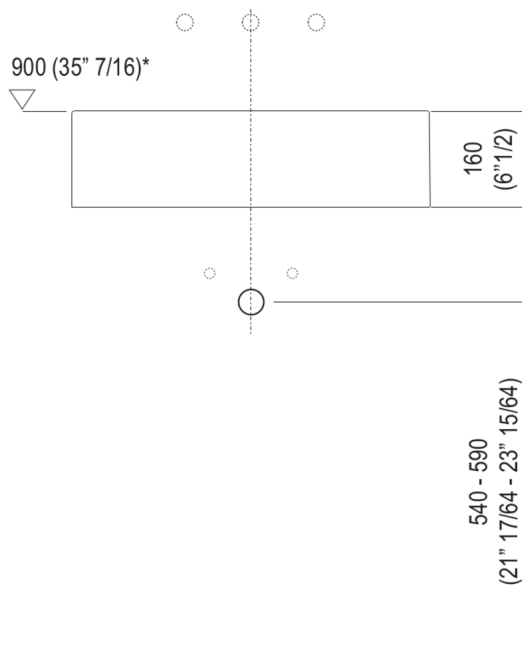

Lavabi Block
ACER720M00Z

Benedini Associati, 1999

Lavabo indipendente senza foro per rubinetto

Finiture

Cristalplant® biobased bianco
ACER720M00Z

Lavabo rettangolare in Cristalplant® biobased senza foro per rubinetto. Con foro per troppo pieno, ghiera in inox lucido e relativo corredo, compreso kit di fissaggio. Utilizza piletta .MET0346P o .MET0562.

Materiali usati: Cristalplant® biobased.

Larghezza:	60.0 cm	23"5/8 inches
Altezza:	16.0 cm	6"1/4 inches
Profondità:	42.0 cm	16"1/2 inches
Capacità:	10.0 l	3 gal
Peso:	14.0 kg	31 lbs
Dimensioni imballo:	51 x 68 x 26 cm	20"1/8 x 26"6/8 x 10"2/8 inches
Peso con imballo:	17.0 kg	37 lbs

Dimensioni principali

Quote di montaggio

Scarico per sifone a bottiglia
Drain for bottle trap

*h.consigliata / advised h.

Quote di montaggio

Scarico per sifone ad incasso
Drain for concealed waste trap

*h.consigliata / advised h.

Quote di montaggio

Scarico per sifone ad incasso e piletta con canotto fisso
Drain for concealed waste trap with not adjustable pipe

*h.consigliata / advised h.

Posizione rubinetteria, altezza consigliata