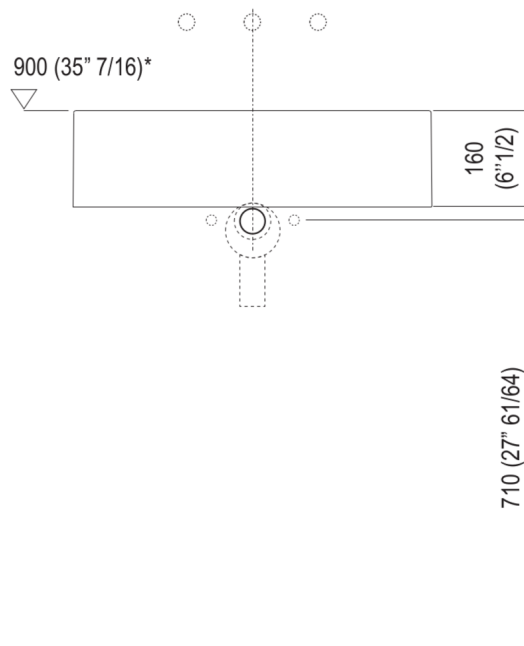

Materiali usati: Cristalplant® biobased.

Larghezza:	60.0 cm	23"5/8 inches
Altezza:	16.0 cm	6"1/4 inches
Profondità:	42.0 cm	16"1/2 inches
Capacità:	10.0 l	3 gal
Peso:	14.0 kg	31 lbs
Dimensioni imballo:	51 x 68 x 26 cm	20"1/8 x 26"6/8 x 10"2/8 inches
Peso con imballo:	17.0 kg	37 lbs

Dimensioni principali

Quote di montaggio

Scarico per sifone a bottiglia
Drain for bottle trap

*h.consigliata / advised h.

Quote di montaggio

Scarico per sifone ad incasso
Drain for concealed waste trap

*h.consigliata / advised h.

Quote di montaggio

Scarico per sifone ad incasso e piletta con canotto fisso
Drain for concealed waste trap with not adjustable pipe

*h.consigliata / advised h.

Posizione rubinetteria, altezza consigliata