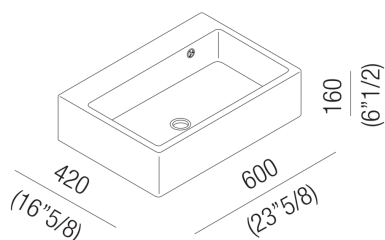

Lavabi Block
ACER720M00Z

Benedini Associati, 1999

Lavabo indipendente senza foro per rubinetto

Finiture

Cristalplant® biobased bianco
ACER720M00Z

Lavabo rettangolare in Cristalplant® biobased senza foro per rubinetto. Con foro per troppo pieno, ghiera in inox lucido e relativo corredo, compreso kit di fissaggio. Utilizza piletta .MET0346P o .MET0562.

Materiali usati: Cristalplant® biobased.

Larghezza:	60.0 cm	23"5/8 inches
Altezza:	16.0 cm	6"1/4 inches
Profondità:	42.0 cm	16"1/2 inches
Capacità:	10.0 l	3 gal
Peso:	14.0 kg	31 lbs
Dimensioni imballo:	51 x 68 x 26 cm	20"1/8 x 26"6/8 x 10"2/8 inches
Peso con imballo:	17.0 kg	37 lbs

Dimensioni principali

Quote di montaggio

Scarico per sifone a bottiglia
Drain for bottle trap

*h.consigliata / advised h.

Quote di montaggio

Scarico per sifone ad incasso
Drain for concealed waste trap

*h.consigliata / advised h.